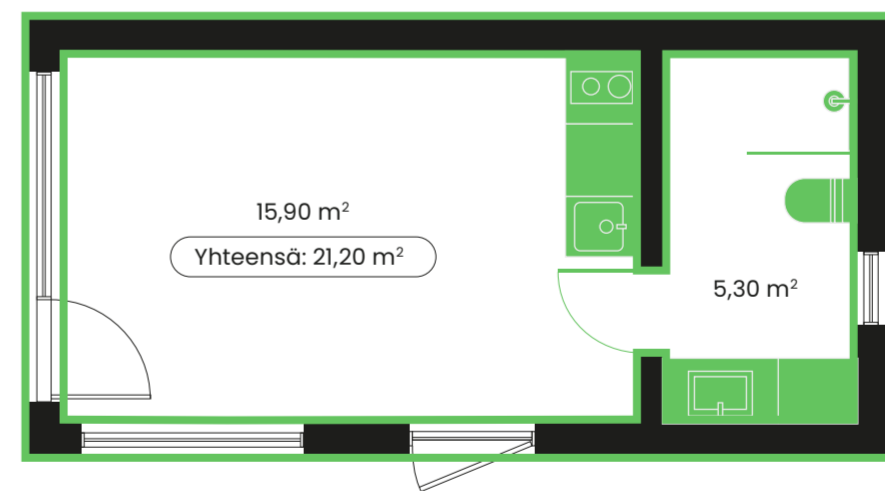

i MyCabin tarjoaa täyden palveluratkaisun!
Arkkitehti- ja lupapalvelut eivät sisälly hintaan.

Sisältyy hintaan:

➕ Perustustyöt

➕ Toimitus tontille*

➕ Talon asennus

* Etäisyys Helsingin keskustasta	0-250km	251-500km	501-750km	751km+
Toimitus- ja asennuskustannukset	Sisältyy hintaan	+ 2 500 €	+ €5 000 €	+ €7 500 €