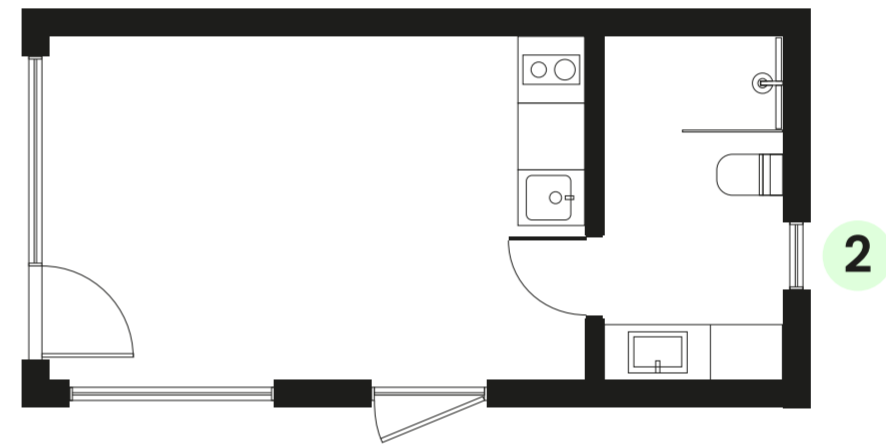

☐ Kiinteä (Nro 2)

+130 €

☐ Avattava (Nro 2)

+380 €