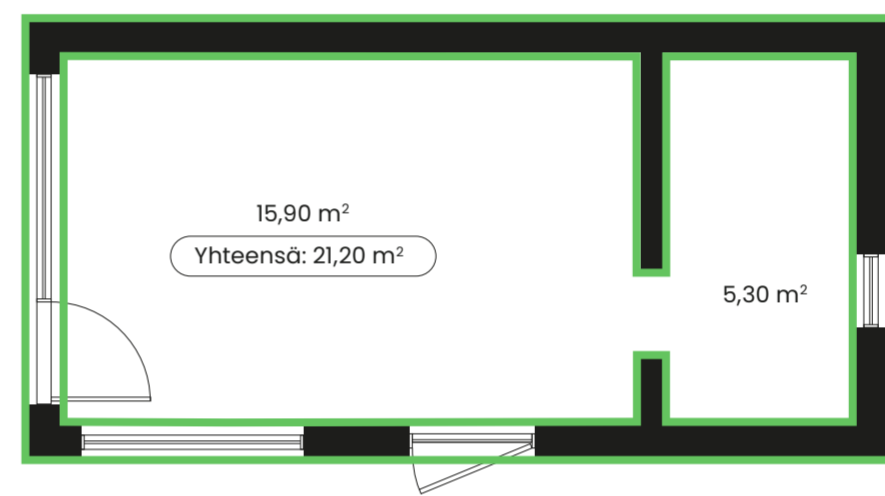

Vakiopaketti

Sisältää:

- Kaikki Peruspakettiin sisältyvät varusteet
- Täysin varusteltu kylpyhuone – pesuallas kaapilla, WC-istuin, suihku ja lämminvesivaraaja
- Lämminvesivaraaja 50 l
- 1 tammista sisäovea

Hinta (sis. alv)

90 375 €