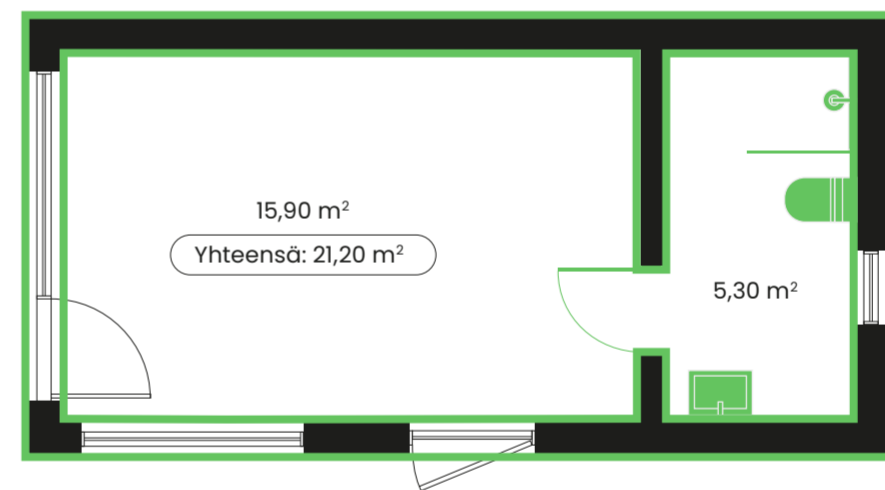

Täyspaketti

Sisältää:

- Kaikki Vakiopakettiin sisältyvät varusteet
- Keittiö, jossa pesuallas ja hana, pieni jääkaappi, kaksilevyinen keittotaso sekä liesituuletin
- Kiinteä kaapisto kylpyhuoneessa (korvaa Vakiopakettiin sisältyvän allaskaapin)

Hinta (sis. alv)

94 875 €