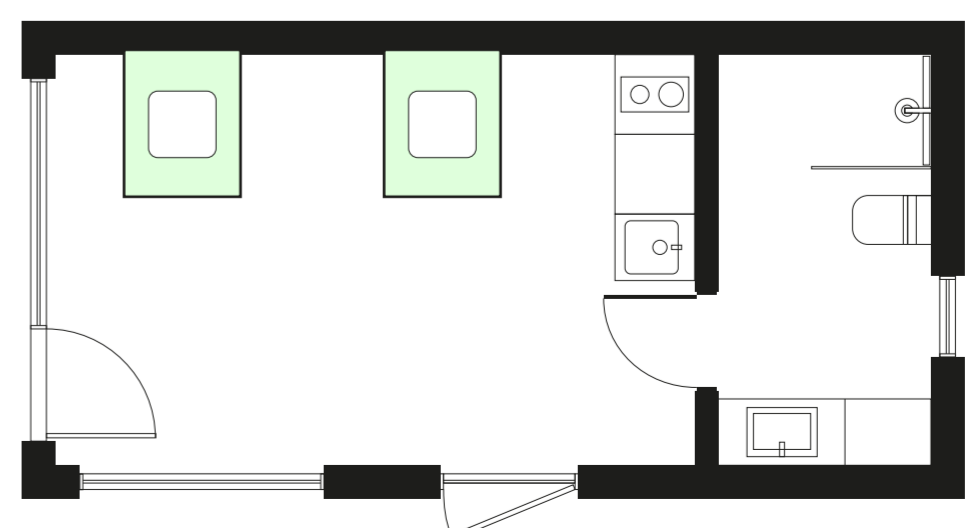

Hinta (sis. alv)

+3200 €

Määrä (enintään 3 kpl)

10 Kattoikkunan sijoitus

Valitse sijoituspaikka!

Merkitse suunnitelmaan MyCabinin tarjoamien kattoikkunoiden asennuspaikat.

Kattoikkunoiden sijoittelu tulee sovittavallittuun kattoikkunamalliin.