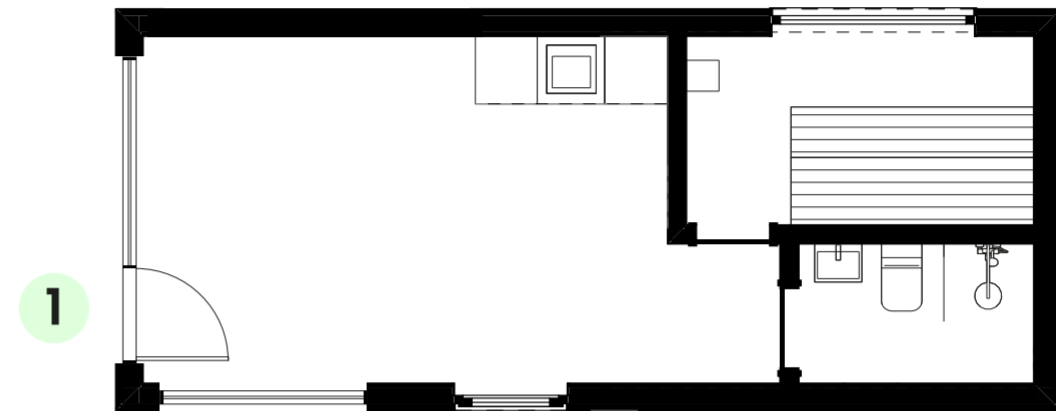

Lisävarusteet

11 Hyönteisverkko ikkunoille

☐ Kiinteä (Nro 1)

+140 €

☐ Avattava (Nro 1)

+400 €