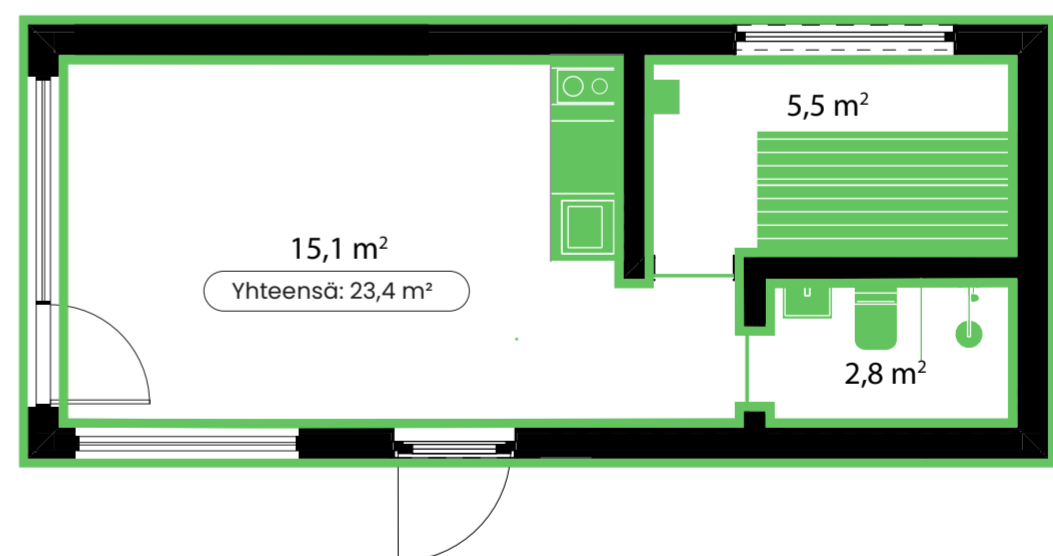

i MyCabin tarjoaa täyden palvelunratkaisun!
Arkkitehti- ja lupapalvelut eivät sisällyhintaan.

Sisältyy hintaan:

+ Perustustyöt

+ Toimitus tontille*

+ Talon asennus

* Etäisyys Helsingin keskustasta

0–250km

251–500km

501–750km

751km+

Toimitus- ja asennuskustannukset

Sisältyy hintaan

+ 2 500 €

+ €5 000 €

+ €7 500 €