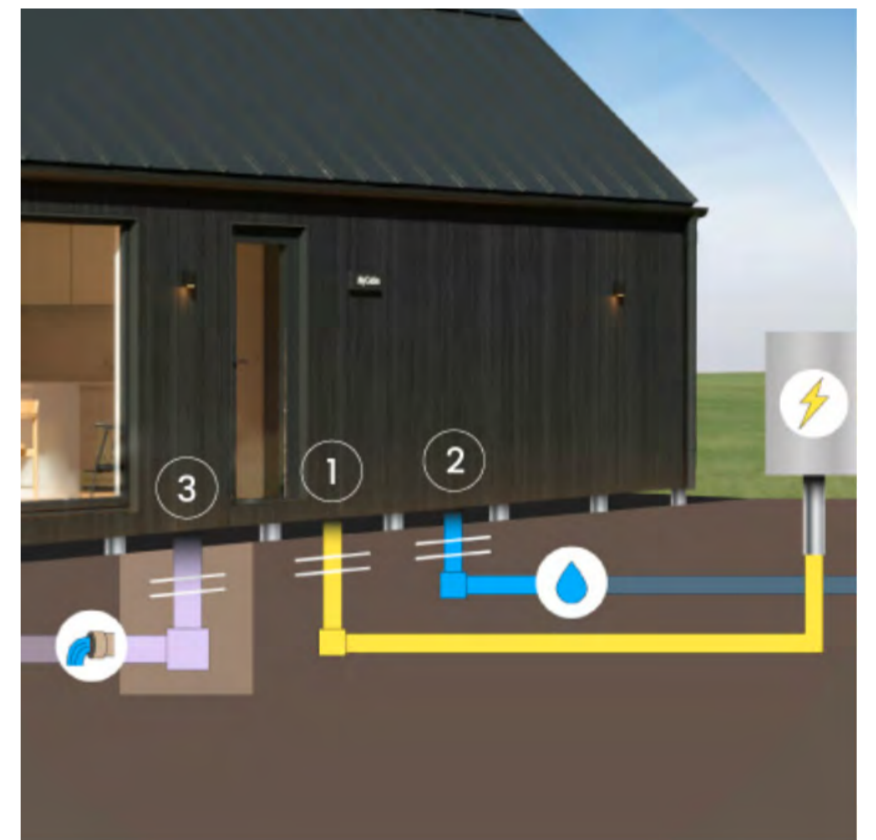

16 Talon liitäntätyöt

Liitäntätyöt

1) Talon liittäminen asiakkaan
järjestämään sähköliittymään

2) Talon liittäminen asiakkaan
järjestämään vesilähteeseen

- -Rengaskaivo
- -Porakaivo
- -Kunnallinen vesiliittymä

Hinta (sis. alv)

Alk. 600 €

3) Talon liittäminen asiakkaan
järjestämään viemäröintiratkaisuun

- -Jätevesisäiliö (umpisäiliö)
- -Biologinen jätevedenpuhdistamo
- -Saostussäiliö imeytyskentällä
- -Kunnallinen viemäriliittymä

(Vesijohtojen lämmityskaapeli
sisältyy hintaan!)