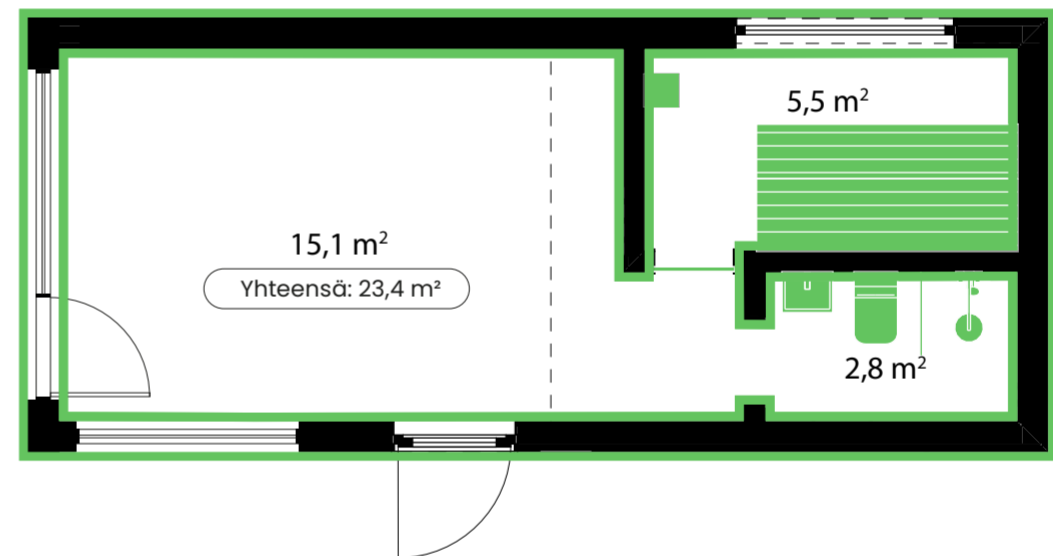

Täyspaketti

Sisältää:

- Kaikki Vakiopakettiin sisältyvät varusteet
- Keittiö, jossa pesuallas ja hana, jääkaappi

Hinta (sis. alv)

98 765 €