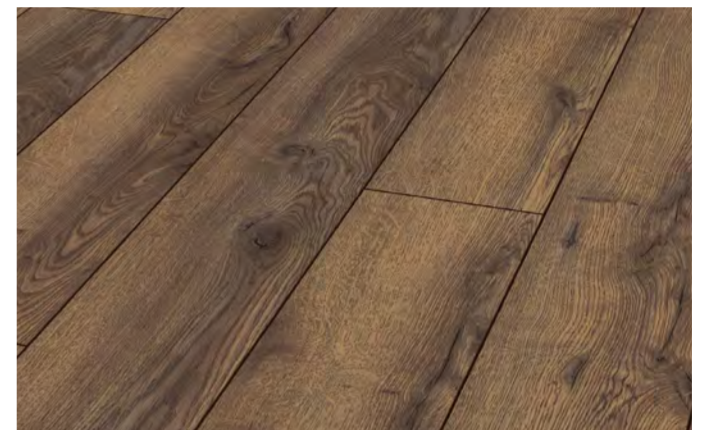

Hinta (sis. alv)

Sisältyy hintaan