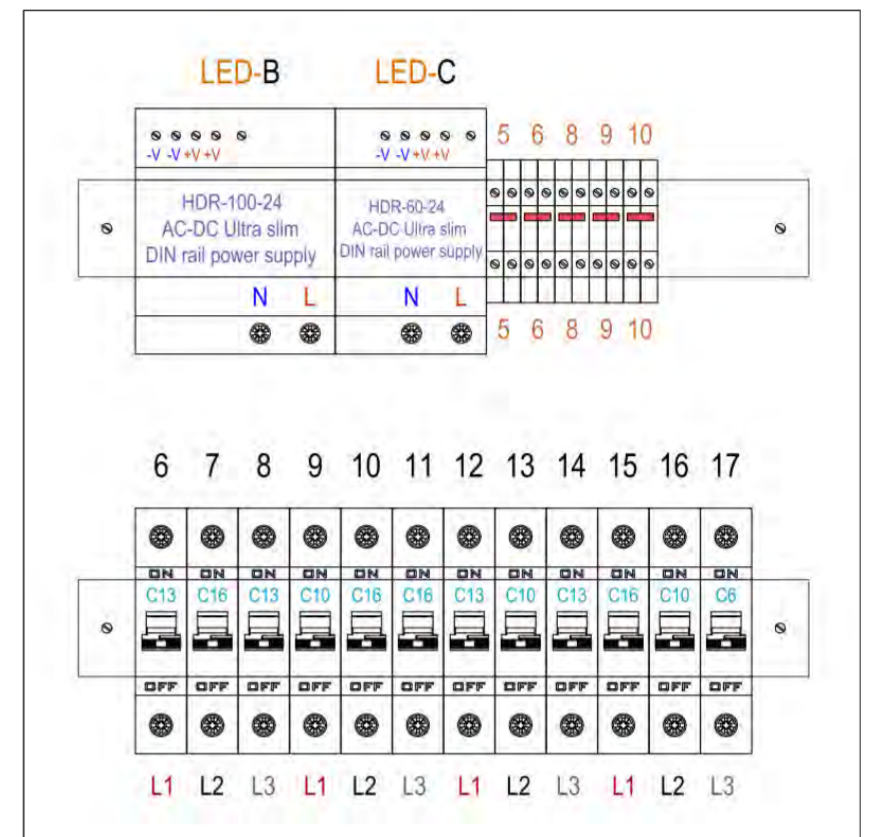

Lisämuutokset projektiin

17 Sähköasennussuunnitelmat

☐ Sähköasennussuunnitelman muutokset

Sähkösuunnitelman muutokset, pistorasioiden tai kytkinten siirtäminen, kaapelointi valvontakameroita varten jne.

Hinta (sis. alv)

Aik. 1000 € (+ lisämateriaalikustannukset)