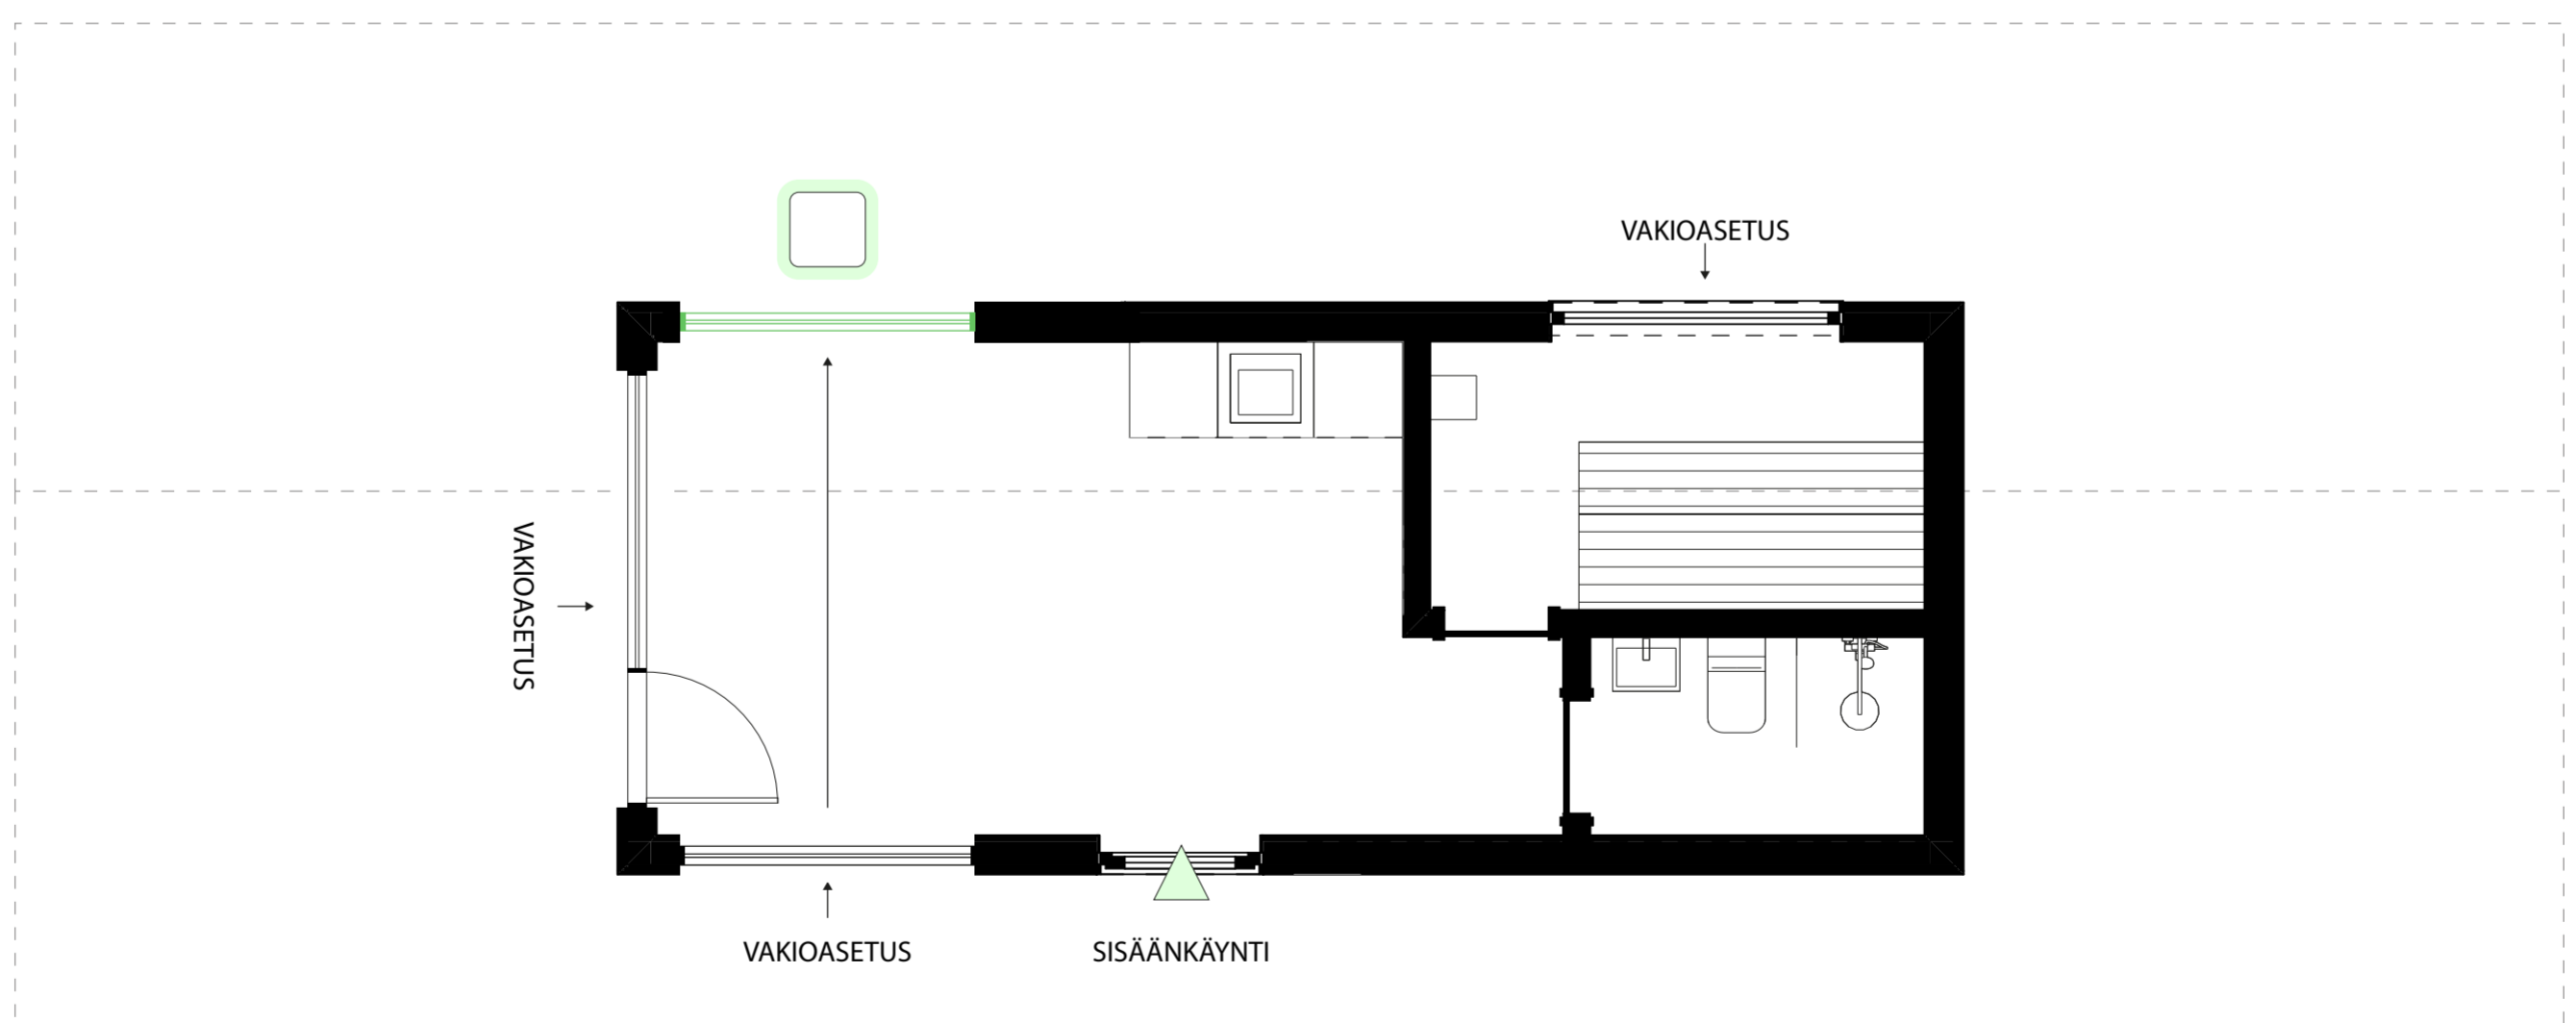

Sallitut muutokset: ikkunan siirto toiselle seinälle

TAKAPUOLI