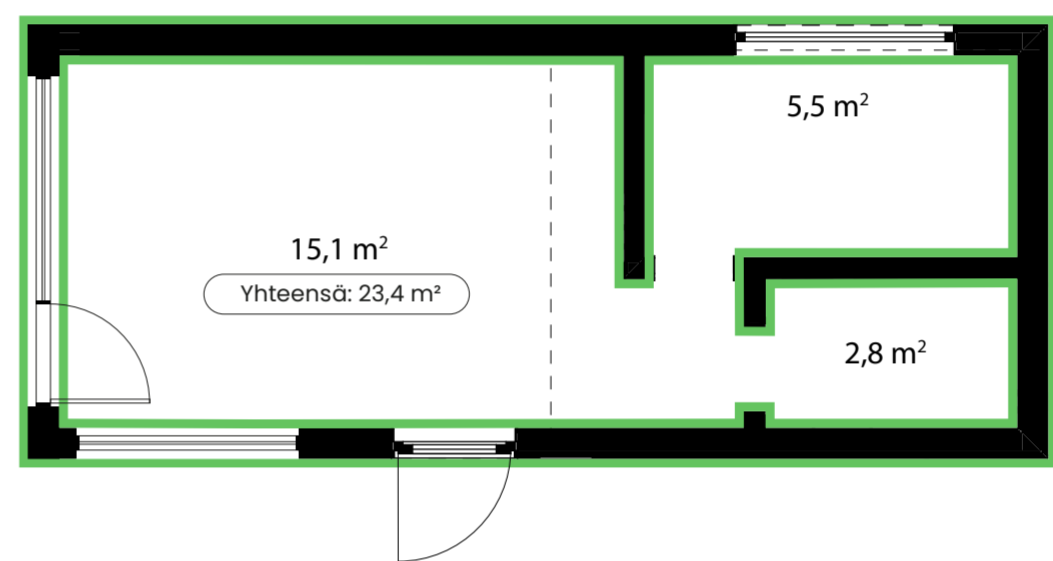

Vakiopaketti

Sisältää:

- Kaikki Peruspakettiin sisältyvät varusteet
- Täysin varusteltu kylpyhuone – pesuallas, WC-istuin ja suihku
- 1 tammesta valmistettu sisäovi
- Sähköinen lämminvesivaraaja 50 l
- Sähkökiuas: HUUM Cliff

Hinta (sis. alv)

94 275 €