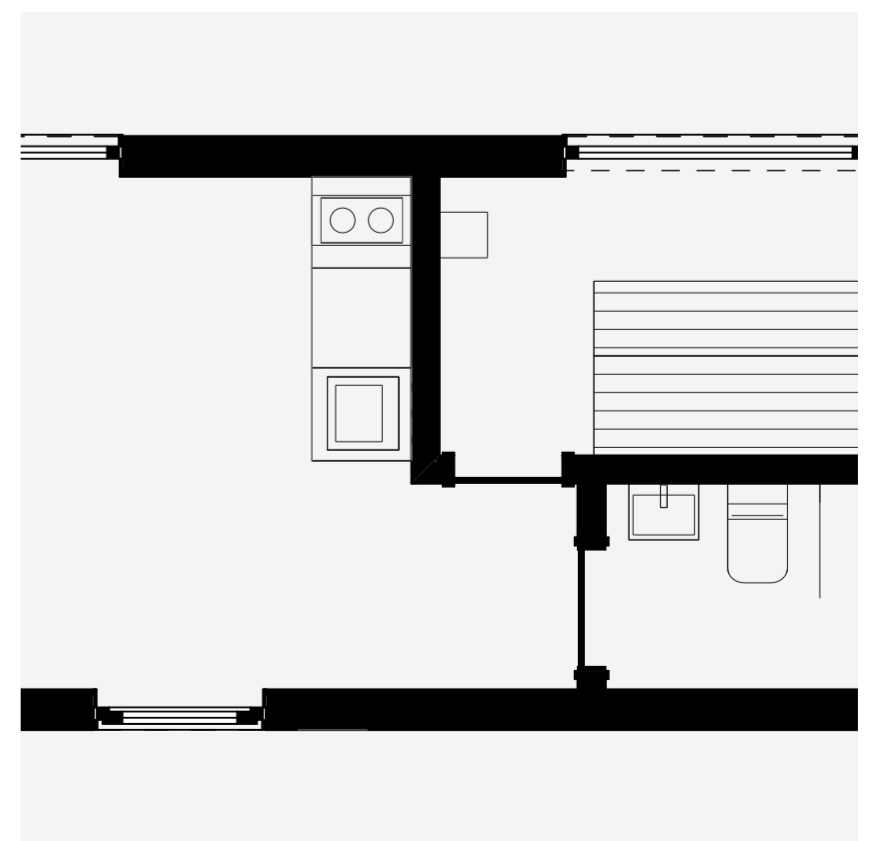

19 Ei-vakiomallin muutokset

☐ Ei-vakiomallinen pohjaratkaisu

Kaikki muutokset, jotka poikkeavat aiemmin määritellyistä MyCabinin maksuttomista tai maksullisista vakiovaihtoehdoista

Hinta (sis. alv)

Aik. 7250 €