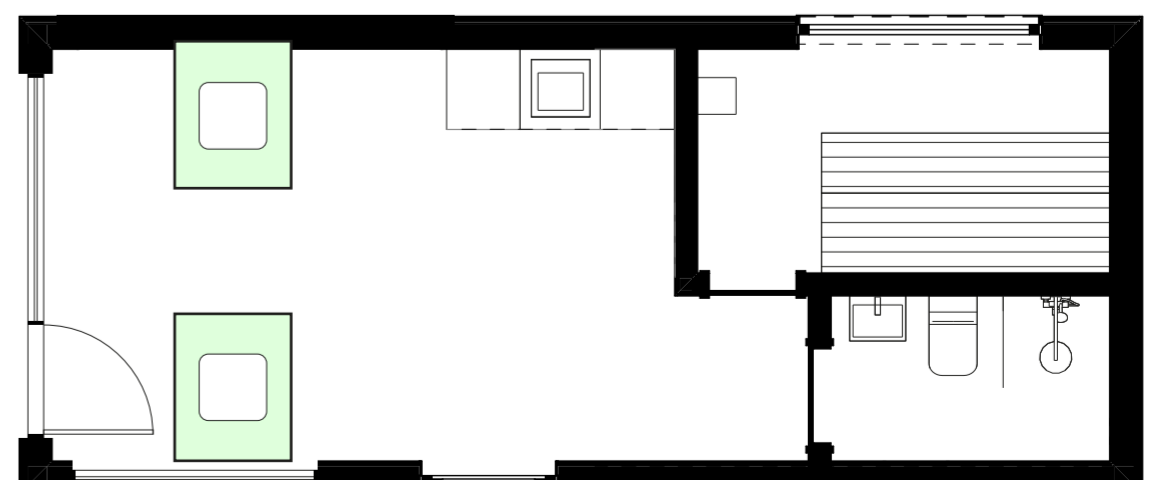

Hinta (sis. alv)

+3200 €

Määrä (enintään 2 kpl)

10 Kattoikkunan sijoitus

Valitse sijoituspaikka!

Merkitse suunnitelmaan MyCabinin tarjoamien kattoikkunoiden asennuspaikat.

Kattoikkunoiden sijoittelu tulee sovittavallittuun kattoikkunamalliin.