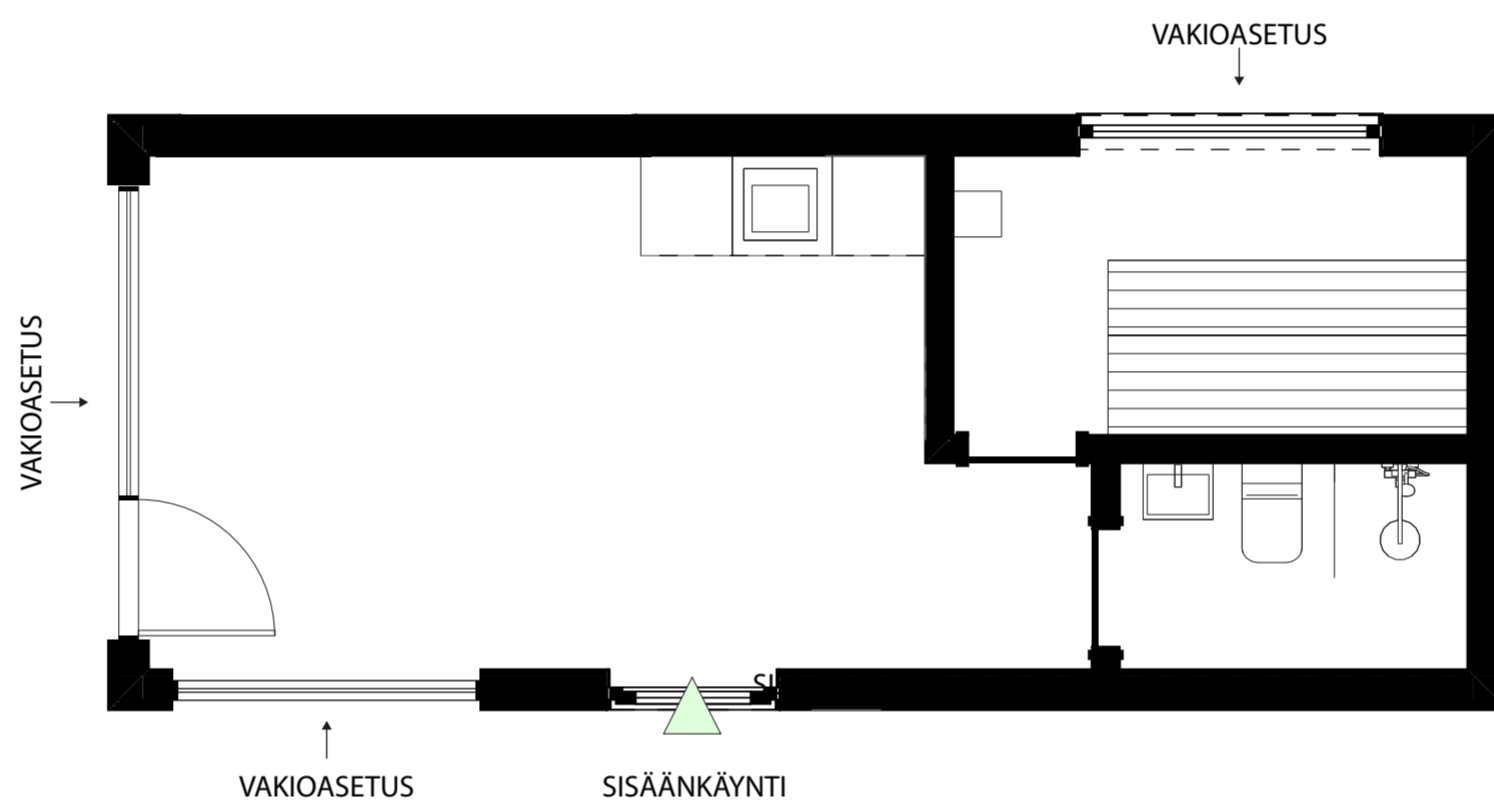

Lisätilaa parvella

Parven avulla saat käyttöösi
10,75 m² lisää asuintilaa

Hinta (sis. alv)
+5000 €

Ikkunoiden sijainnin muutokset

4 Ikkunoiden sijoittelu

Ikkunoiden sijainnin muutokset

Vakiomuotoinen ikkunoiden järjestys