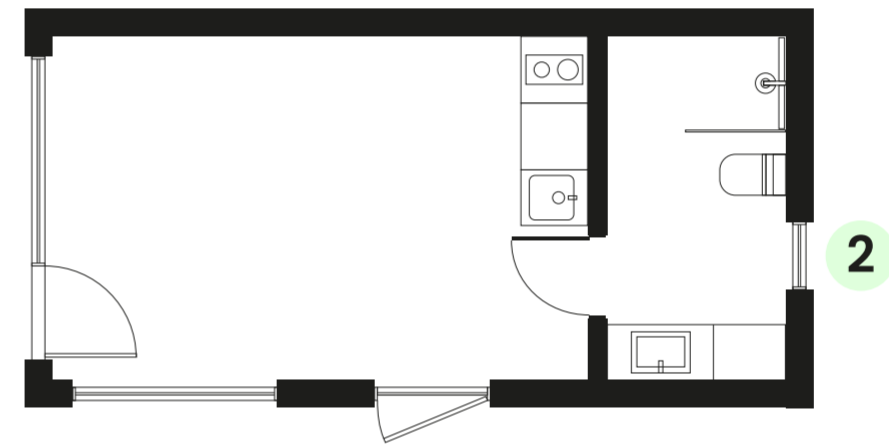

☐ Kiinteä (Nro 2)

+130 €

☐ Avattava (Nro 2)

+380 €