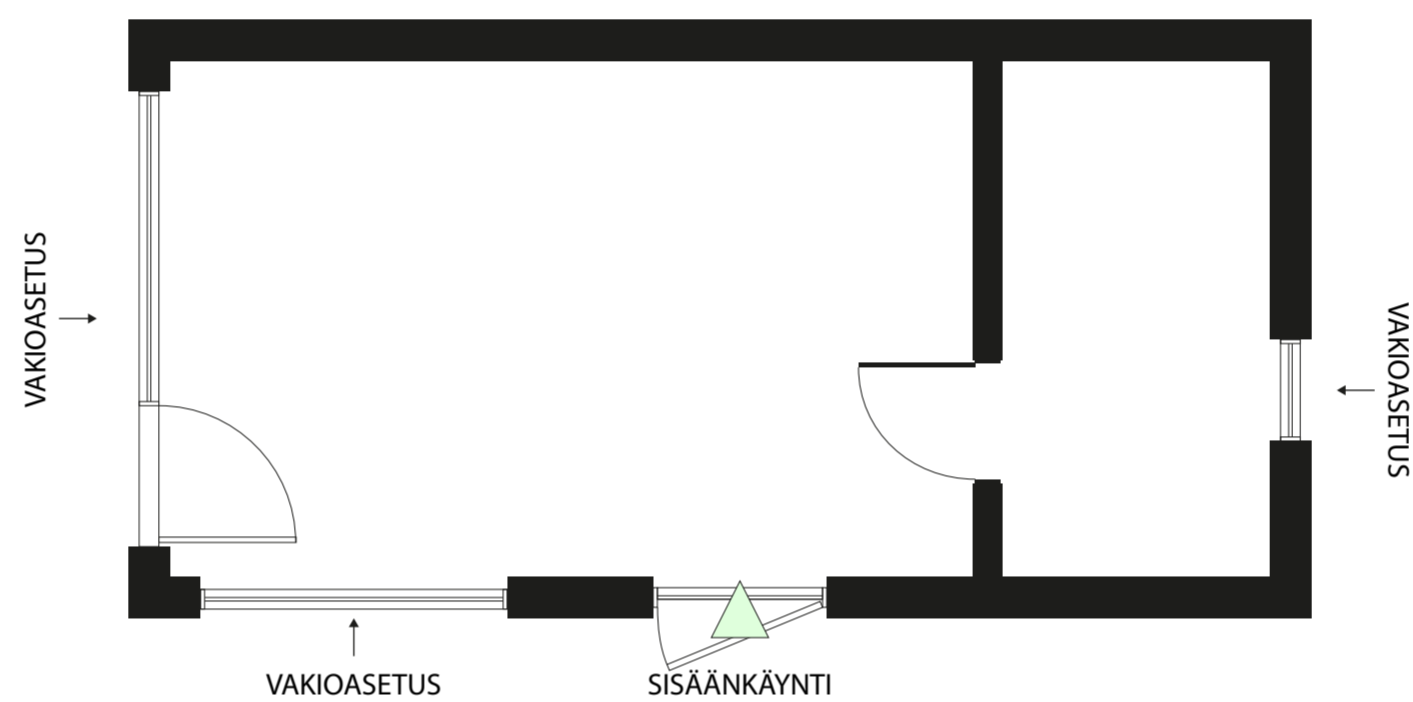

Ikkunoiden sijainnin muutokset

3 Ikkunoiden sijoittelu

Ikkunoiden sijainnin muutokset

Vakioikkunajärjestys