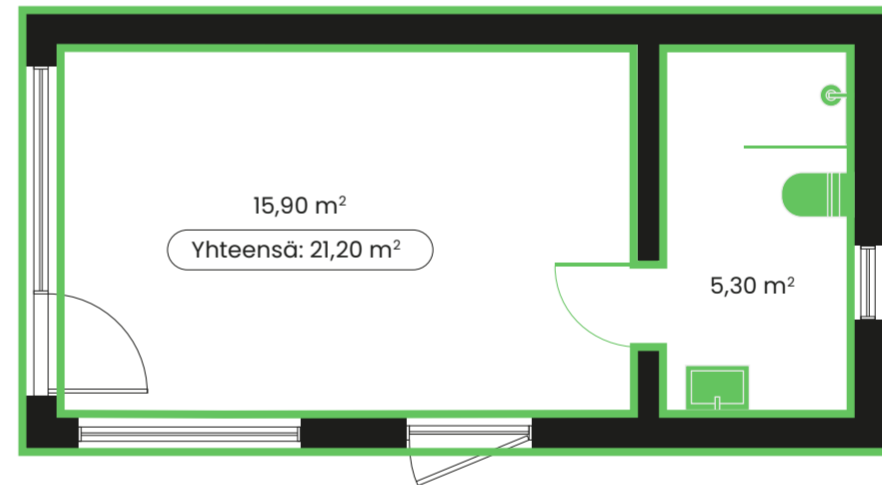

Täyspaketti

Sisältää:

- Kaikki Vakiopakettiin sisältyvät varusteet
- Keittiö, jossa pesuallas ja hana, pieni jääkaappi, kaksilevyinen keittotaso sekä liesituuletin
- Kiinteä kaapisto kylpyhuoneessa (korvaa Vakiopakettiin sisältyvän allaskaapin)

Hinta (sis. alv)

94 875 €