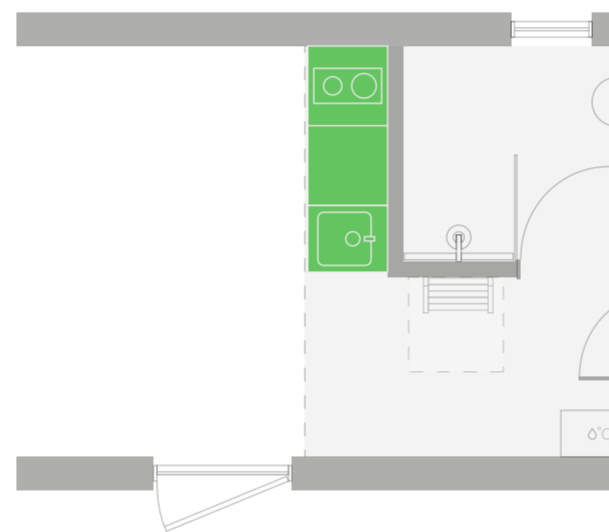

Täydelliset varustevalinnat

8 Keittiön kokoonpanot

▪ Keittiön visualisoinnit ovat havainnollistavia — ne voivat poiketa hieman todellisesta talosta.

Vakiokeittiö

Varustettu 2-levyisellä keittotasolla, höyrymurilla, pienellä jääkaapilla

Valmistajat:
Jääkaappi, Electrolux
Liesi, Electrolux
Höyrymuri, Faber

Hinta (sis. alv)

Hintaan sisältyy

Asettelu