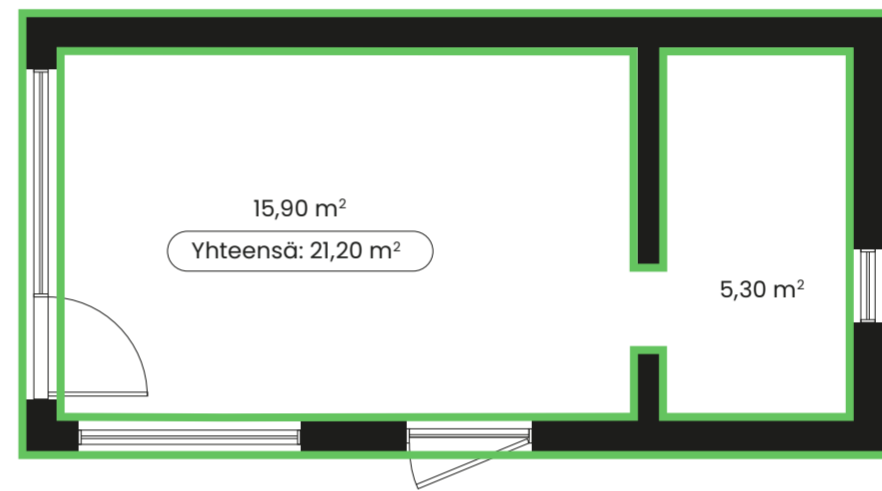

Vakiopaketti

Sisältää:

- Kaikki Peruspakettiin sisältyvät varusteet
- Täysin varusteltu kylpyhuone – pesuallas kaapilla, WC-istuin, suihku ja lämminvesivaraaja
- Lämminvesivaraaja 50 l
- 1 tammista sisäovea

Hinta (sis. alv)

90 375 €