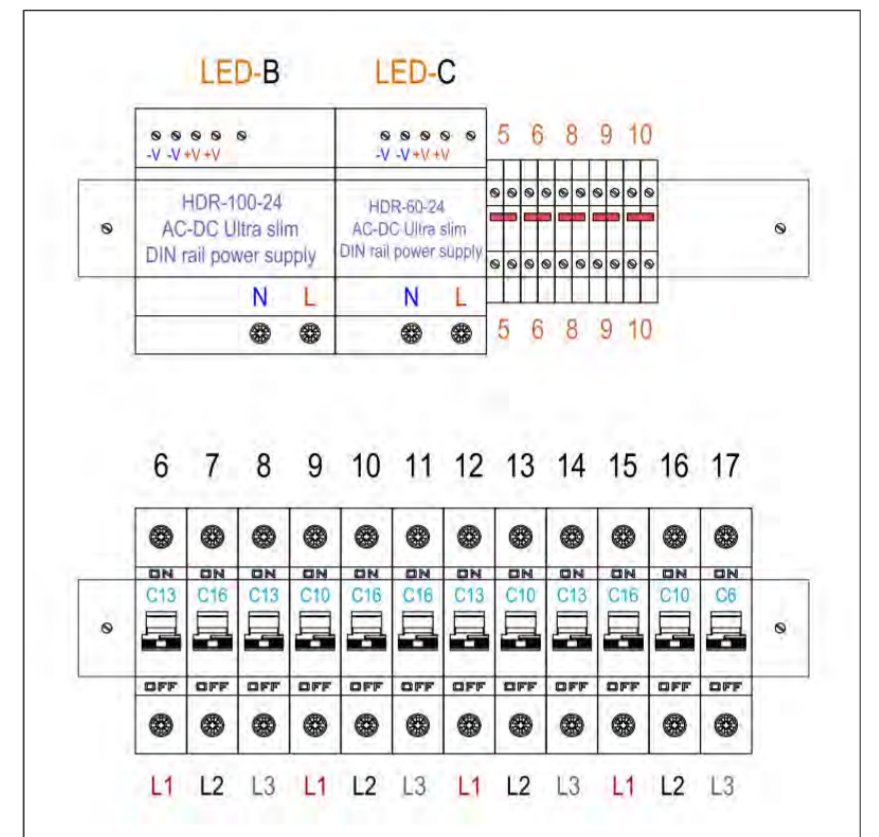

Lisämuutokset projektiin

18 Sähköasennussuunnitelmat

☐ Sähkösuunnitelman muutokset

Sähkösuunnitelman muutokset, pistorasioiden tai kytkinten siirtäminen, kaapelointi valvontakameroita varten jne.

Hinta (sis. alv)

Aik. 1000 € (+ lisämateriaalikustannukset)