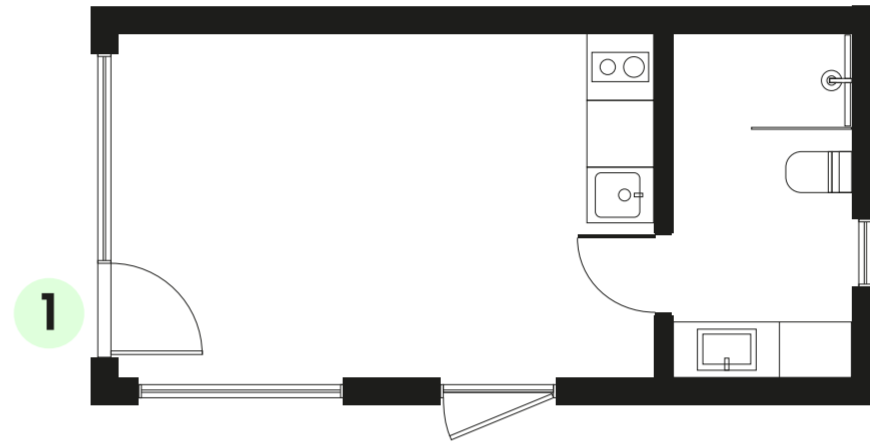

Lisävarusteet

11 Hyönteisverkko ikkunoille

Kiinteä (Nro 1)

+140 €

Avattava (Nro 1)

+400 €

Kiinteä (Nro 2)

+130 €