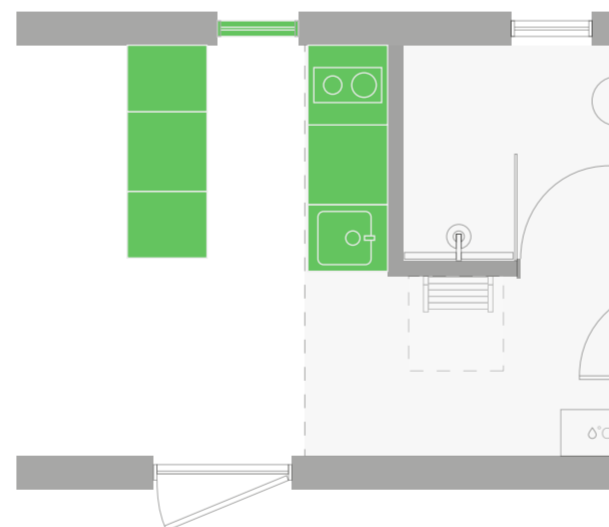

Hinta (sis. alv)

+3000 €

Asettelu

Jos L-muotoinen keittiö on valittu

Varustettu 2-levyisellä keittotasolla, liesituulettimella, suurella jääkaapilla, uunilla, astianpesukoneella ja lisälaatikoilla, vaakasuora keittiöikkuna 1400 × 570 mm (vain kallistettava)