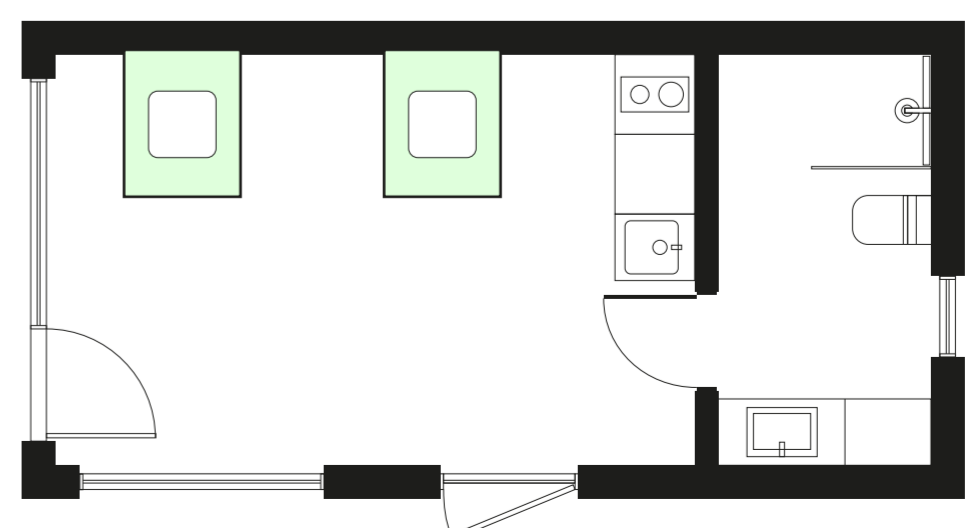

Hinta (sis. alv)

+3200 €

Määrä (enintään 3 kpl)

10 Kattoikkunan sijoitus

Valitse sijoituspaikka!

Merkitse suunnitelmaan MyCabinin tarjoamien kattoikkunoiden asennuspaikat.

Kattoikkunoiden sijoittelu tulee sovittaavalittuun kattoikkunamalliin.