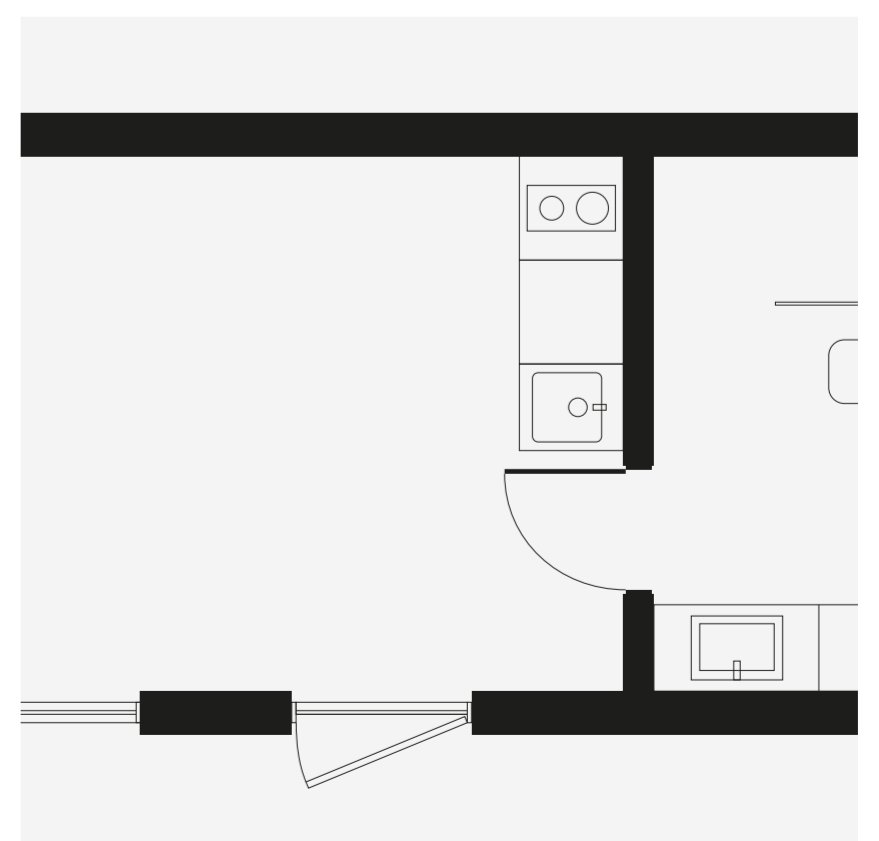

20 Ei-vakiomalliset muutokset

☐ Ei-vakiomallinen pohjaratkaisu

Kaikki muutokset, jotka poikkeavat aiemmin määritellyistä MyCabinin maksuttomista tai maksullisista vakiovaihtoehdoista

Hinta (sis. alv)

Aik. 7250 €