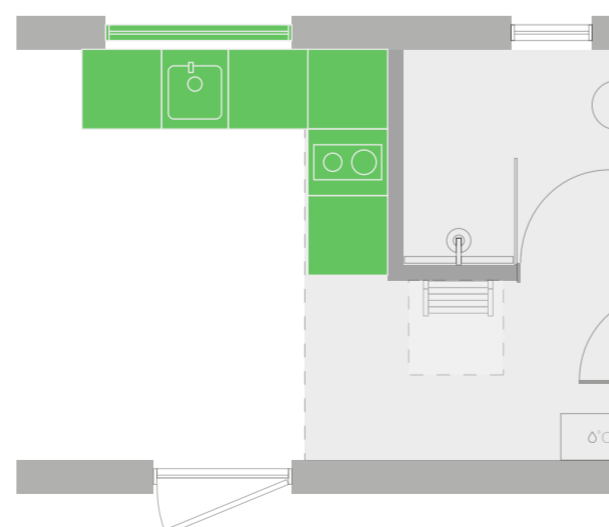

Täydelliset varustevalinnat

8 Keittiön kokoonpanot

▪ Keittiön visualisoinnit ovat havainnollistavia — ne voivat poiketa hieman todellisesta talosta.

Vakiokeittiö

Varustettu 2-levyisellä keittotasolla, höyrymurilla, pienellä jääkaapilla

Valmistajat:
Jääkaappi, Electrolux
Liesi, Electrolux
Höyrymuri, Faber

Hinta (sis. alv)

Hintaan sisältyy

Asettelu

Keittiö saarekkeella

Varustettu 2-levyisellä keittotasolla, liesituulettimella, pienellä jääkaapilla, uunilla ja lisälaatikoilla, pystysuora keittiön ikkuna 570 × 2070 mm (saranoitu/kallistuva)

Valmistajat:
Jääkaappi, Electrolux
Liesi, Electrolux
Uuni, Electrolux
Liesituuletin, Faber

Hinta (sis. alv)

+3000 €

Asettelu

Jos L-muotoinen keittiö on valittu

Varustettu 2-levyisellä keittotasolla, liesituulettimella, suurella jääkaapilla, uunilla, astianpesukoneella ja lisälaatikoilla, vaakasuora keittiöikkuna 1400 × 570 mm (vain kallistettava)

Valmistajat:
Jääkaappi, Electrolux
Liesi, Electrolux
Uuni, Electrolux
Liesituuletin, Faber
Astianpesukone, Electrolux

Hinta (sis. alv)

+6000 €

Asettelu