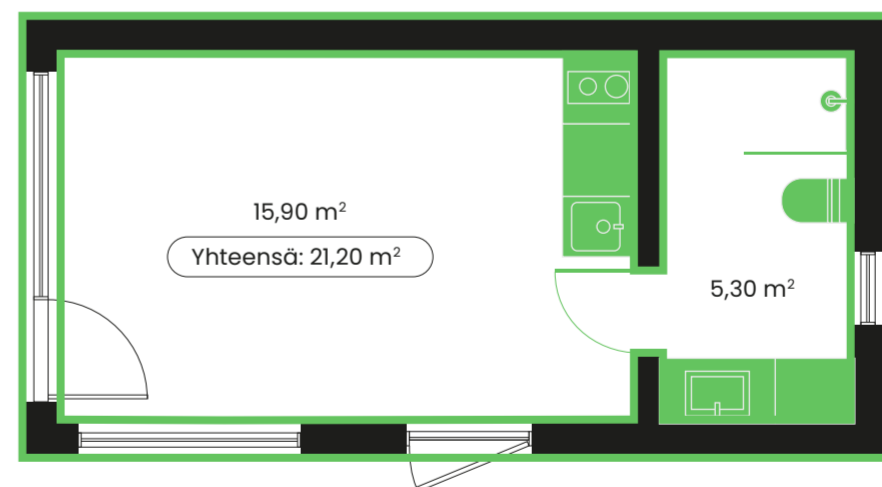

i MyCabin tarjoaa täyden palveluratkaisun!
Arkkitehti- ja lupapalvelut eivät sisälly hintaan.

Sisältyy hintaan:

+ Perustustyöt

+ Toimitus tontille*

+ Talon asennus

* Etäisyys Helsingin keskustasta	0-250km	251-500km	501-750km	751km+
Toimitus- ja asennuskustannukset	Sisältyy hintaan	+ 2 500 €	+ €5 000 €	+ €7 500 €