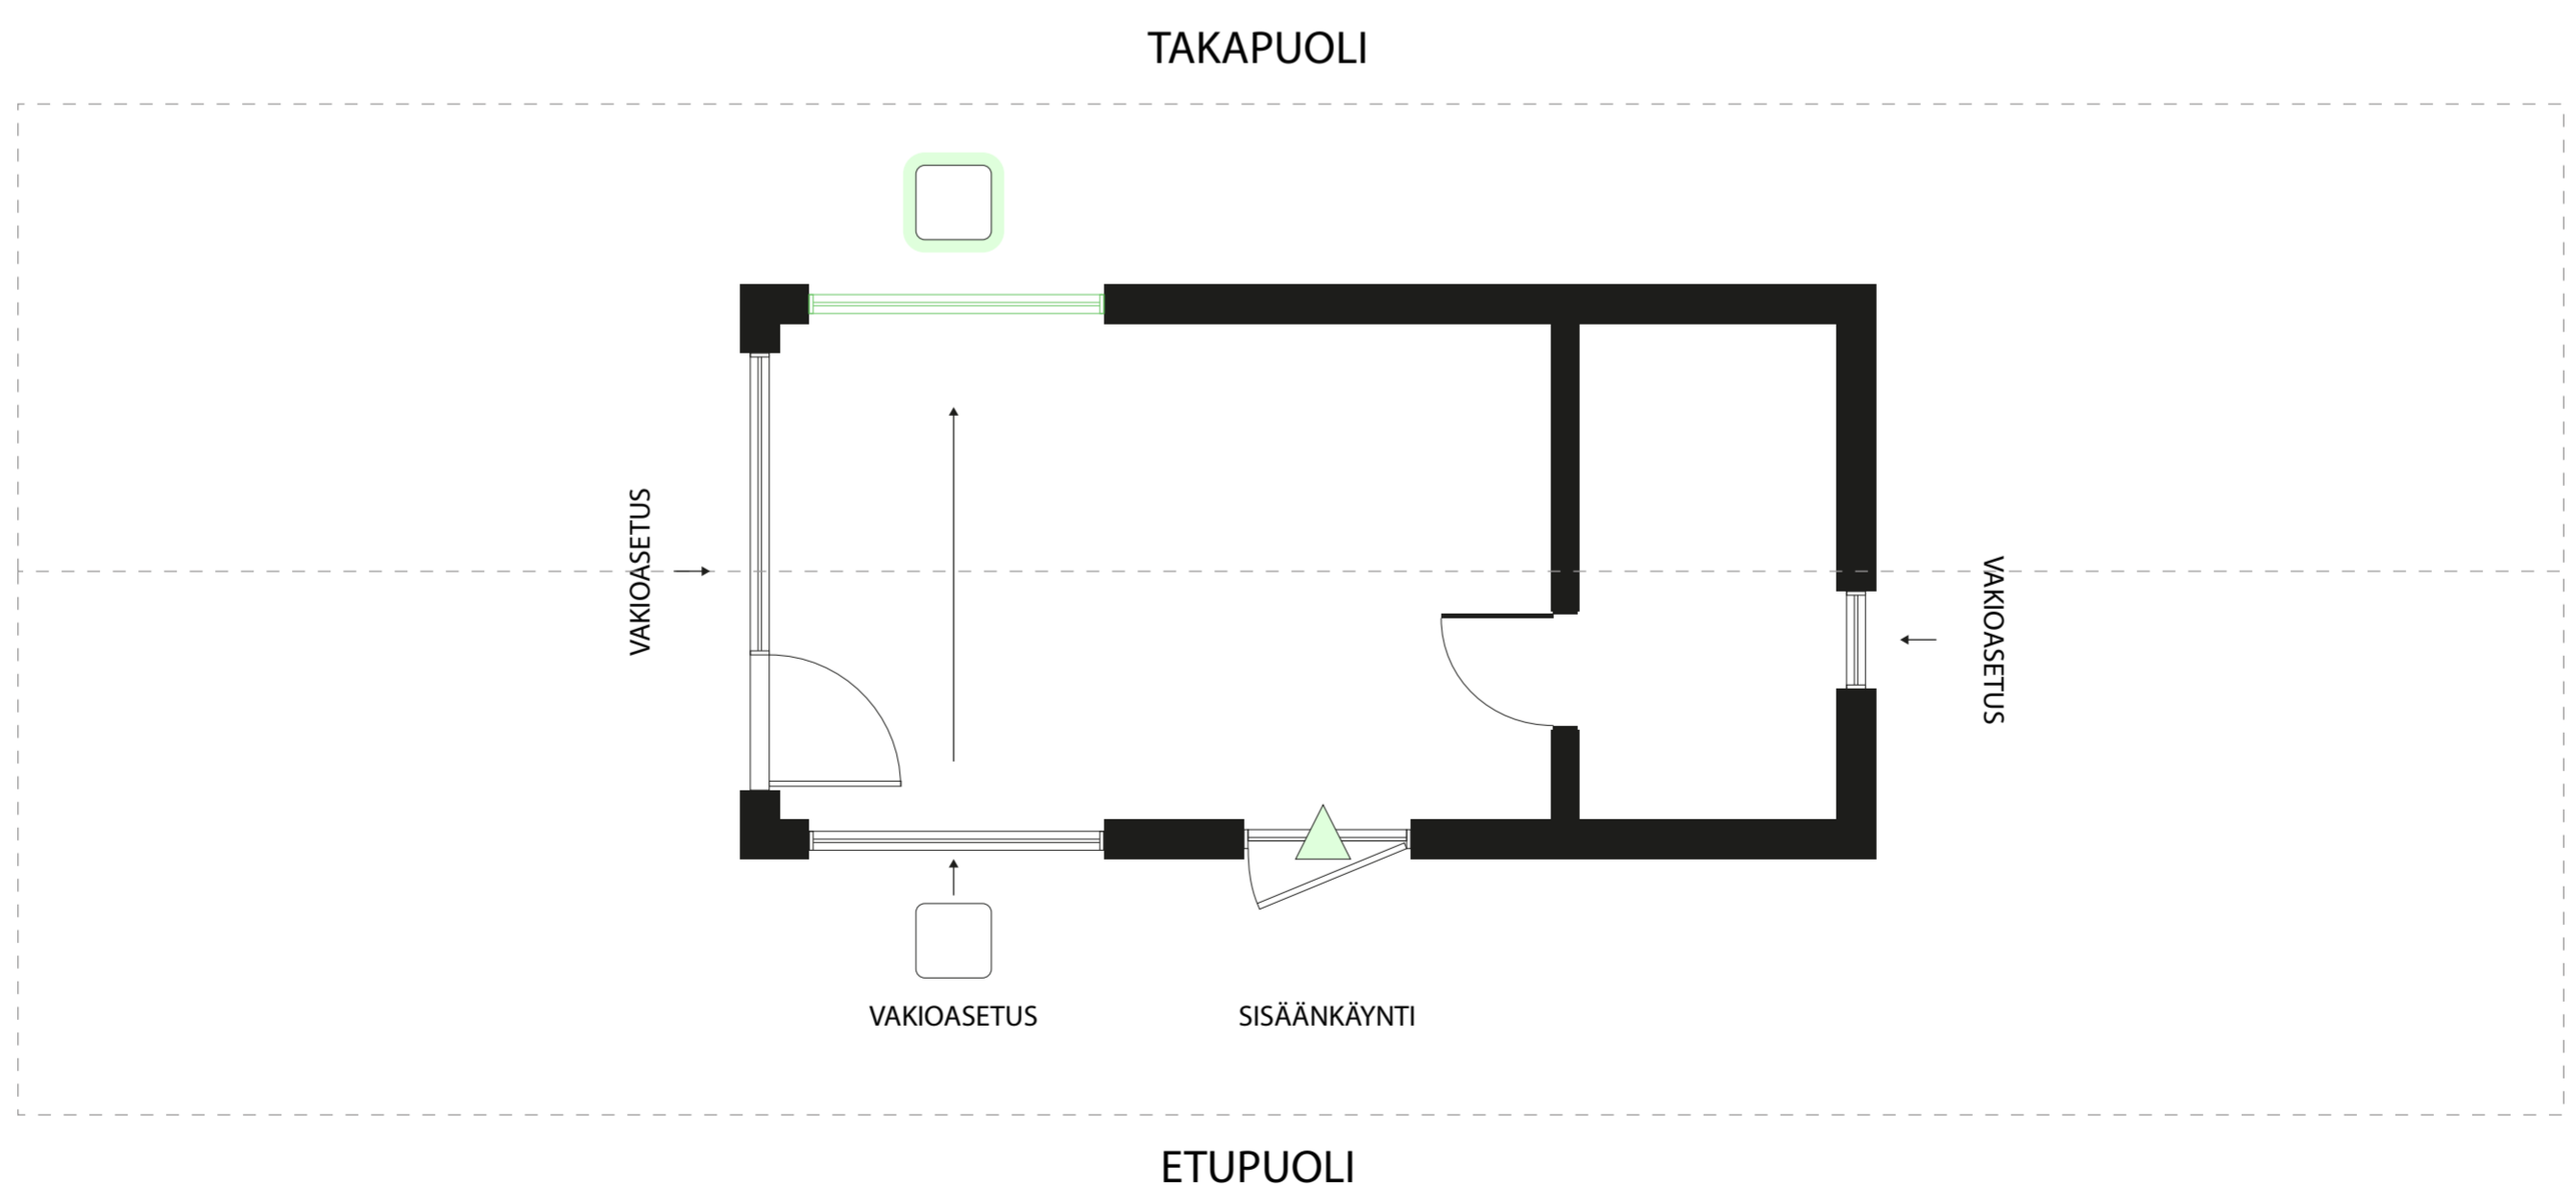

Ikkunoiden sijainnin muutokset

3 Ikkunoiden sijoittelu

Ikkunoiden sijainnin muutokset

Vakioikkunajärjestys

Sallitut muutokset: ikkunan siirto toiselle seinälle

Hinta (sis. alv)

+600 €

Lattianpäällysteiden valinta