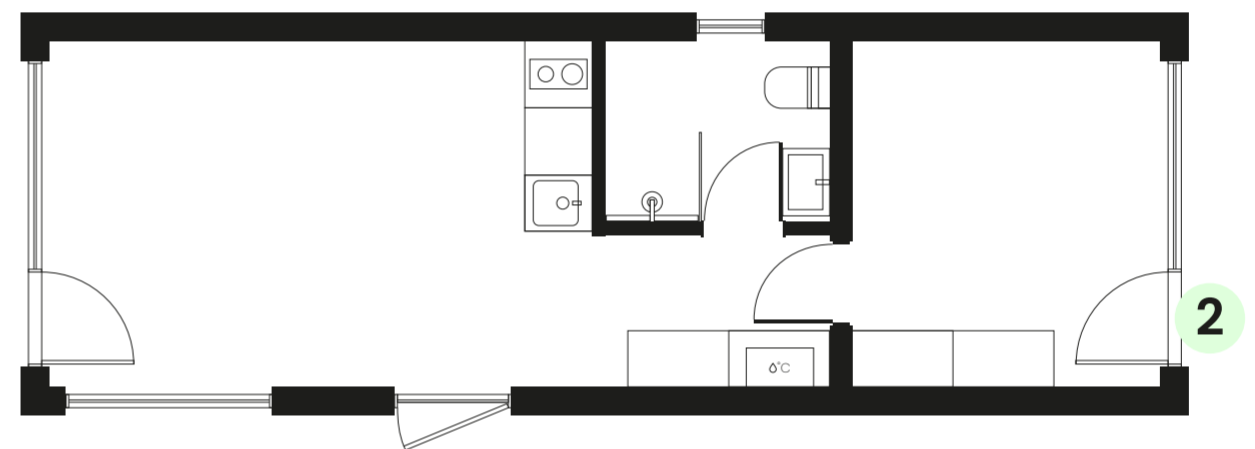

1. ☐ Kiinteä (Nro 2)
   | **+140 €**
2. ☐ Avattava (Nro 2)
   | **+400 €**