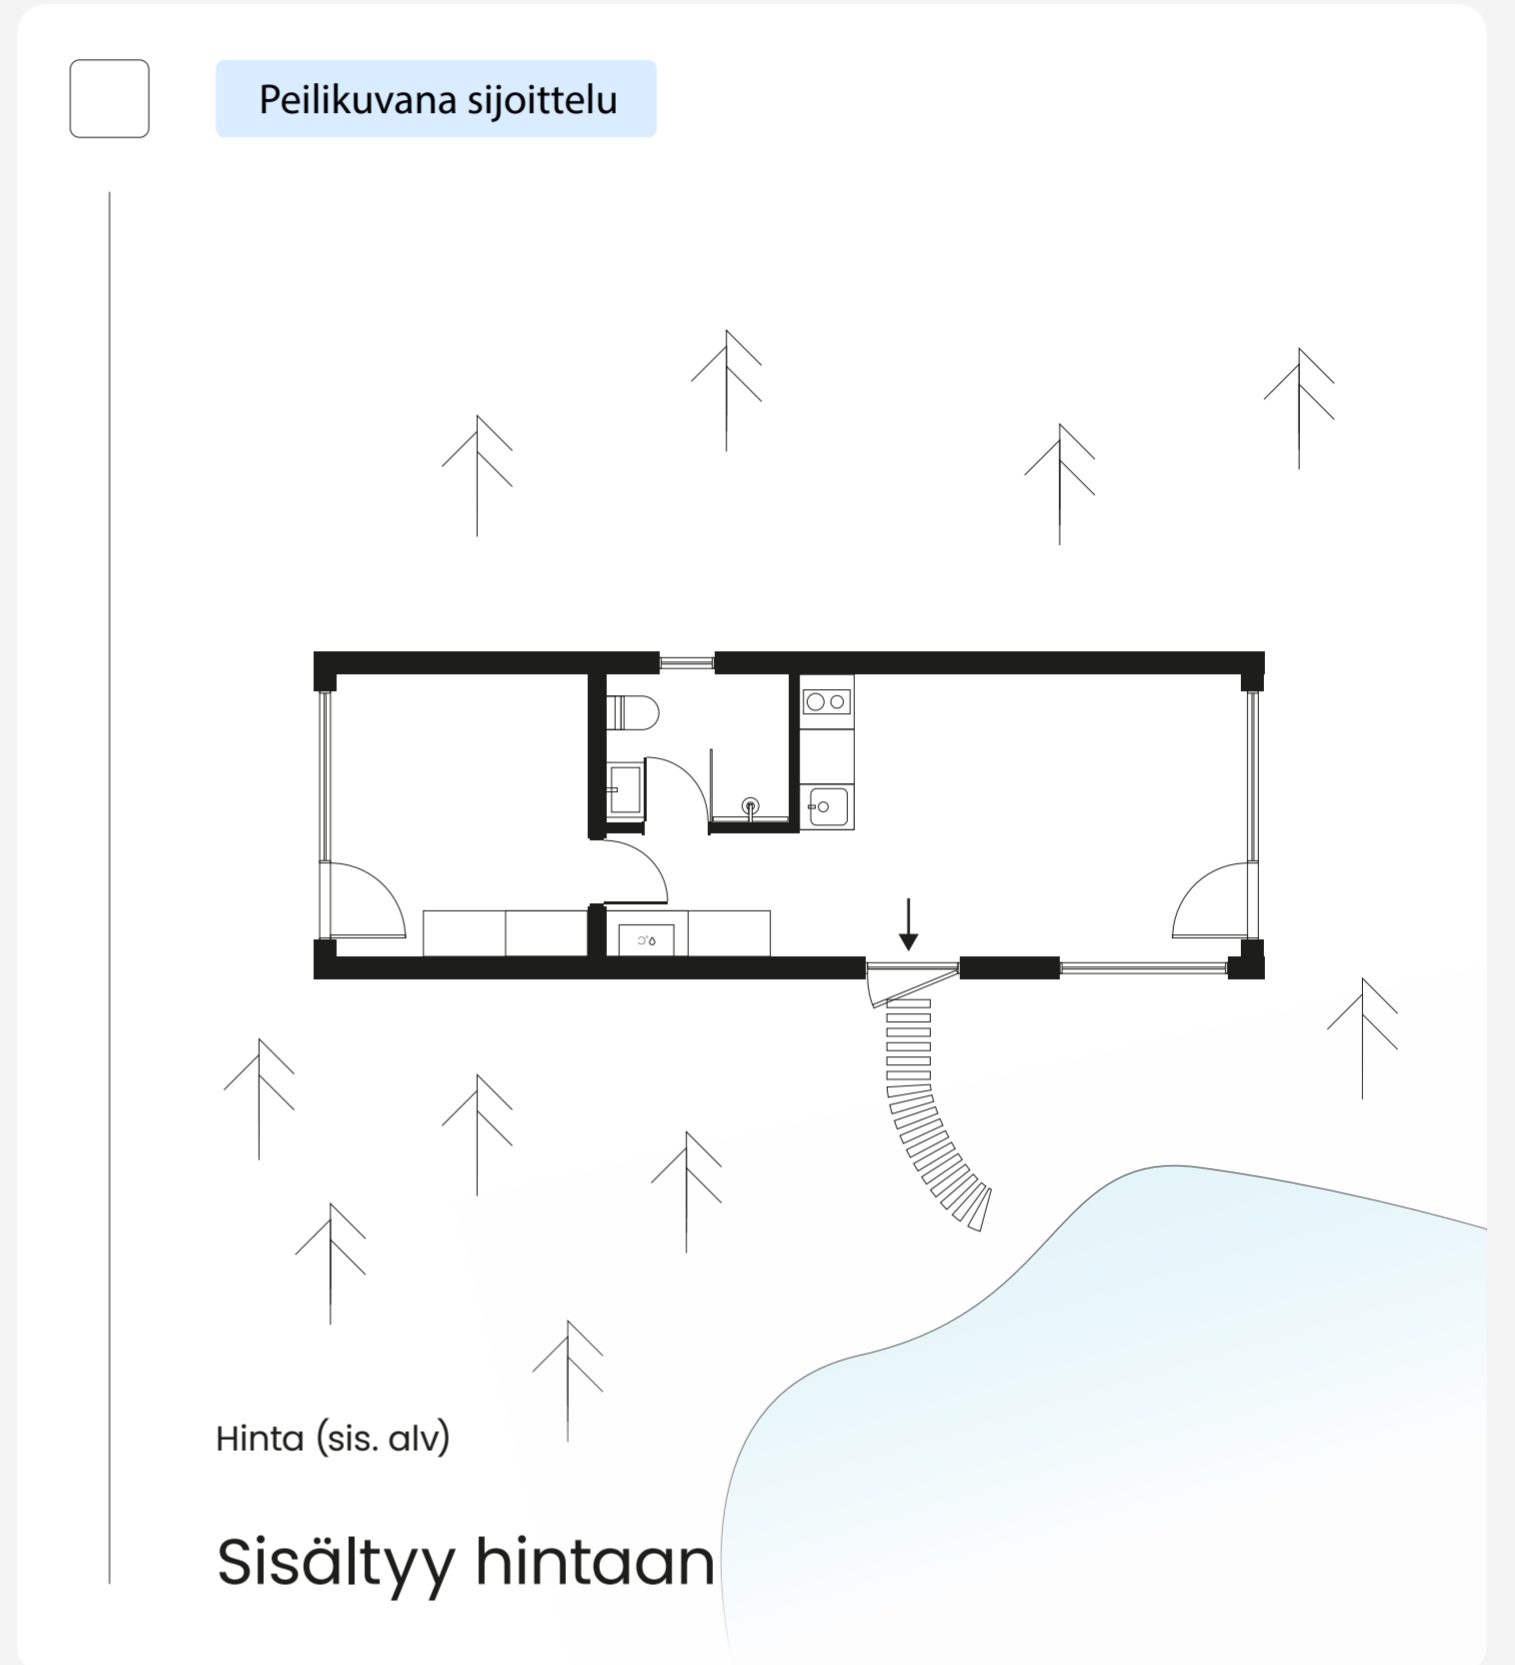

Asettelyn muutokset

② Rakennuksen sijoittelu tontilla