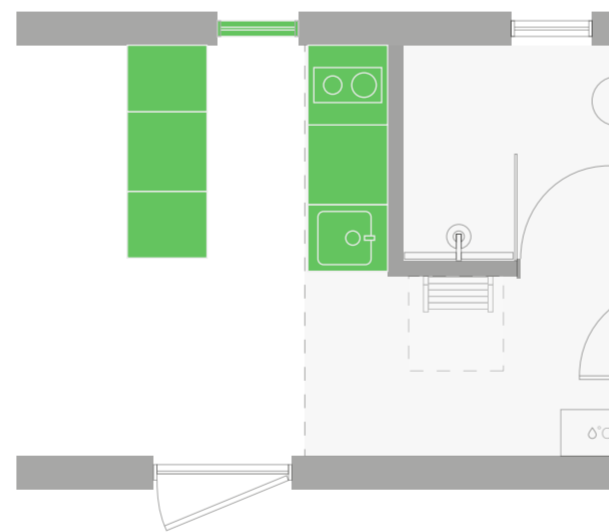

Hinta (sis. alv)

+3000 €

Asettelu

Jos L-muotoinen keittiö on valittu

Varustettu 2-levyisellä keittotasolla, liesituulettimella, suurella jääkaapilla, uunilla, astianpesukoneella ja lisälaatikoilla, vaakasuora keittiöikkuna 1400 × 570 mm (vain kallistettava)