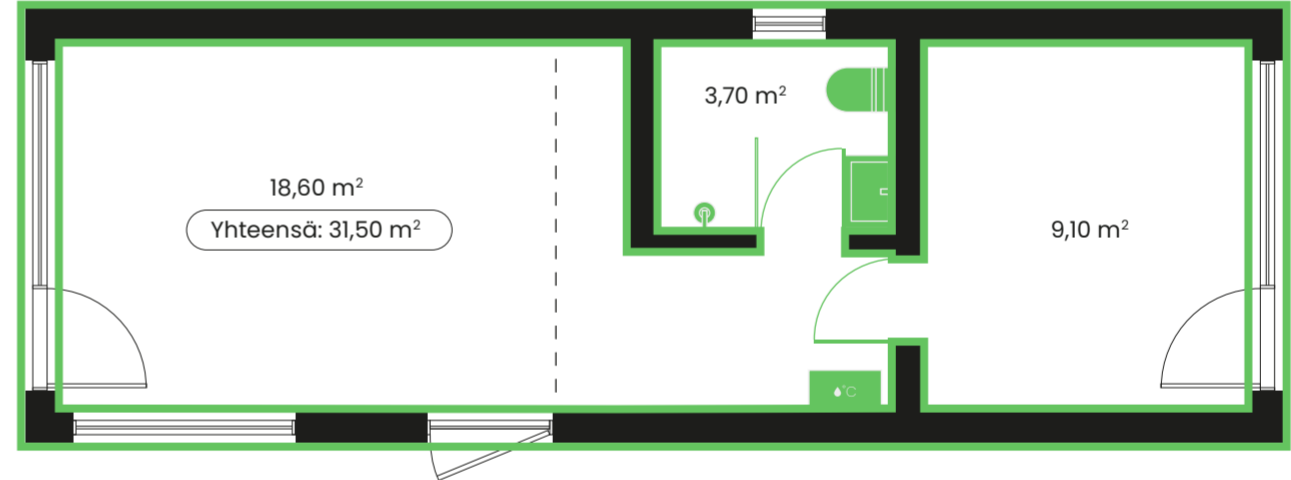

Täyspaketti

Sisältää:

- Kaikki Vakiopakettiin sisältyvät varusteet
- Keittiö, jossa pesuallas ja hana, pieni jääkaappi, kaksilevyinen keittotaso sekä liesituuletin
- Kiinteä kaapisto eteisessä
- Kiinteä kaapisto makuuhuoneessa
- Kylpyhuoneen kaappi peilillä

Hinta (sis. alv)

117 495 €