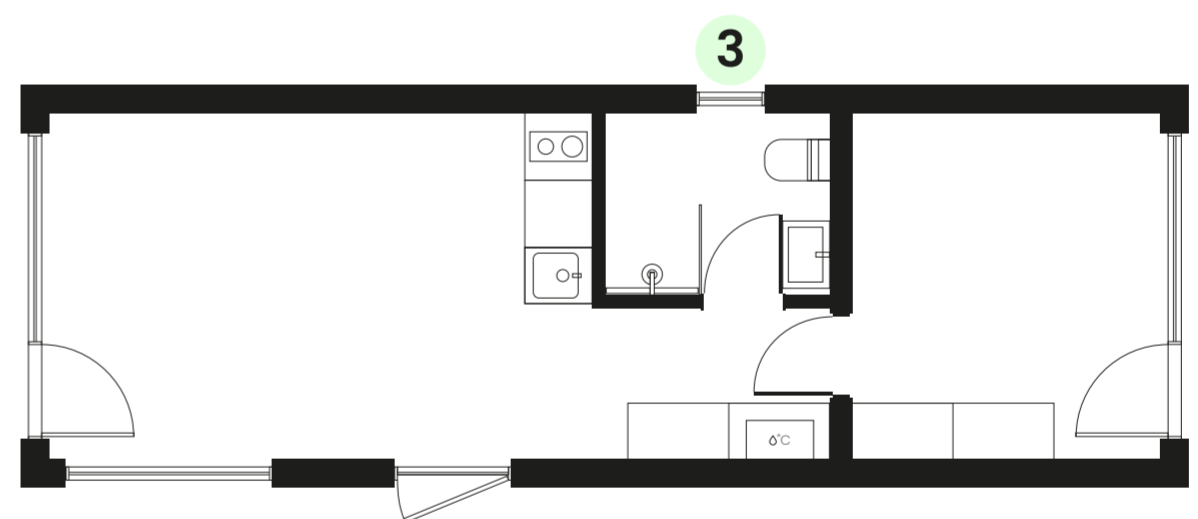

1. ☐ Kiinteä (Nro 3)
   | **+130 €**
2. ☐ Avattava (Nro 3)
   | **+380 €**