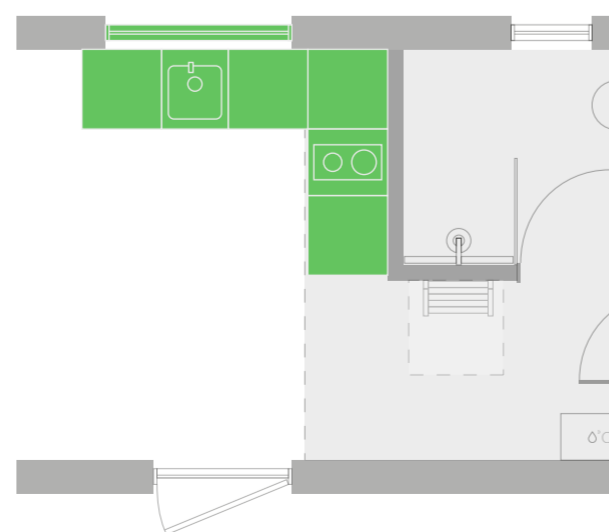

Täydelliset varustevalinnat

8 Keittiön kokoonpanot

▪ Keittiön visualisoinnit ovat havainnollistavia — ne voivat poiketa hieman todellisesta talosta.

Vakiokeittiö

Varustettu 2-levyisellä keittotasolla, höyrymurilla, pienellä jääkaapilla

Valmistajat:
Jääkaappi, Electrolux
Liesi, Electrolux
Höyrymuri, Faber

Hinta (sis. alv)

Hintaan sisältyy

Asettelu

Keittiö saarekkeella

Varustettu 2-levyisellä keittotasolla, liesituulettimella, pienellä jääkaapilla, uunilla ja lisälaatikoilla, pystysuora keittiön ikkuna 570 × 2070 mm (saranoitu/kallistuva)

Valmistajat:
Jääkaappi, Electrolux
Liesi, Electrolux
Uuni, Electrolux
Liesituuletin, Faber

Hinta (sis. alv)

+3000 €

Asettelu

Jos L-muotoinen keittiö on valittu

Varustettu 2-levyisellä keittotasolla, liesituulettimella, suurella jääkaapilla, uunilla, astianpesukoneella ja lisälaatikoilla, vaakasuora keittiöikkuna 1400 × 570 mm (vain kallistettava)

Valmistajat:
Jääkaappi, Electrolux
Liesi, Electrolux
Uuni, Electrolux
Liesituuletin, Faber
Astianpesukone, Electrolux

Hinta (sis. alv)

+3000 €

Asettelu