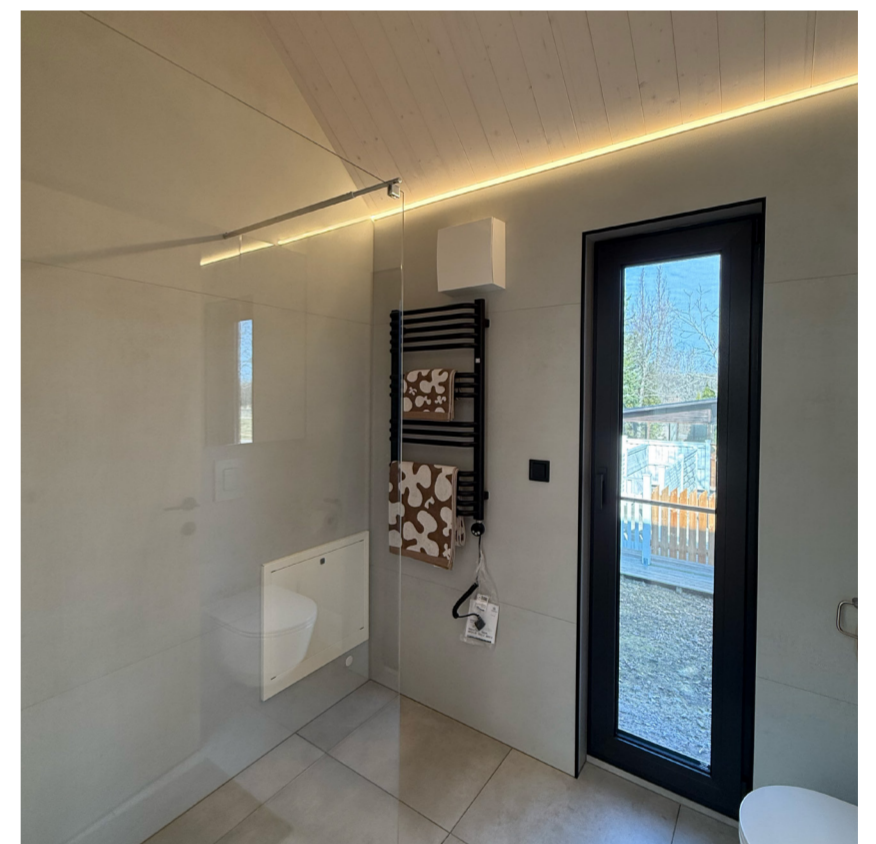

13 Kylpyhuoneen kattovaihtoehdot

Korotettu kattokorkeus

Seinien viimeistely: vinyylipaneelit
Katon viimeistely: kuusipuiset koristelistat (valkoiset)
LED-kattonauha

Hinta (sis. alv)

+3500 €