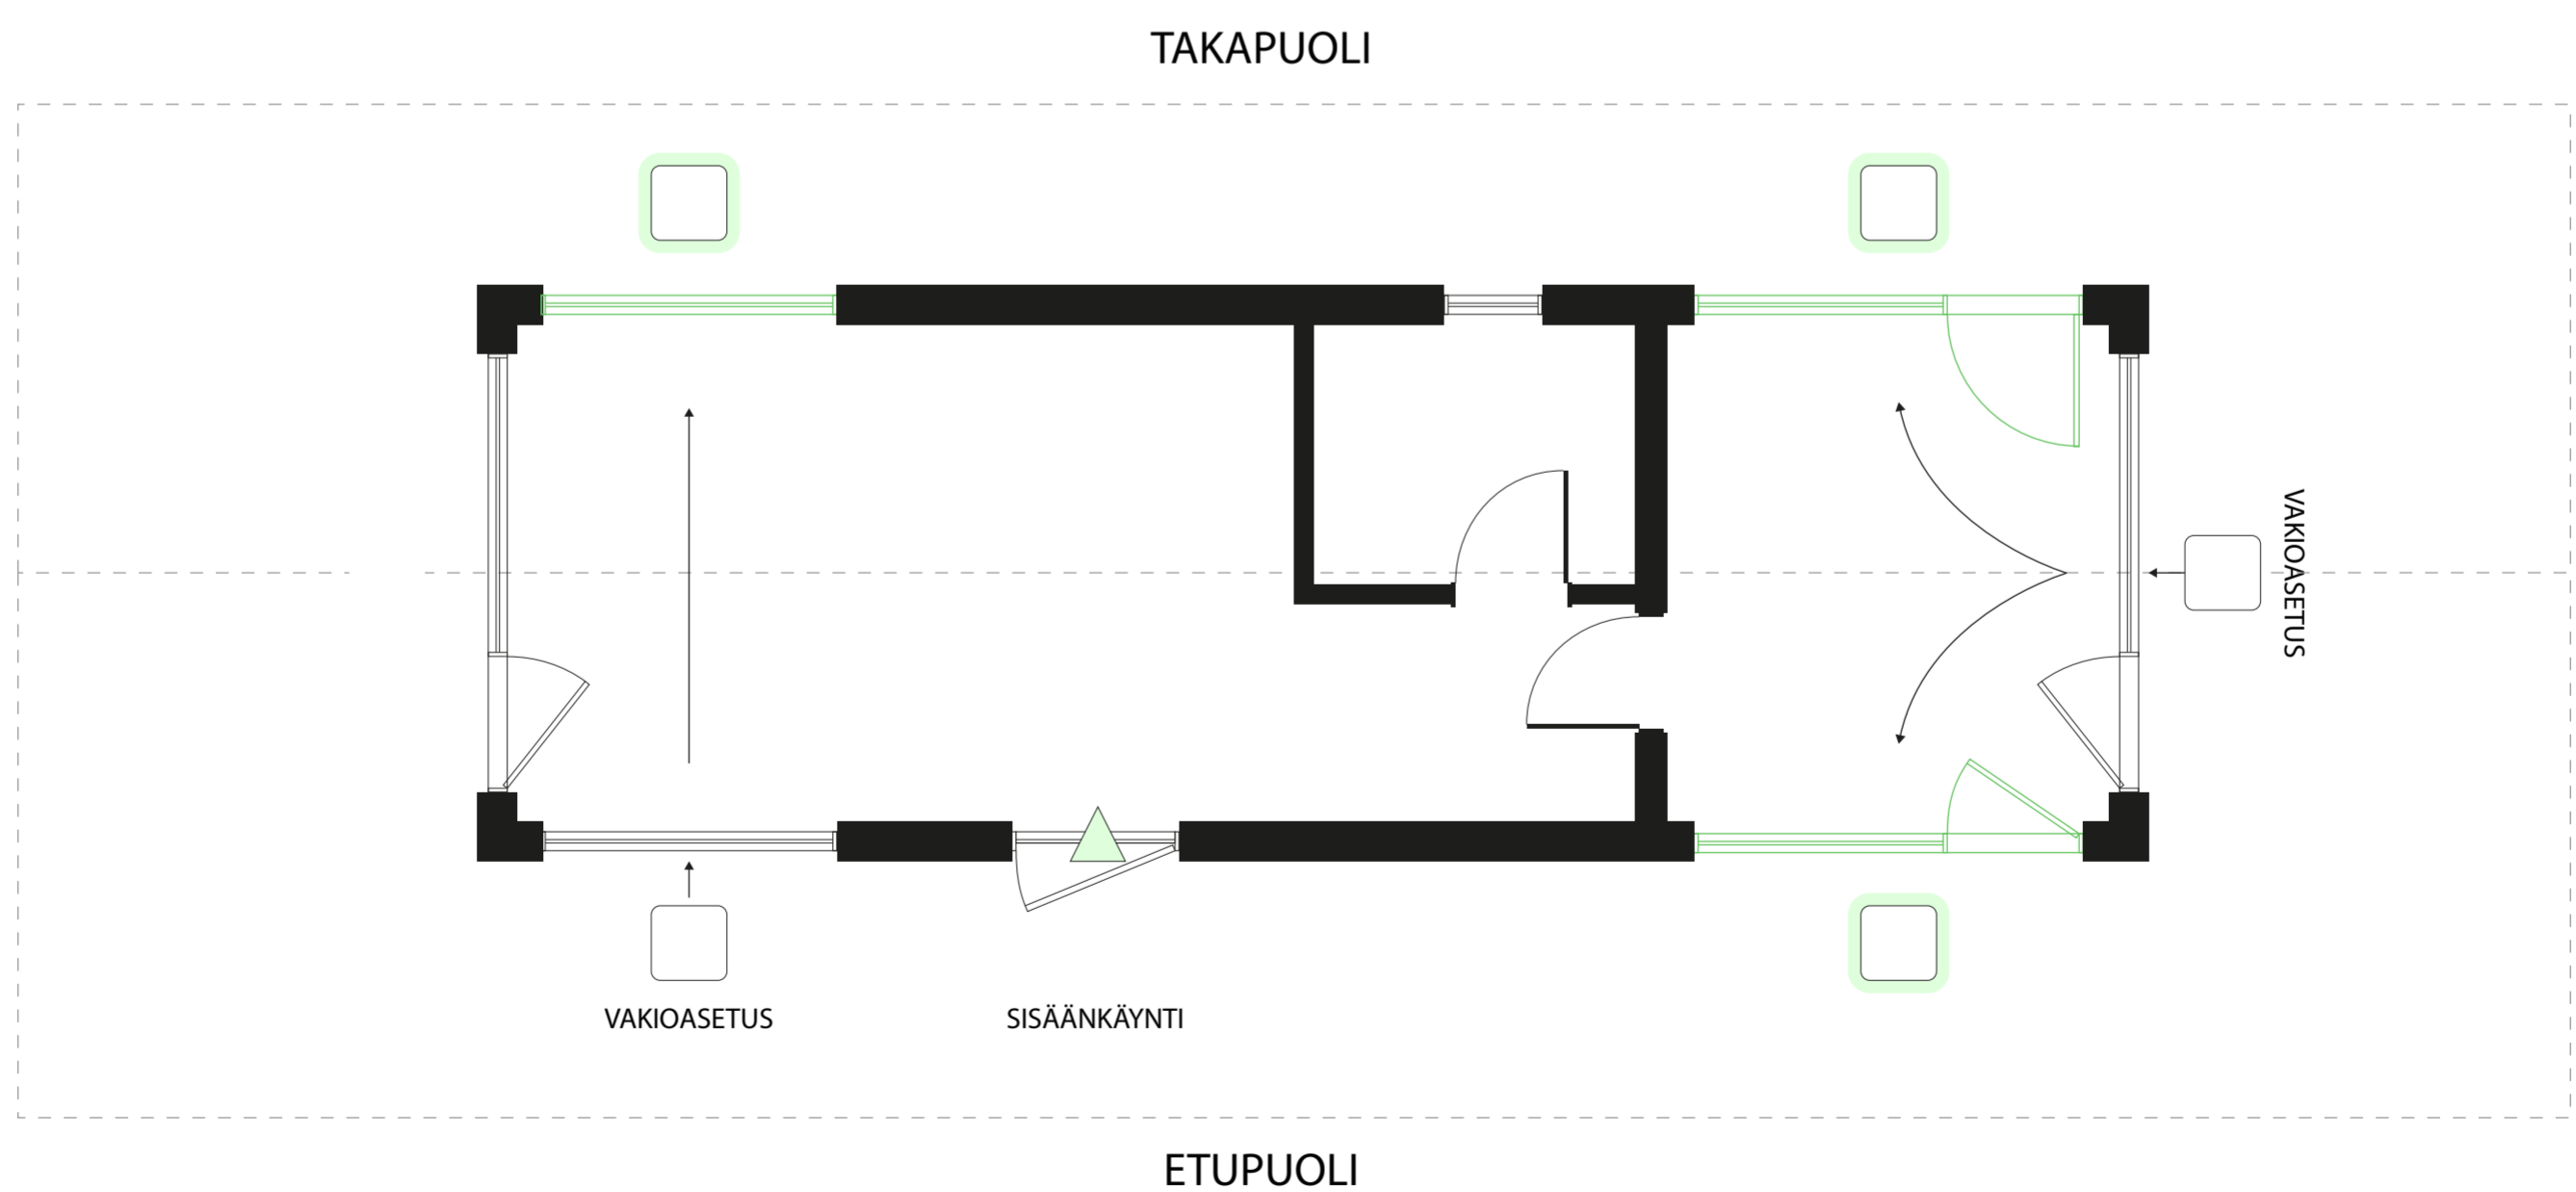

Sallitut muutokset: ikkunan siirto toiselle seinälle