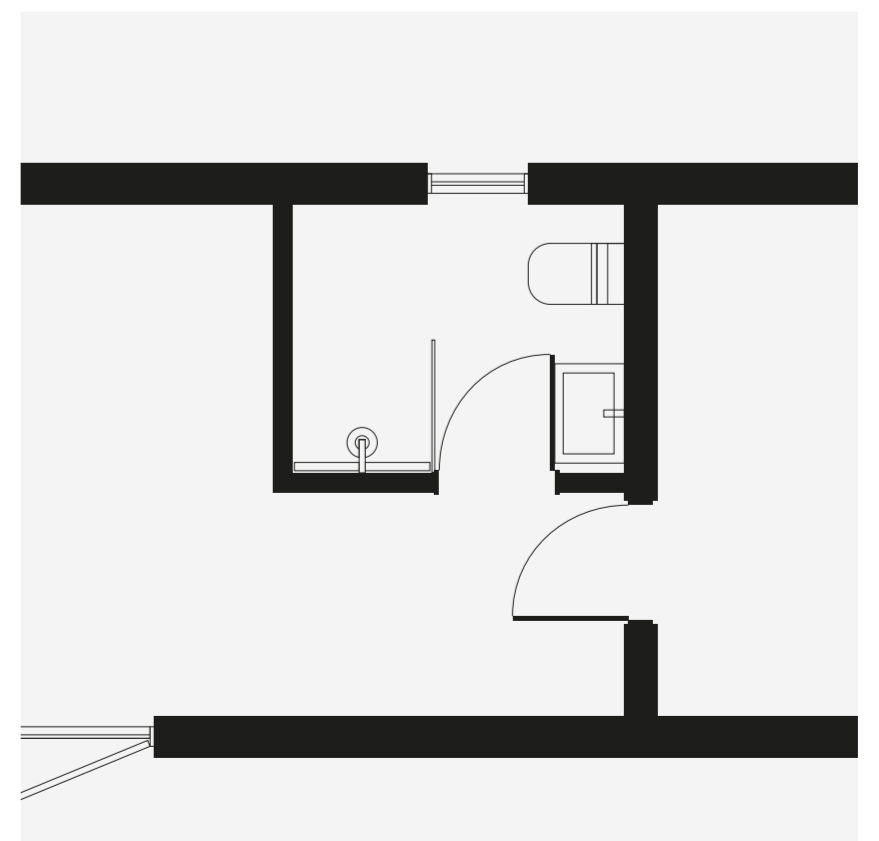

22 Ei-vakiomalliset muutokset

☐ Ei-vakiomallinen pohjaratkaisu

Kaikki muutokset, jotka poikkeavat aiemmin määritellyistä MyCabinin maksuttomista tai maksullisista vakiovaihtoehdoista

Hinta (sis. alv)

Aik. 7250 €