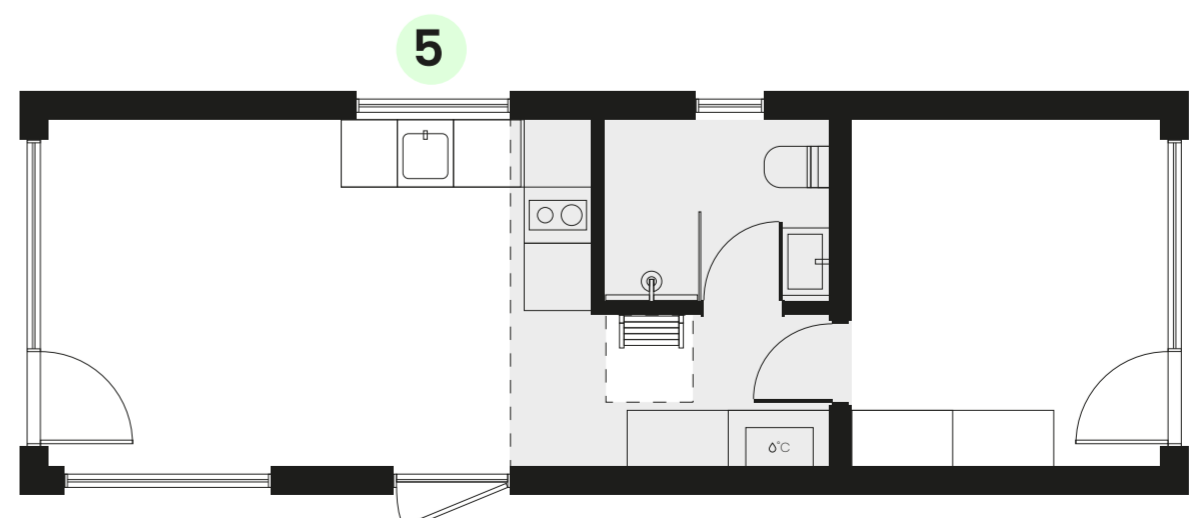

1. ☐ Kiinteä (Nro 5)   ▪ Jos valitaan L-tyyppinen keittiö
2. Hinta (sis. alv)
   +130 €