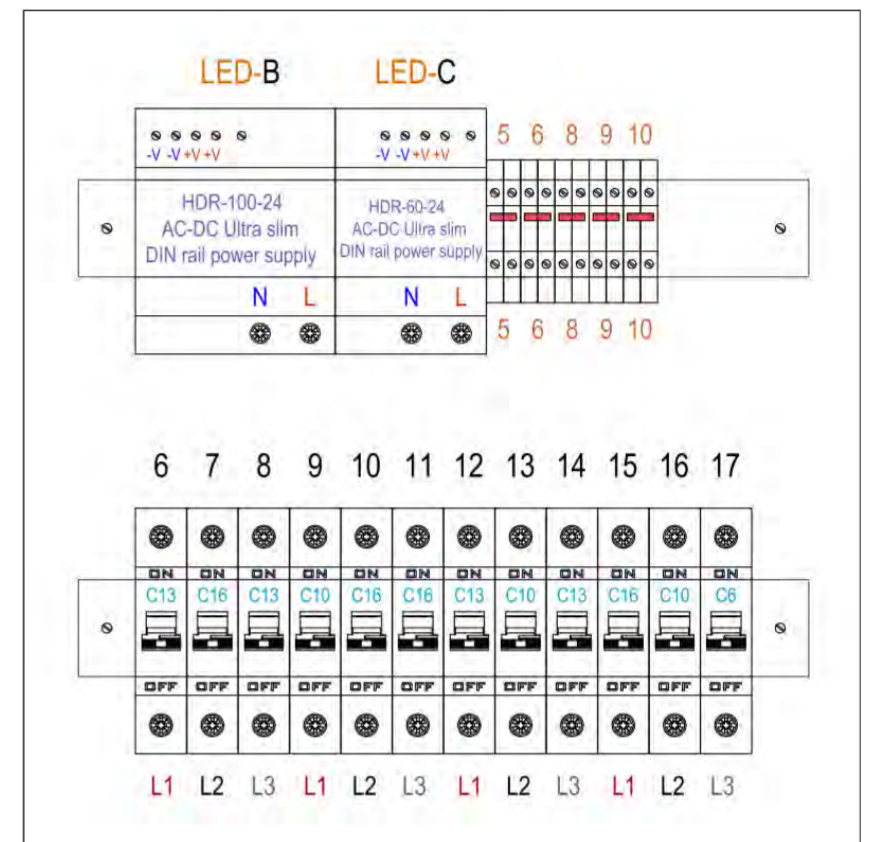

Lisämuutokset projektiin

20 Sähköasennussuunnitelmat

☐ Sähkösuunnitelman muutokset

Sähkösuunnitelman muutokset, pistorasioiden tai kytkinten siirtäminen, kaapelointi valvontakameroita varten jne.

Hinta (sis. alv)

Aik. 1000 € (+ lisämateriaalikustannukset)