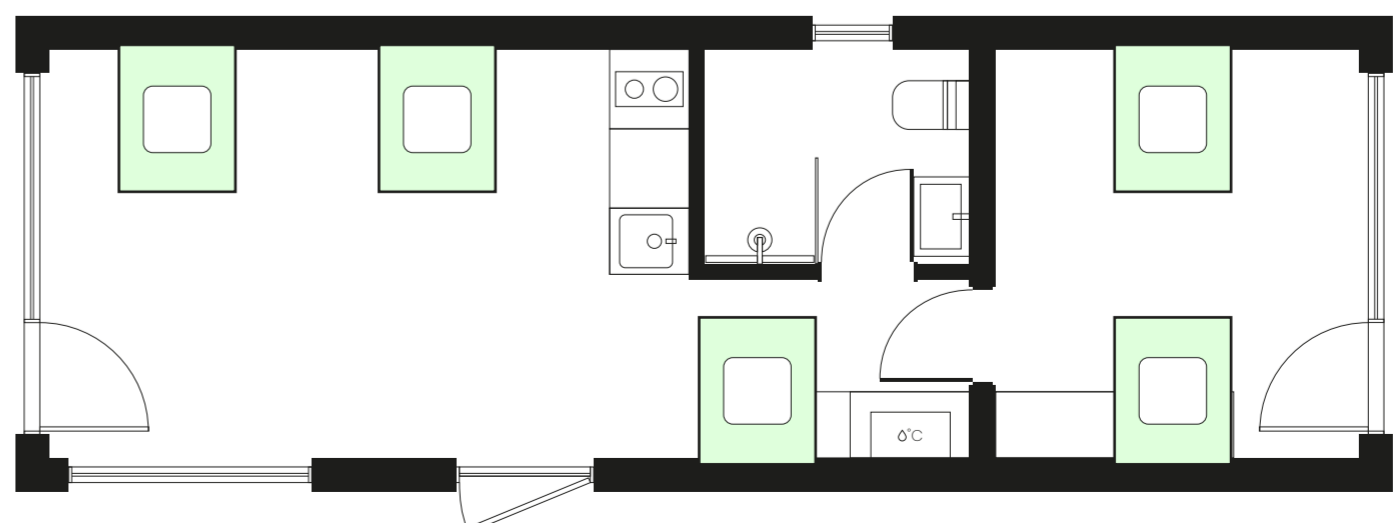

Hinta (sis. alv)

+3200 €

Määrä (enintään 3 kpl)

10 Kattoikkunan sijoitus

Valitse sijoituspaikka!

Merkitse suunnitelmaan MyCabinin tarjoamien kattoikkunoiden asennuspaikat.

Kattoikkunoiden sijoittelu tulee sovittavallittuun kattoikkunamalliin.