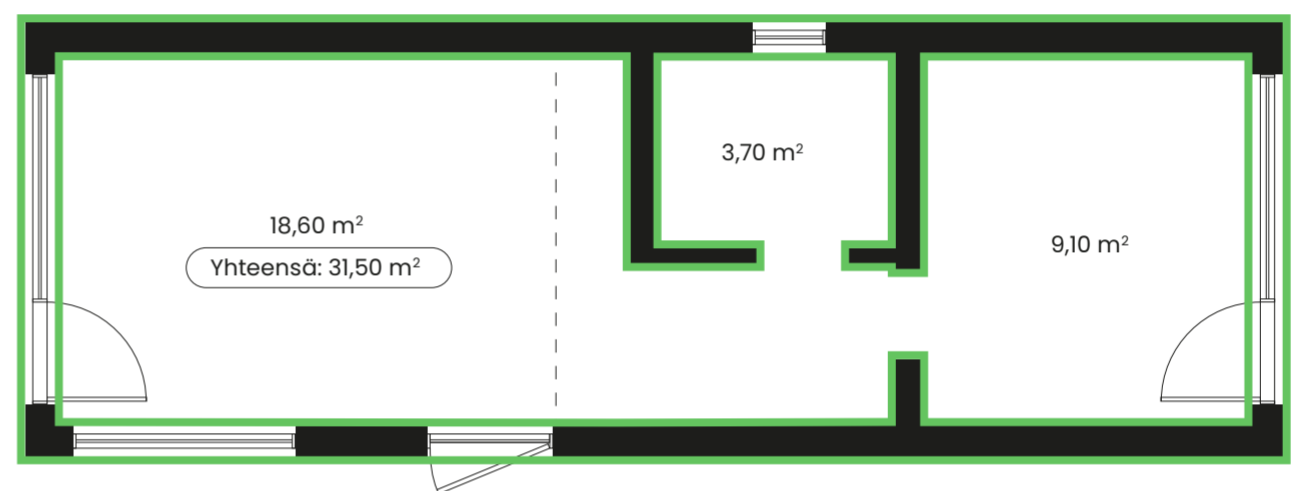

Vakiopaketti

Sisältää:

- Kaikki Peruspakettiin sisältyvät varusteet
- Täysin varusteltu kylpyhuone – pesuallas kaapilla, WC-istuin, suihku ja lämminvesivaraaja
- Lämminvesivaraaja 50 l
- 2 tammista sisäovea

Hinta (sis. alv)

112 245 €