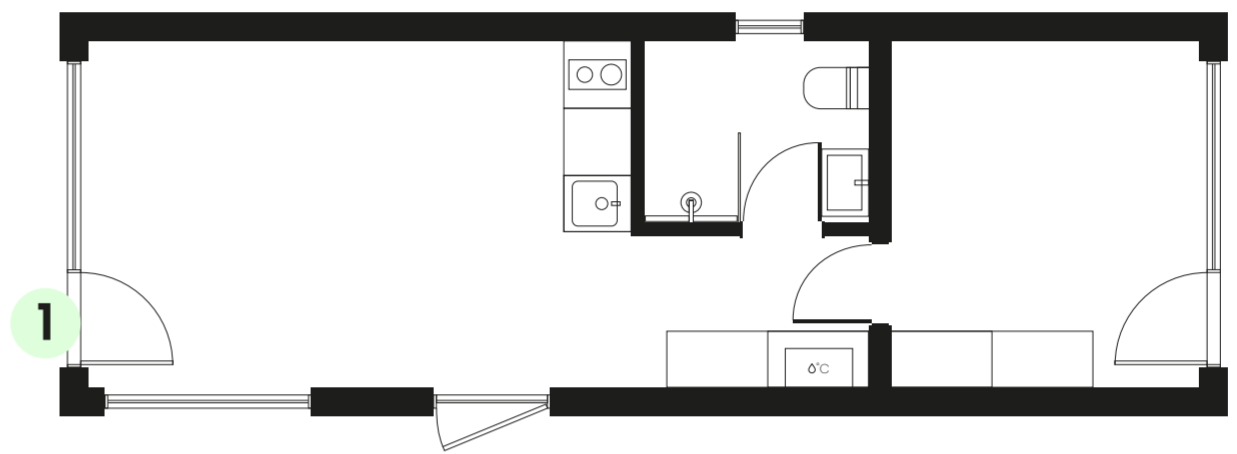

Lisävarusteet

11 Hyönteisverkko ikkunoille

1. ☐ Kiinteä (Nro 1)
   | **+140 €**
2. ☐ Avattava (Nro 1)
   | **+400 €**