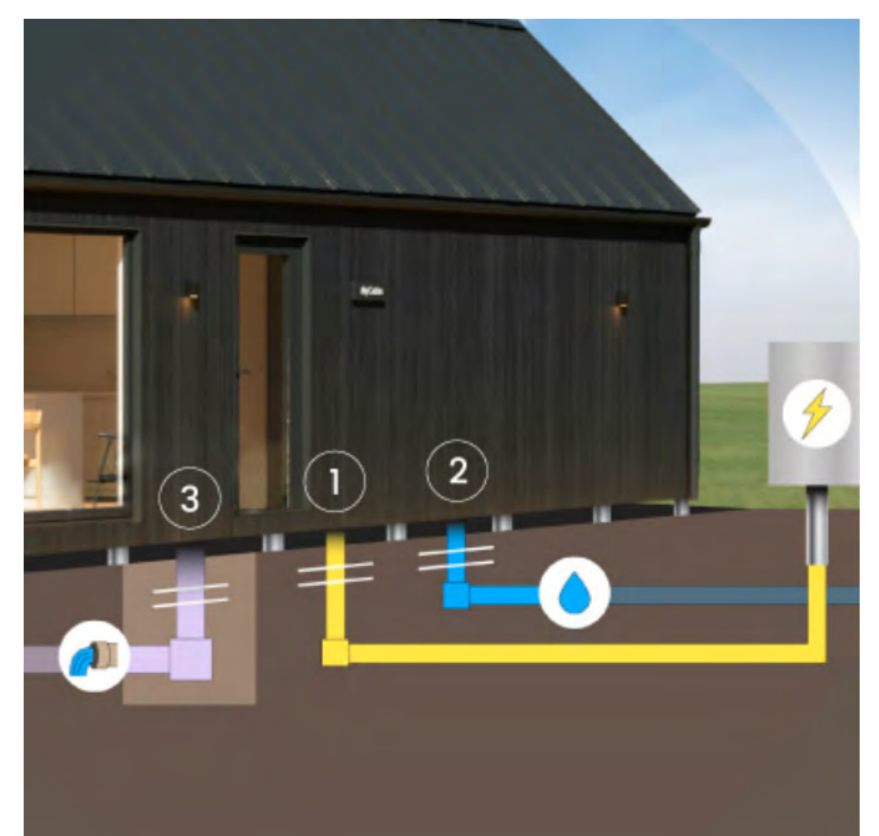

19 Talon liitännät

☐ Liitännät

1) Talon liittäminen asiakkaan järjestämään sähköliittymään

2) Talon liittäminen asiakkaan järjestämään vesilähteeseen

-Rengaskaivo
-Porakaivo
-Kunnallinen vesiliittymä

Hinta (sis. alv)

Alk. 600 €

3) Talon liittäminen asiakkaan järjestämään viemärintiratkaisuun

-Jätevesisäiliö (umpisäiliö)
-Biologinen jätevedenpuhdistamo
-Saostussäiliö imeytyskentällä
-Kunnallinen viemäriliittymä

(Vesijohtojen lämmityskaapeli sisältyy hintaan!)