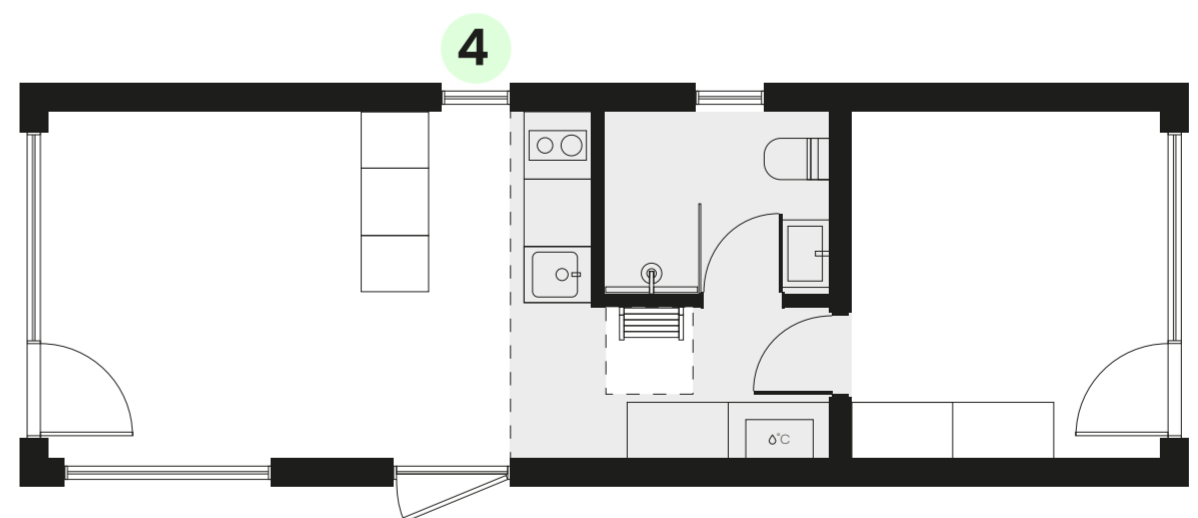

1. ☐ Kiinteä (Nro 4)   ▪ Jos valitaan keittiö, jossa on saareke
2. | **+130 €**
3. ☐ Avattava (Nro 4)
   | **+380 €**