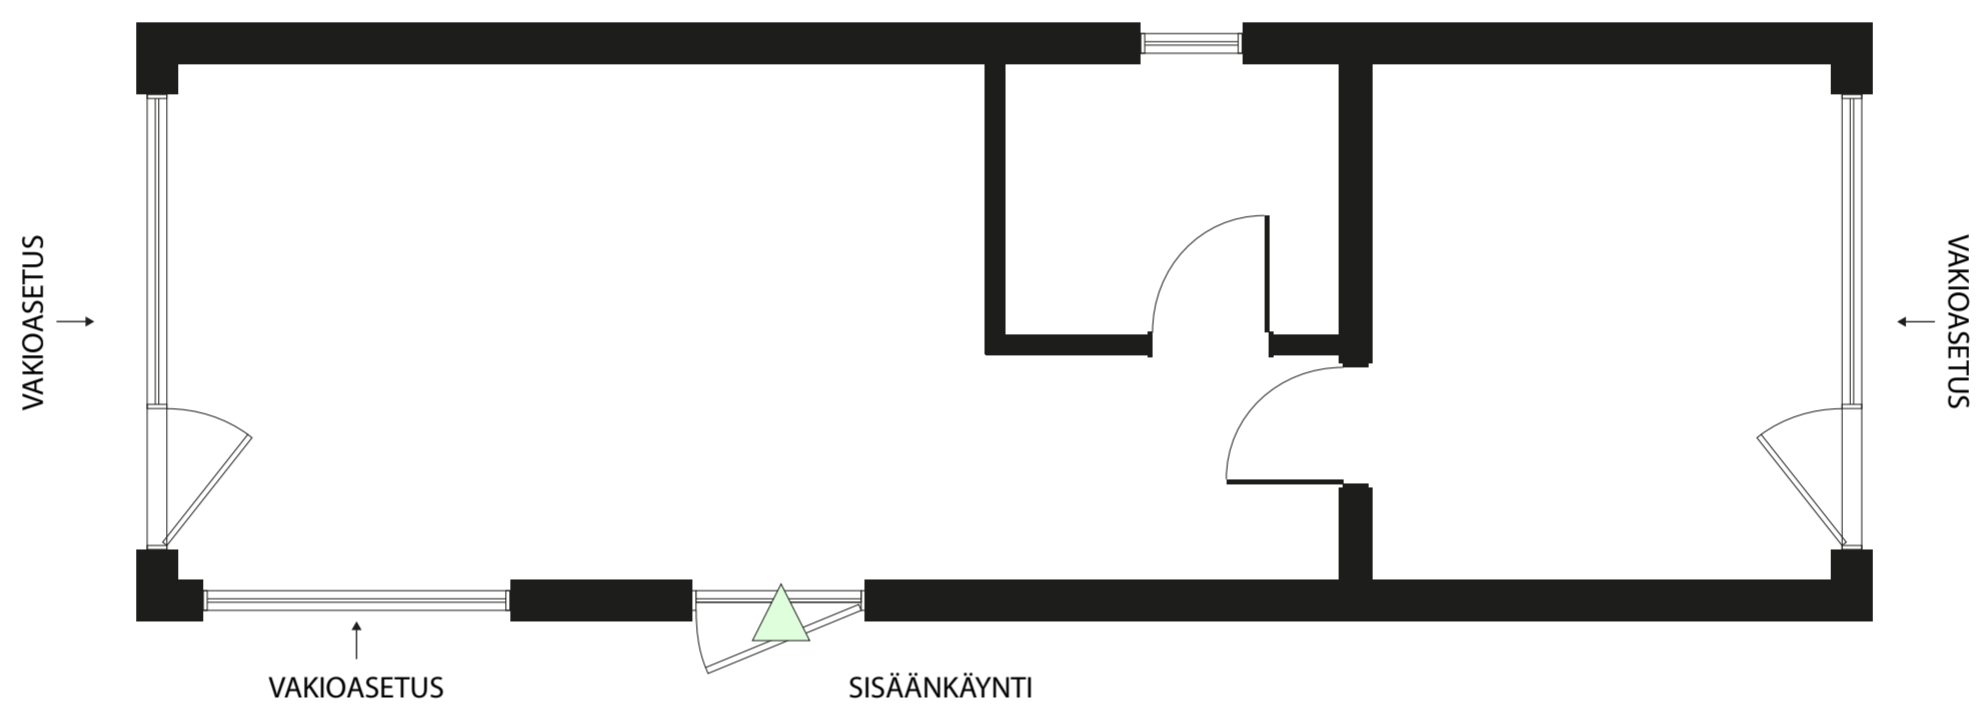

Ikkunoiden sijainnin muutokset

3 Ikkunoiden sijoittelu

Ikkunoiden sijainnin muutokset

Vakioikkunajärjestys