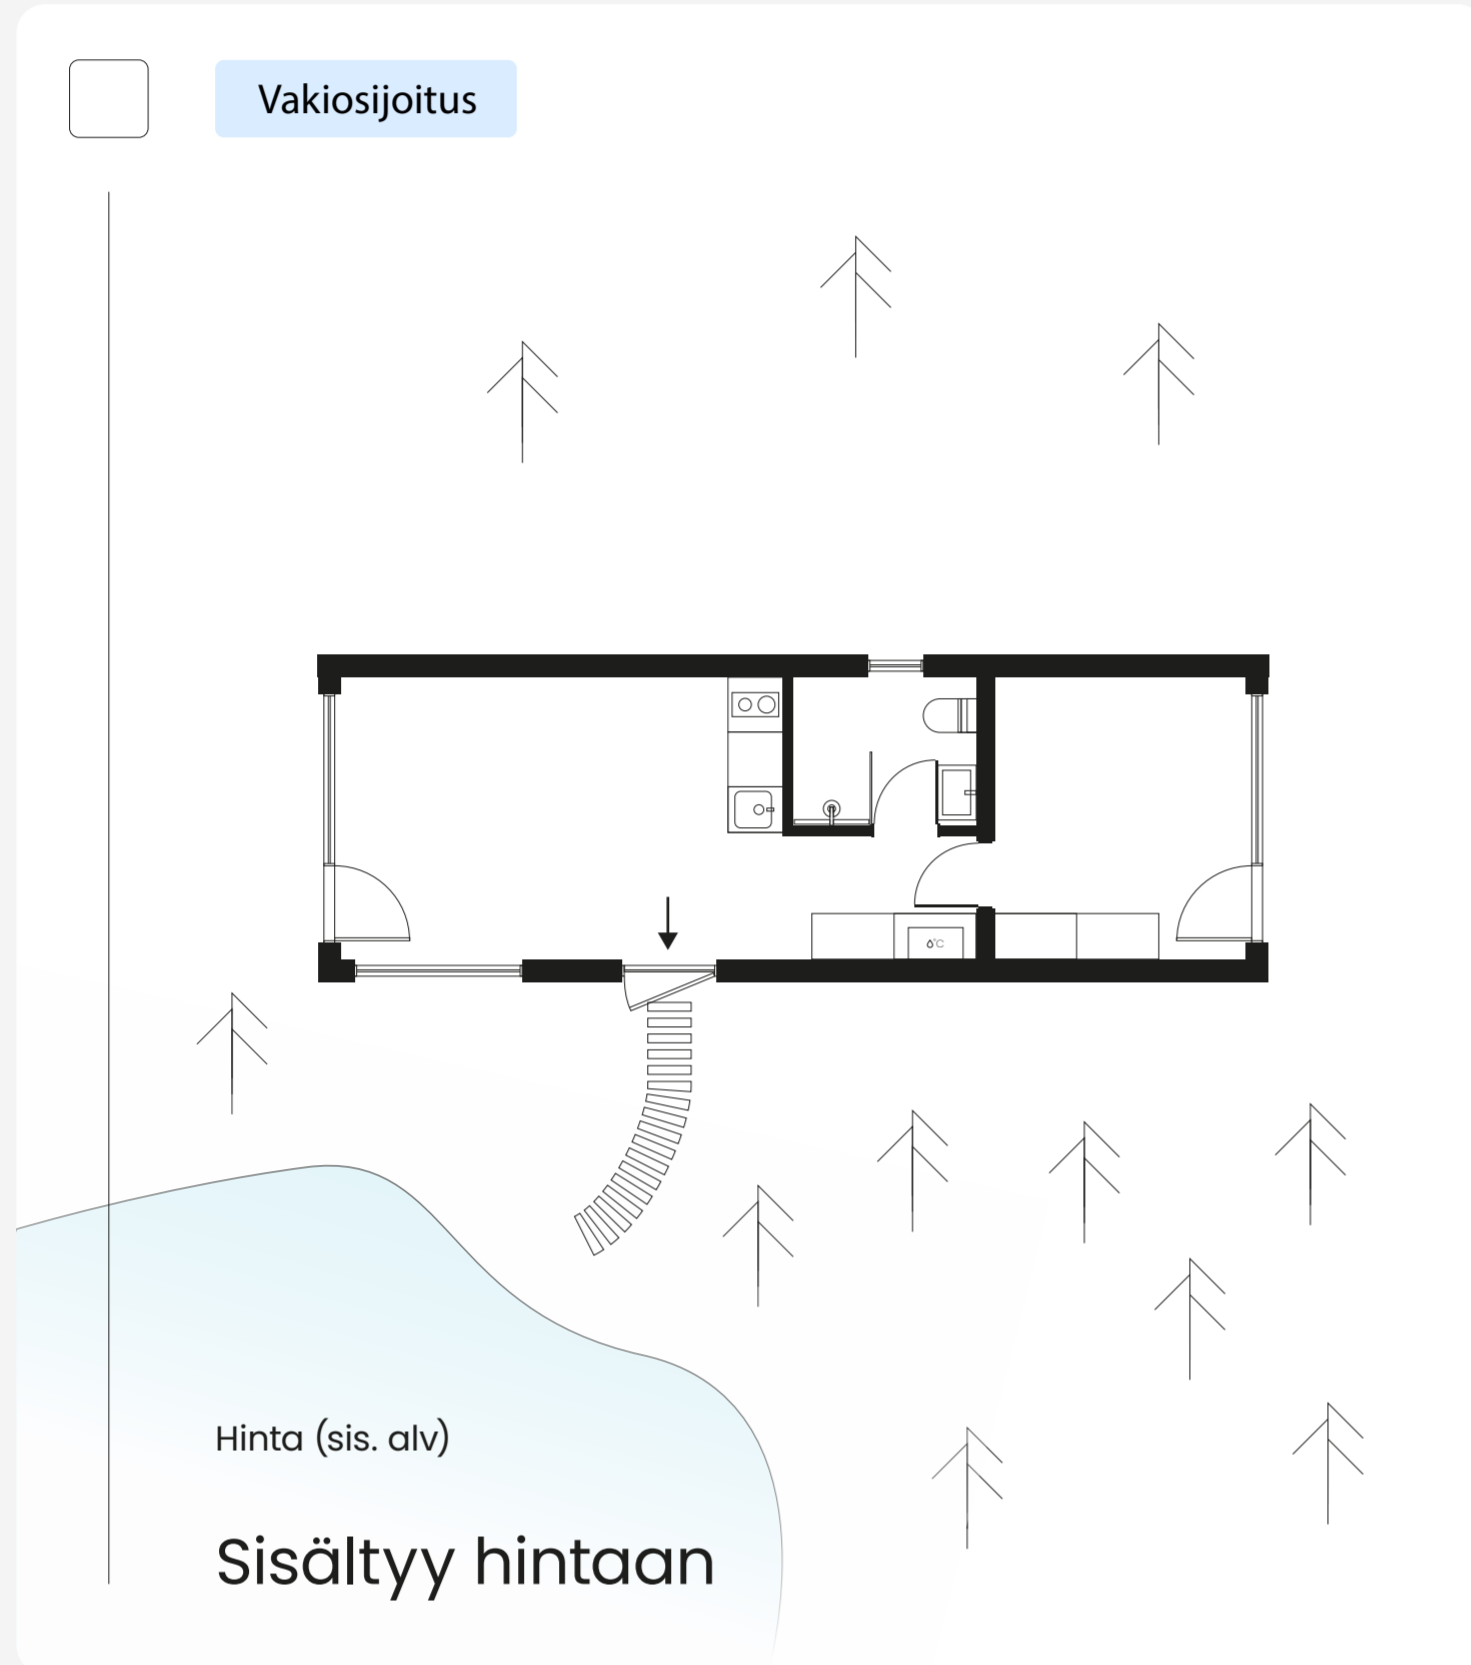

Asettelyn muutokset

② Rakennuksen sijoittelu tontilla