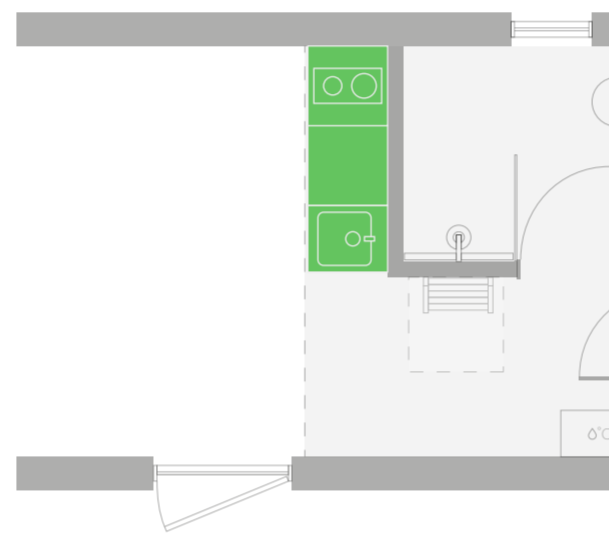

Täydelliset varustevalinnat

8 Keittiön kokoonpanot

▪ Keittiön visualisoinnit ovat havainnollistavia — ne voivat poiketa hieman todellisesta talosta.

Vakiokeittiö

Varustettu 2-levyisellä keittotasolla, höyrymurilla, pienellä jääkaapilla

Valmistajat:
Jääkaappi, Electrolux
Liesi, Electrolux
Höyrymuri, Faber

Hinta (sis. alv)

Hintaan sisältyy

Asettelu