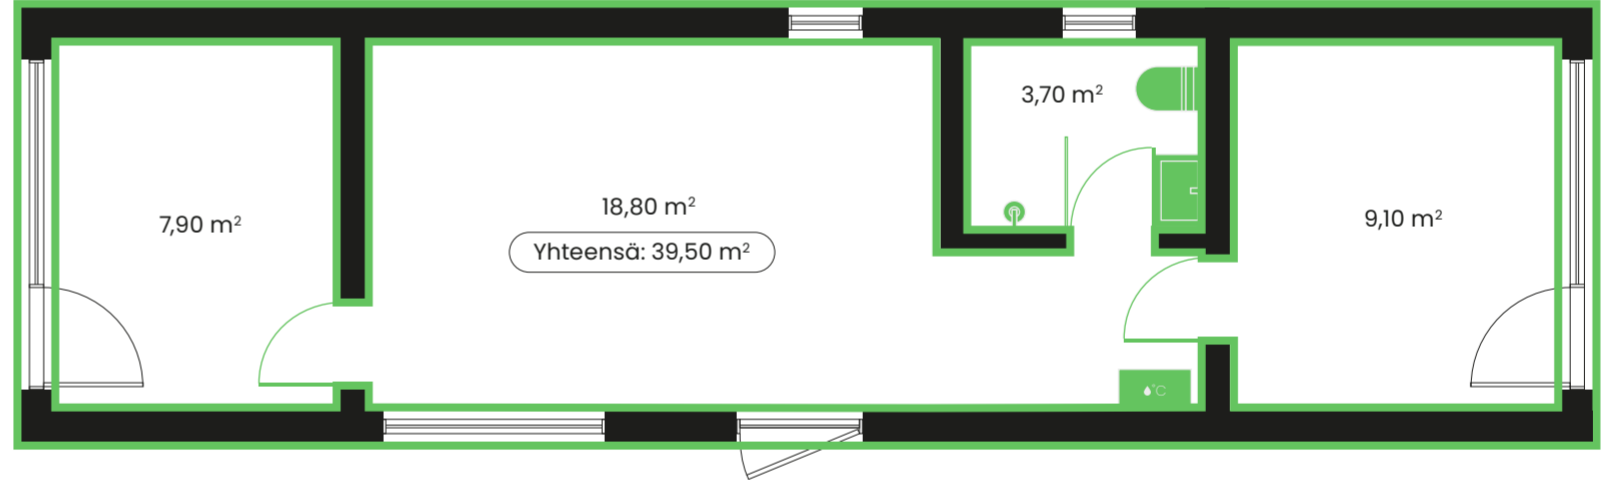

Täyspaketti

Sisältää:

- Kaikki Vakiopakettiin sisältyvät varusteet
- Keittiö, jossa pesuallas ja hana, pieni jääkaappi, kaksilevyinen keittotaso sekä liesituuletin
- Kiinteä kaapisto eteisessä
- Kiinteä kaapisto makuuhuoneessa
- Kylpyhuoneen kaappi peilillä

Hinta (sis. alv)

124 785 €