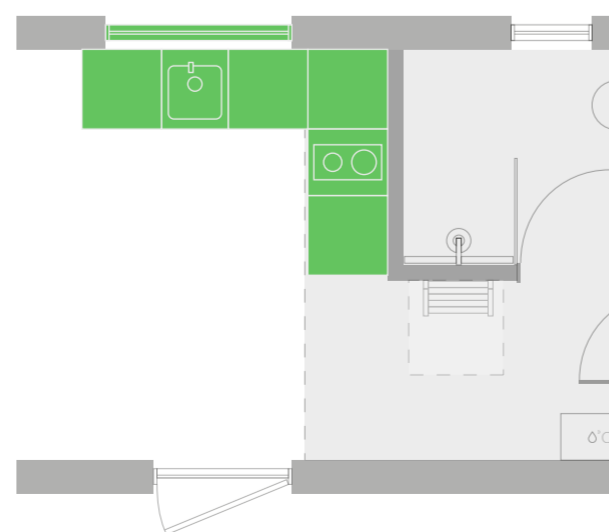

Täydelliset varustevalinnat

9 Keittiön kokoonpanot

▪ Keittiön visualisoinnit ovat havainnollistavia — ne voivat poiketa hieman todellisesta talosta.

Vakiokeittiö

Varustettu 2-levyisellä keittotasolla, höyrymurilla, pienellä jääkaapilla

Valmistajat:
Jääkaappi, Electrolux
Liesi, Electrolux
Höyrymuri, Faber

Hinta (sis. alv)

Sisältyy hintaan

Asettelu

Keittiö saarekkeella

Varustettu 2-levyisellä keittotasolla, liesituulettimella, pienellä jääkaapilla, uunilla ja lisälaatikoilla

Valmistajat:
Jääkaappi, Electrolux
Liesi, Electrolux
Uuni, Electrolux
Liesituuletin, Faber

Hinta (sis. alv)

+3000 €

Asettelu

Jos L-muotoinen keittiö on valittu

Varustettu 2-levyisellä keittotasolla, liesituulettimella, suurella jääkaapilla, uunilla, astianpesukoneella ja lisälaatikoilla, vaakasuora keittiöikkuna 1400 x 570 mm (vain kallistettava)

Valmistajat:
Jääkaappi, Electrolux
Liesi, Electrolux
Uuni, Electrolux
Liesituuletin, Faber
Astianpesukone, Electrolux

Hinta (sis. alv)

+3000 €

Asettelu