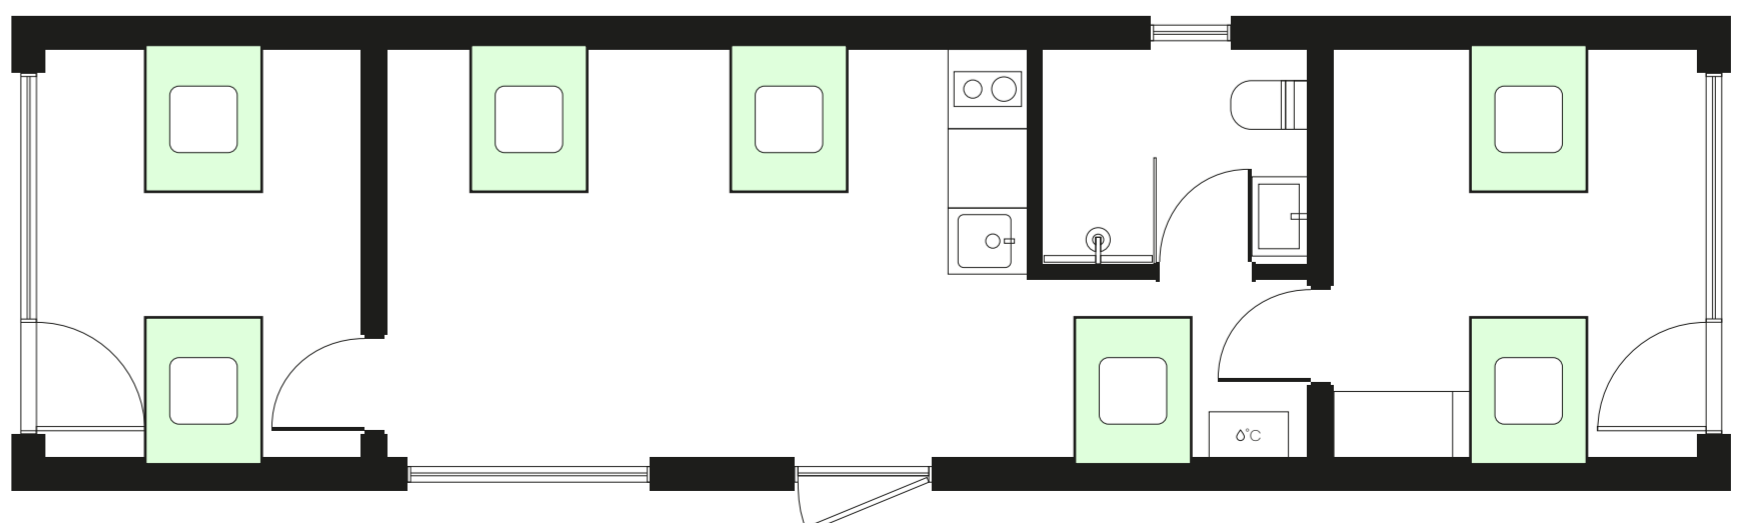

Hinta (sis. alv)

+3200 €

Määrä (enintään 3 kpl)

11 Kattoikkunan sijoitus

Valitse sijoituspaikka!

Merkitse suunnitelmaan MyCabinin tarjoamien kattoikkunoiden asennuspaikat.

Kattoikkunoiden sijoittelu tulee sovittavallittuun kattoikkunamalliin.