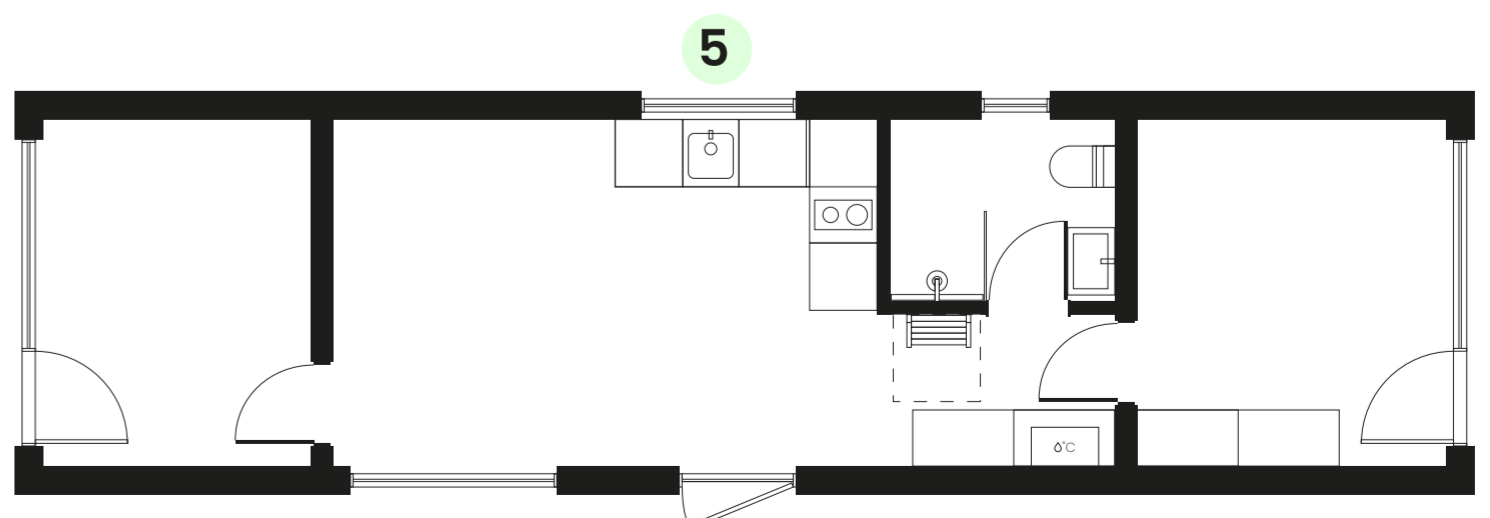

Lisävarusteet

12) Hyönteisverkko ikkunoille

- ☐ Kiinteä (Nro 1)
- | **+140 €**
- ☐ Avattava (Nro 1)
- | **+400 €**

- ☐ Kiinteä (Nro 2)
- | **+140 €**
- ☐ Avattava (Nro 2)
- | **+400 €**

- ☐ Kiinteä (Nro 3)
- | **+130 €**
- ☐ Avattava (Nro 3)
- | **+380 €**

- ☐ Kiinteä (Nro 4)
- | **+130 €**
- ☐ Avattava (Nro 4)
- | **+380 €**

- ☐ Kiinteä (Nro 5) ▪ Jos valitaan L-tyyppinen keittiö

Hinta (sis. alv)

+130 €