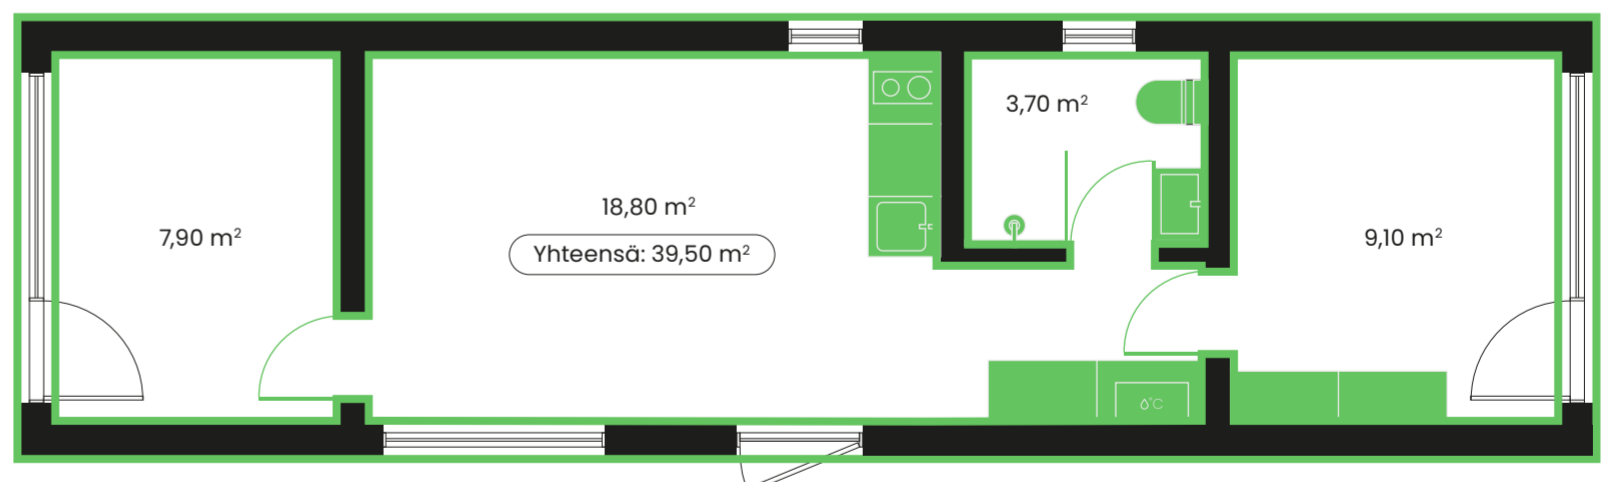

i MyCabin tarjoaa täyden palveluratkaisun!

Arkkitehti- ja lupapalvelut eivät sisälly hintaan.

Sisältyy hintaan:

+ Perustustyöt

+ Toimitus tontille*

+ Talon asennus

* Etäisyys Helsingin keskustasta	0-250km	251-500km	501-750km	751km+
Toimitus- ja asennuskustannukset	Sisältyy hintaan	+ 2 500 €	+ €5 000 €	+ €7 500 €