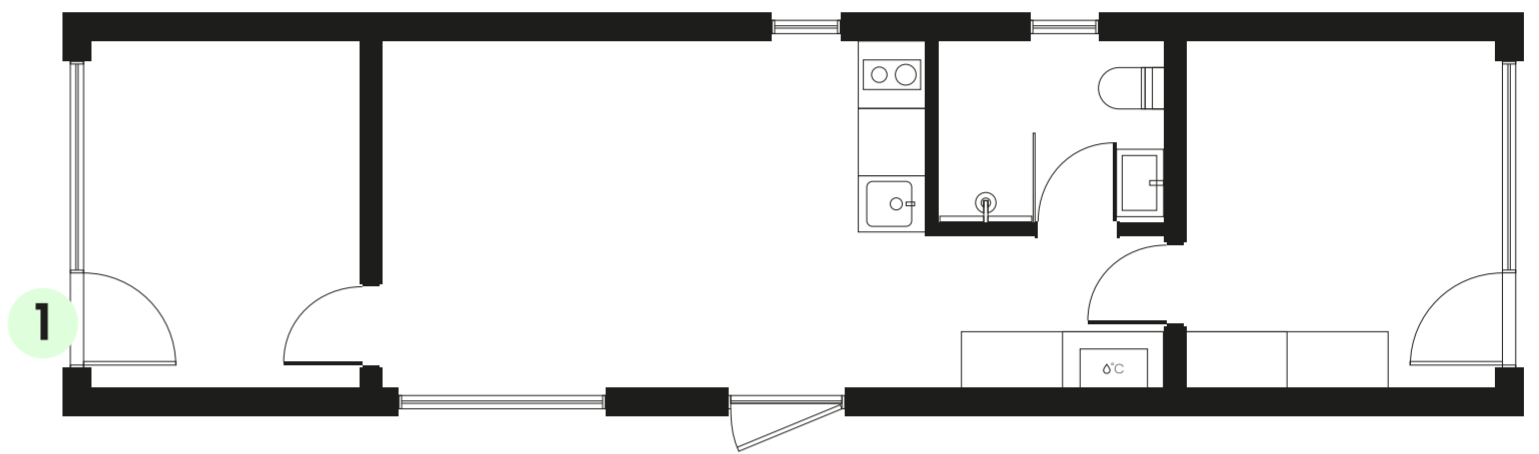

Lisävarusteet

12) Hyönteisverkko ikkunoille

- ☐ Kiinteä (Nro 1)
- | **+140 €**
- ☐ Avattava (Nro 1)
- | **+400 €**