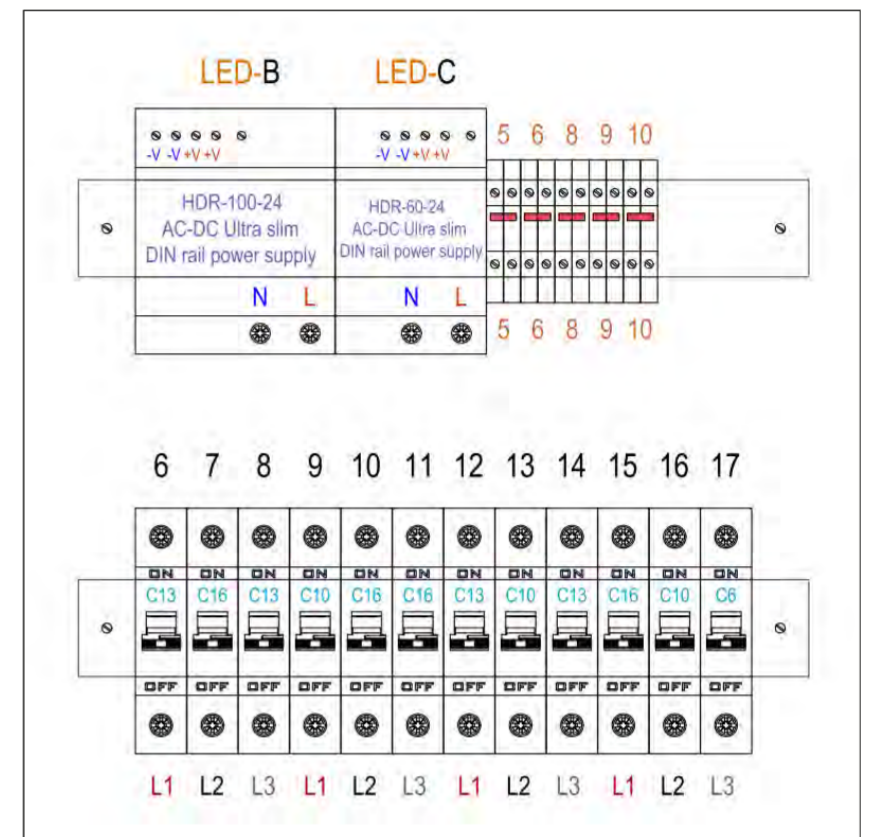

Lisämuutokset projektiin

21) Sähköasennussuunnitelmat

☐ Sähkösuunnitelman muutokset

Sähkösuunnitelman muutokset, pistorasioiden tai kytkinten siirtäminen, kaapelointi valvontakameroita varten jne.

Hinta (sis. alv)

Aik. 1000 € (+ lisämateriaalikustannukset)