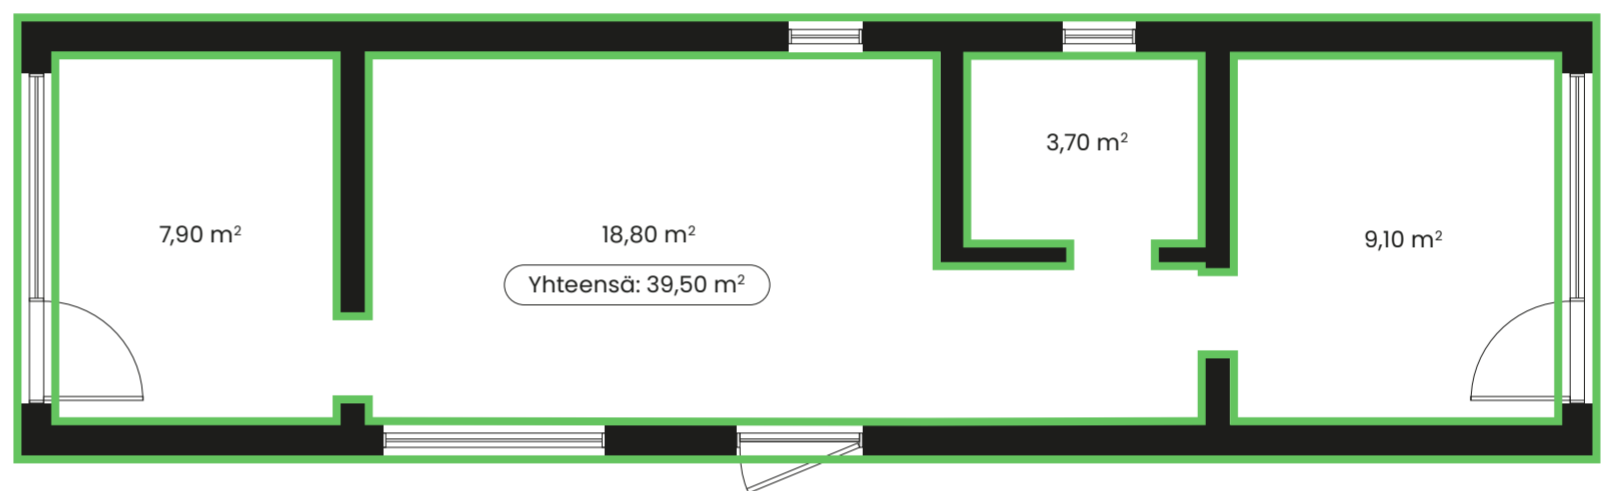

Vakiopaketti

Sisältää:

- Kaikki Peruspakettiin sisältyvät varusteet
- Täysin varusteltu kylpyhuone – pesuallas kaapilla, WC-istuin, suihku ja lämminvesivaraaja
- Lämminvesivaraaja 50 l
- 3 tammista sisäovea

Hinta (sis. alv)

119 825 €