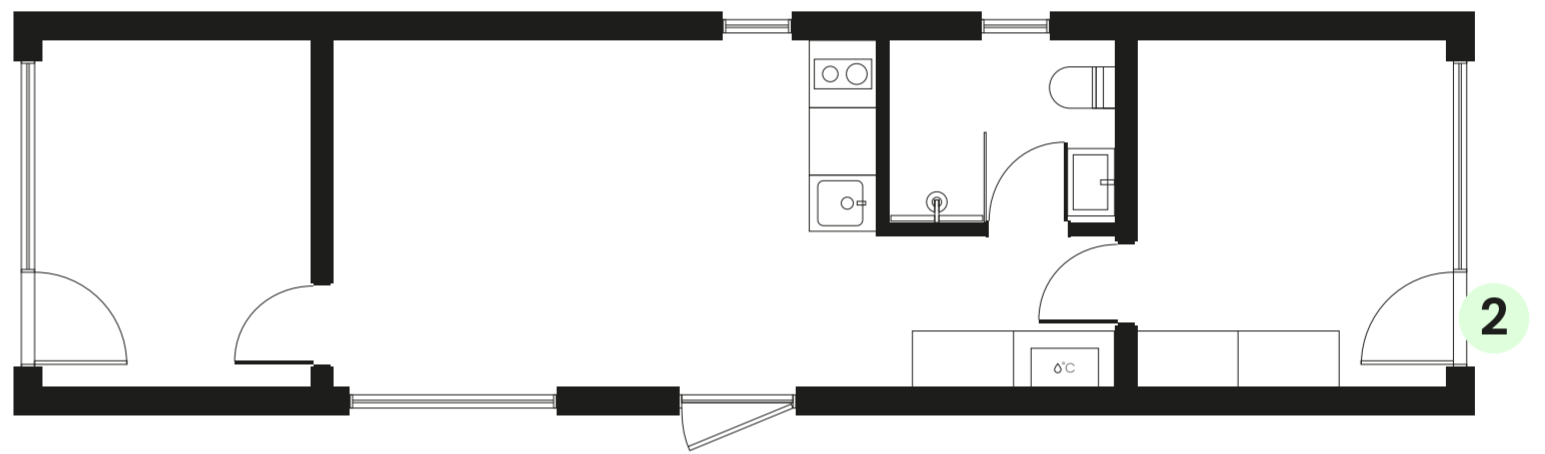

- ☐ Kiinteä (Nro 2)
- | **+140 €**
- ☐ Avattava (Nro 2)
- | **+400 €**