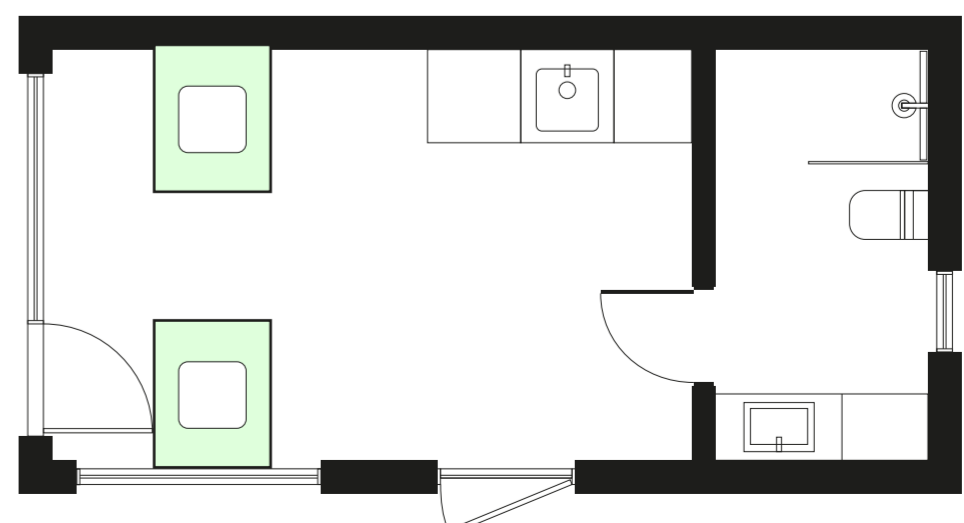

Hinta (sis. alv)

+3200 €

Määrä (enintään 2 kpl)

10 Kattoikkunan sijoitus

Valitse sijoituspaikka!

Merkitse suunnitelmaan MyCabinin tarjoamien kattoikkunoiden asennuspaikat.

Kattoikkunoiden sijoittelu tulee sovittaavalittuun kattoikkunamalliin.