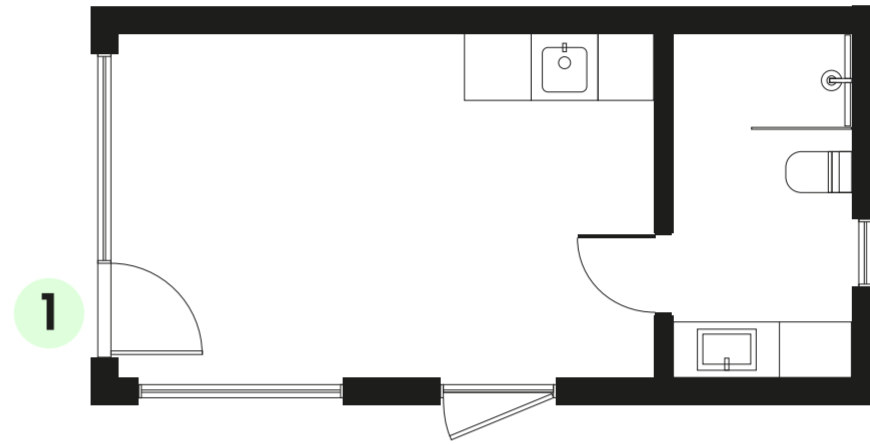

Lisävarusteet

11 Hyönteisverkko ikkunoille

Kiinteä (Nro 1)

+140 €

Avattava (Nro 1)

+400 €

Kiinteä (Nro 2)

+130 €