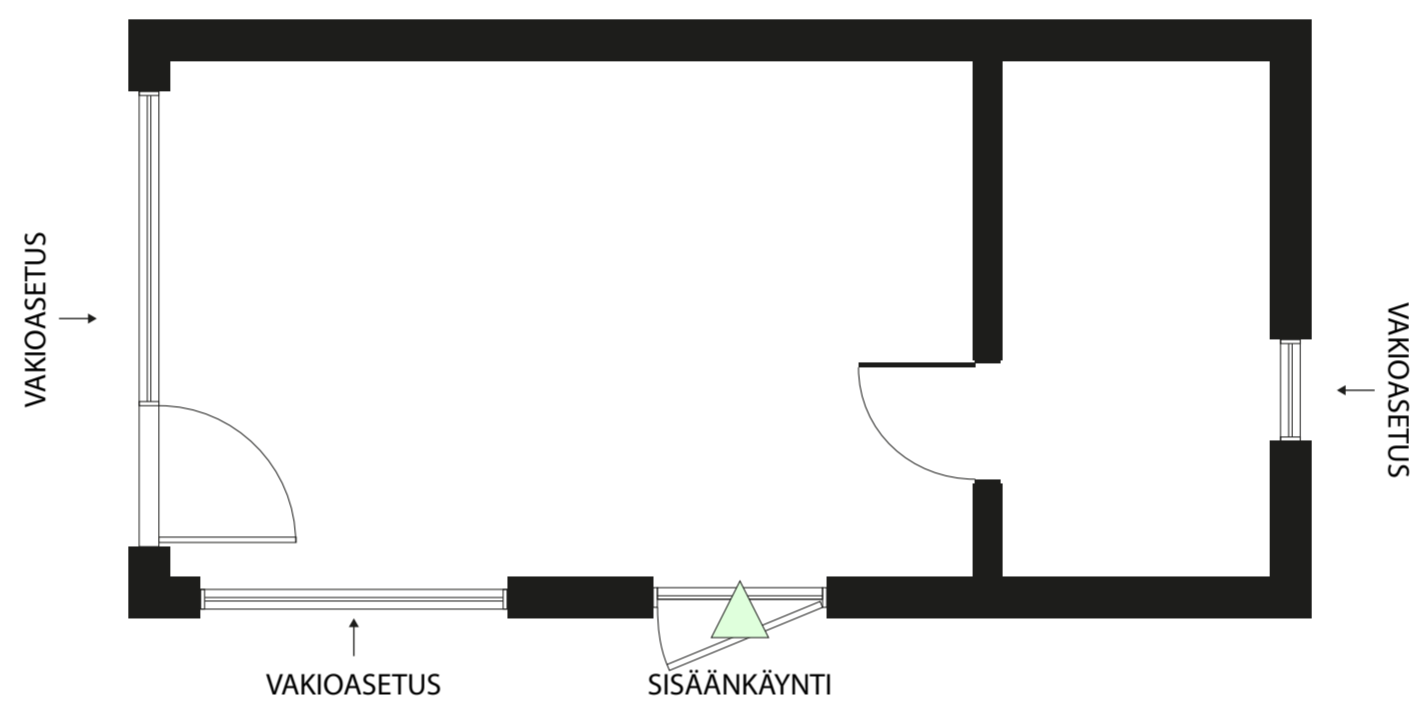

Lisätilaa parvella

Parven avulla saat käyttöösi
5,27 m² lisää asuintilaa

Hinta (sis. alv)
+5000 €

Ikkunoiden sijainnin muutokset

4 Ikkunoiden sijoittelu

Ikkunoiden sijainnin muutokset

Vakioikkunajärjestys

Sallitut muutokset: ikkunan siirto toiselle seinälle