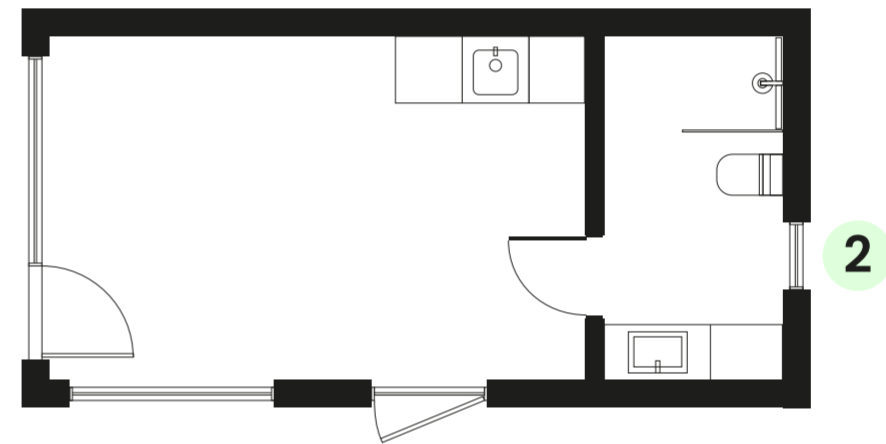

☐ Kiinteä (Nro 2)

+130 €

☐ Avattava (Nro 2)

+380 €