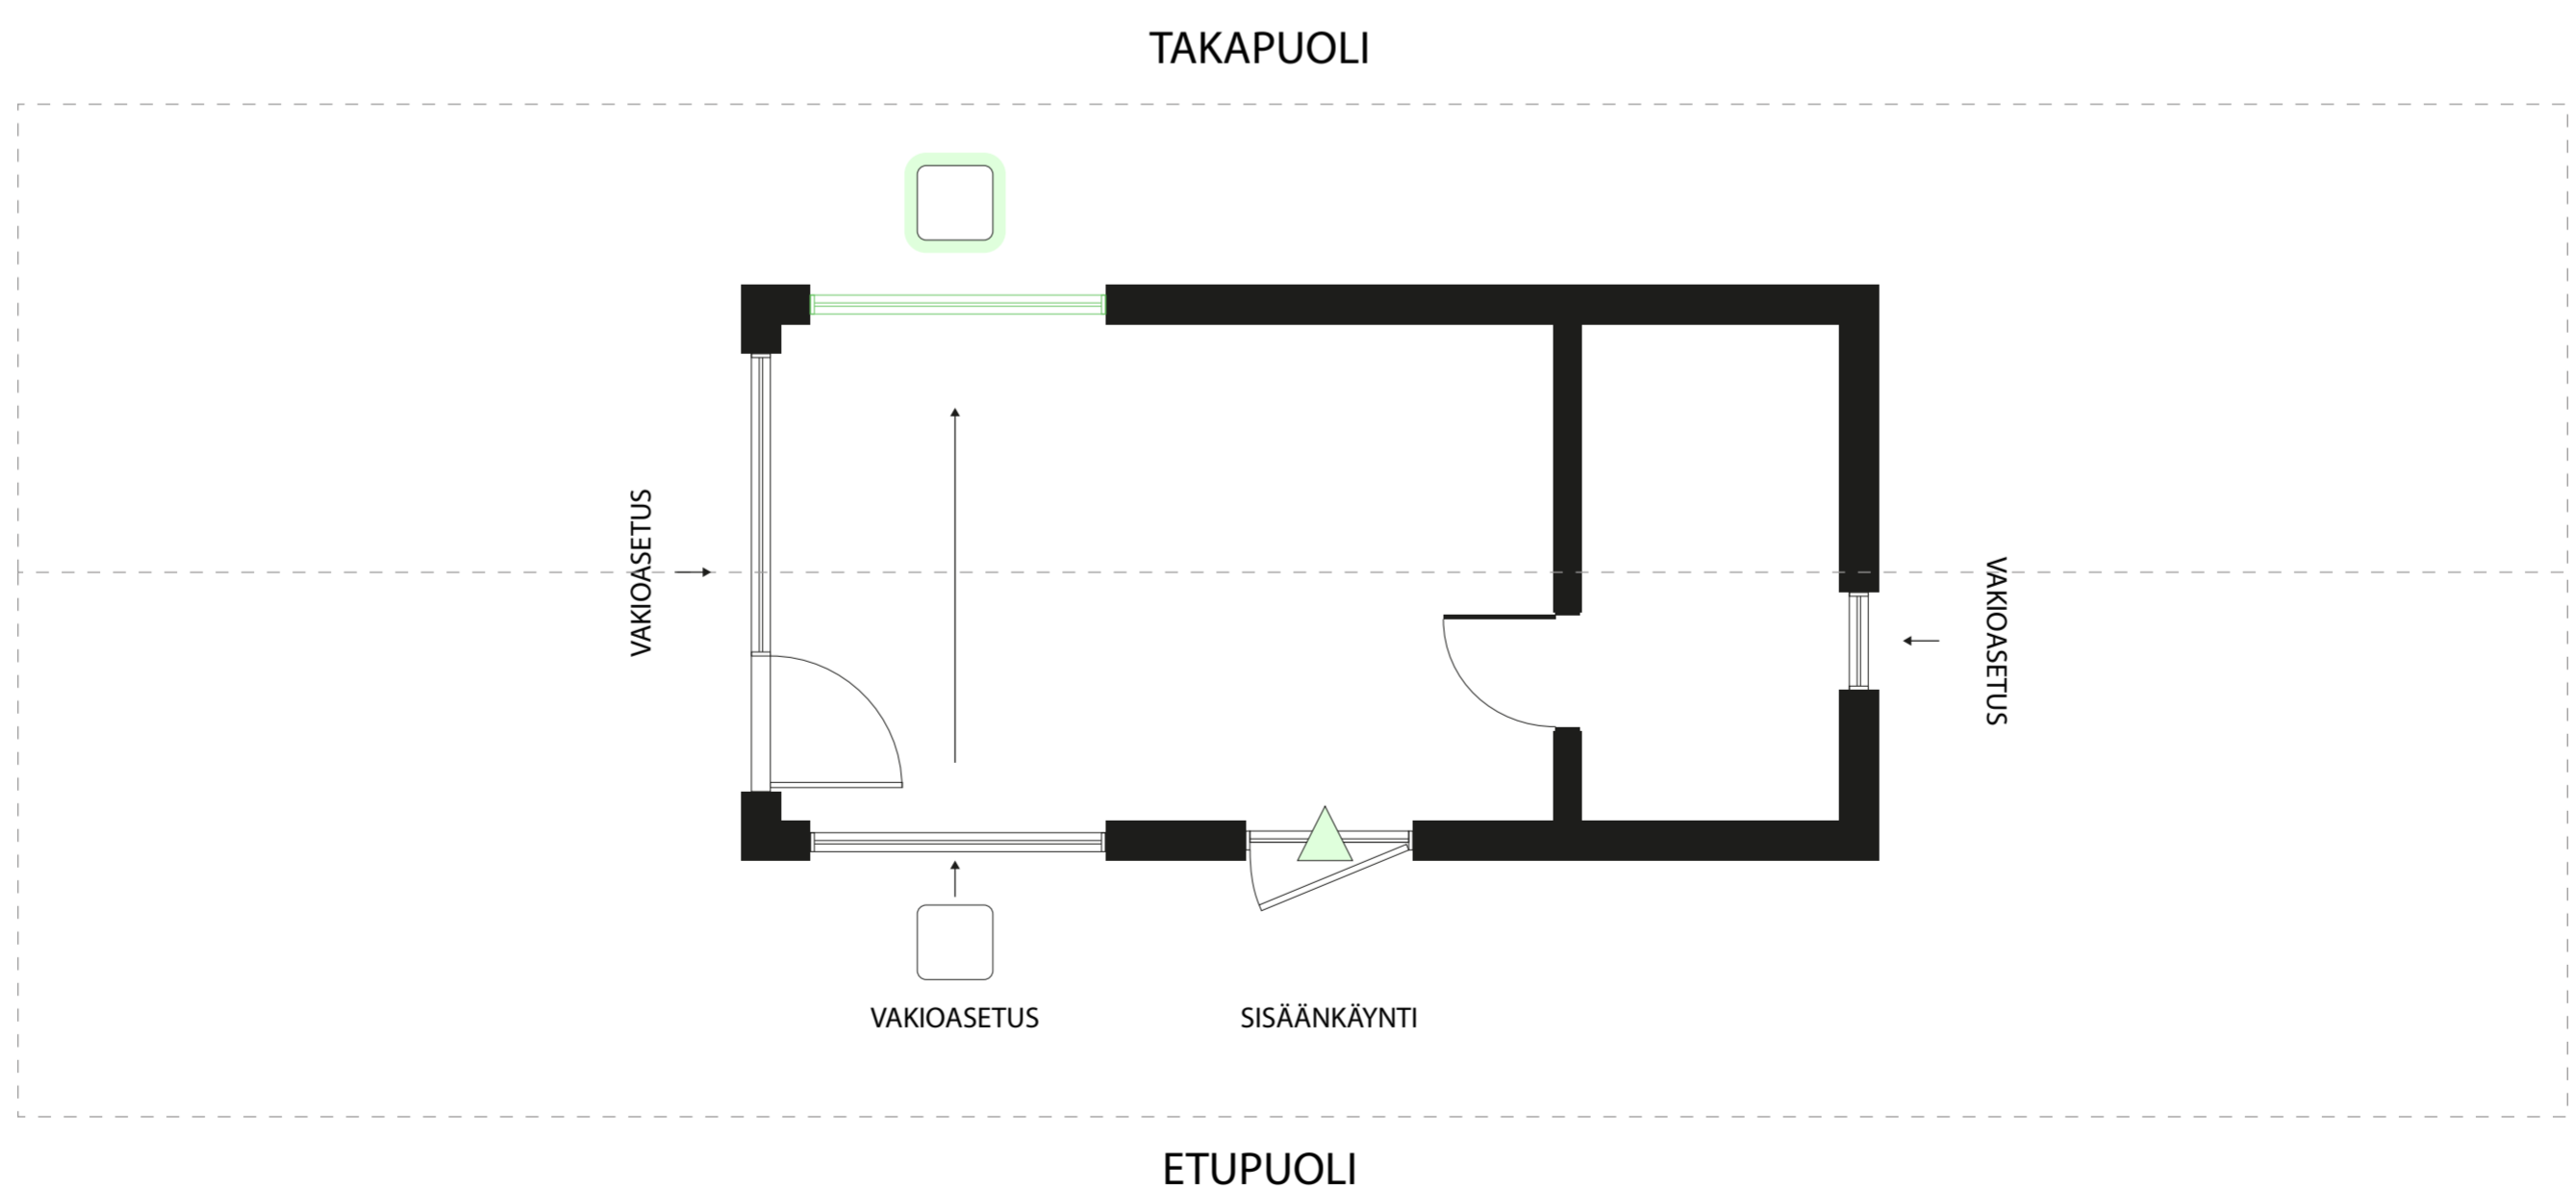

Lisätilaa parvella

Parven avulla saat käyttöösi
5,27 m² lisää asuintilaa

Hinta (sis. alv)
+5000 €

Ikkunoiden sijainnin muutokset

4 Ikkunoiden sijoittelu

Ikkunoiden sijainnin muutokset

Vakioikkunajärjestys

Sallitut muutokset: ikkunan siirto toiselle seinälle