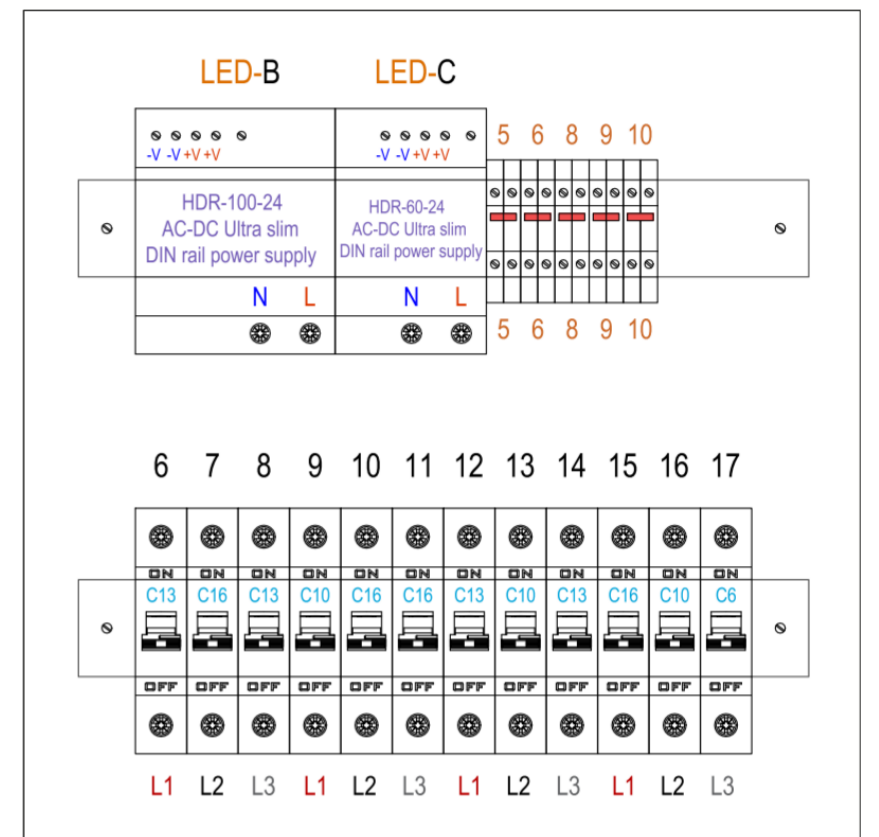

Lisämuutokset projektiin

18 Sähköasennussuunnitelmat

☐ Sähkösuunnitelman muutokset

Sähkösuunnitelman muutokset, pistorasioiden tai kytkinten siirtäminen, kaapelointi valvontakameroita varten jne.

Hinta (sis. alv)

Aik. 1000 € (+ lisämateriaalikustannukset)