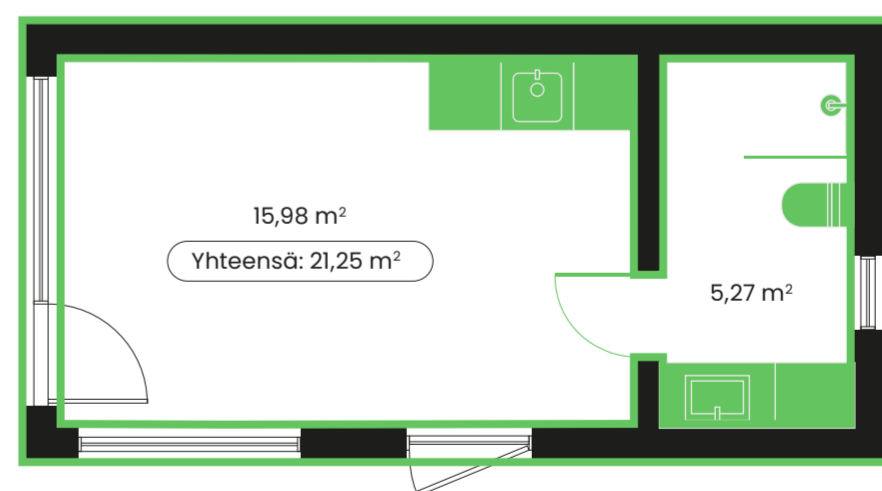

MyCabin tarjoaa täyden palvelunratkaisun!
Arkkitehti- ja lupapalvelut eivät sisällyhintaan.

Sisältyy hintaan:

+ Perustustyöt

+ Toimitus tontille

+ Talon asennus