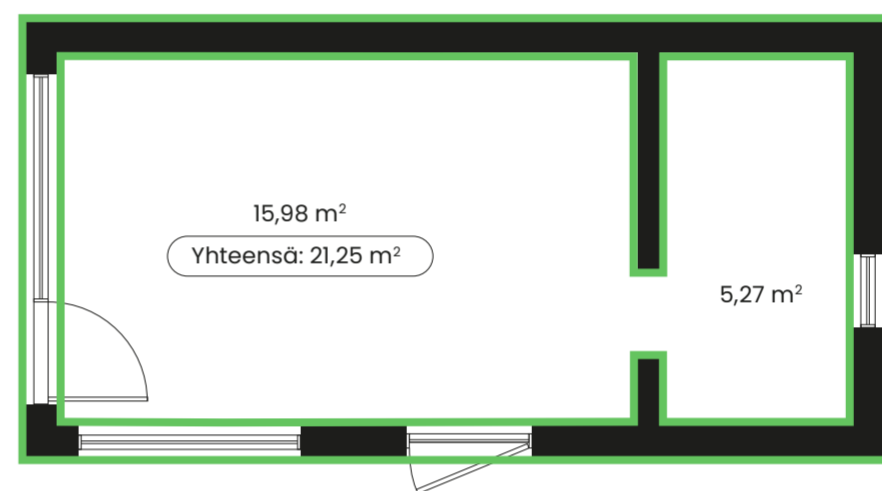

Vakiopaketti

Sisältää:

- Kaikki Peruspakettiin sisältyvät varusteet
- Täysin varusteltu kylpyhuone – pesuallas kaapilla, WC-istuin, suihku ja lämminvesivaraaja
- Lämminvesivaraaja 50 l
- 1 tammista sisäovea

Hinta (sis. alv)

79 875 €