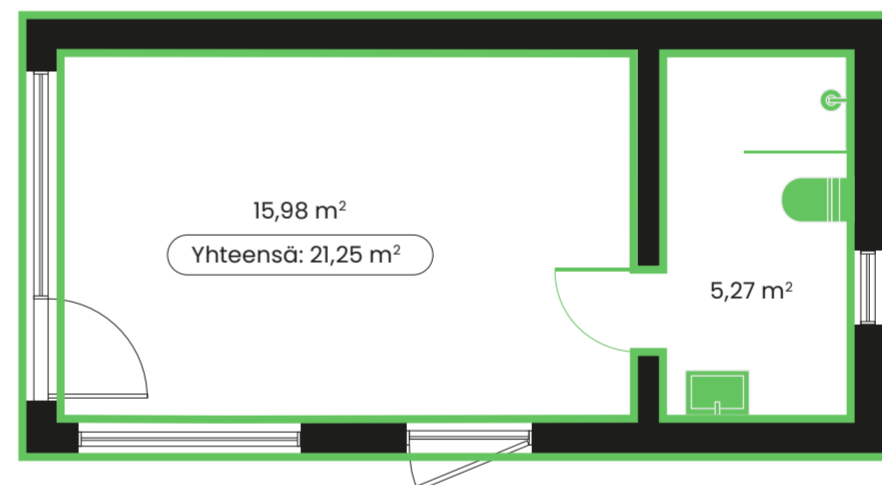

Täyspaketti

Sisältää:

- Kaikki Vakiopakettiin sisältyvät varusteet
- Keittiö, jossa pesuallas ja hana, pieni jääkaappi
- Kiinteä kaapisto kylpyhuoneessa (korvaa Vakiopakettiin sisältyvän allaskaapin)

Hinta (sis. alv)

84 375 €