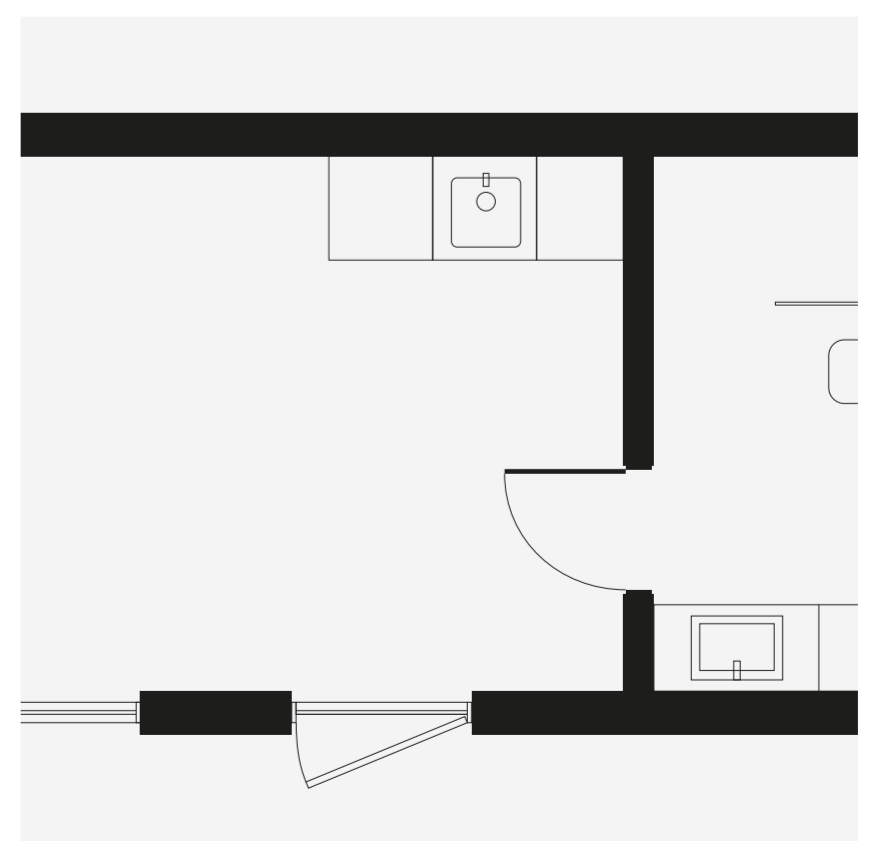

20 Ei-vakiomalliset muutokset

☐ Ei-vakiomallinen pohjaratkaisu

Kaikki muutokset, jotka poikkeavat aiemmin määritellyistä MyCabinin maksuttomista tai maksullisista vakiovaihtoehdoista

Hinta (sis. alv)

Aik. 7250 €