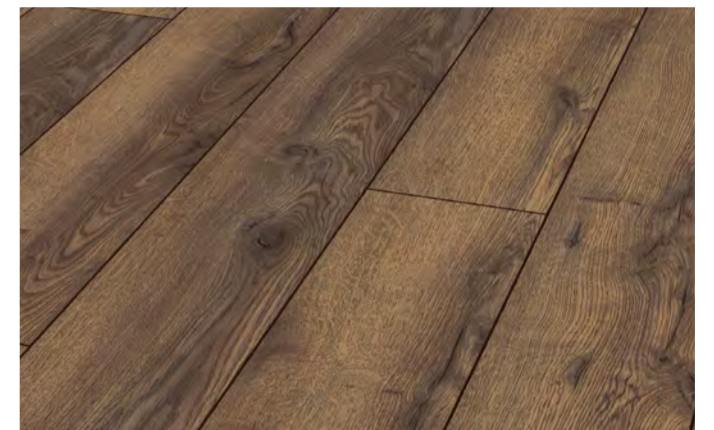

Vaalea tammi

MAMMUT, luokka 33, 12 mm

Hinta (sis. alv)

Sisältyy hintaan

Tumma tammi

MAMMUT, luokka 33, 12 mm

Hinta (sis. alv)

Sisältyy hintaan