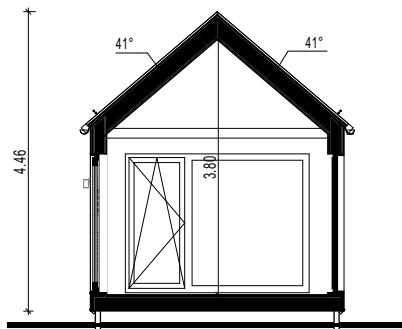

Milla 40

Tekniset tiedot

Tietoa mallista:

Rakennusala: 10.42 x 3.78 m

Kerrosala: 31.5 m²

Huoneita: 2

Hintaan sisältyvät rakenteet ja varusteet	Peruspaketti 104 765 €	Vakiopaketti 112 245 €	Täyspaketti 117 495 €
PERUSTUKSET · Pilariperustukset asennettuna kohteessa (enintään 2 m syvyyteen)	●	●	●
SISÄVIIMEISTELY · Olohuoneen seinät ja katto: Kuusi, höylätty, 12 × 140 mm, AB-luokka Vahattu kahdesti kolmelta sivulta (sävy: läpikuultava valkoinen) · Kylpyhuoneen seinät: Vinyylipinnoite – vaaleanharmaa · Kylpyhuoneen katto: Kuusi, höylätty, 12 × 140 mm, AB-luokka Vahattu kahdesti kolmelta sivulta (sävy: läpikuultava valkoinen)	●	●	●
LATTIA · Olohuone: Laminaattilattia, MAMMUT 33 -luokka, 12 mm Tammi, luonnollinen, vaalea tai tumma · Kylpyhuone: Lattialaatat 60 × 60 cm Sävyvaihtoehdot: beige, vaaleanharmaa, tummanharmaa Lattian lämmöneristys 200 mm (mineraalivilla)	●	●	●
KATTO · Konesaumattu peltikate, Classic C, väriantrasiitti · Sadevesijärjestelmä · Lumisuojojärjestelmä molemmilla kattosivuilla Vesikaton lämmöneristys 200 mm (mineraalivilla)	●	●	●
IKKUNAT JA OVET · Kolmilasiset PVC-ikkunat · Kolmilasinen puu-/alumiiniulkovi · Ikkuna- ja oviprofiilien väri (sisä- ja ulkopuoli)RAL 7016	●	●	●

Talon ulkoiset mitat

 Leveys: 3.78 m

 Pituus: 10.42 m

 Korkeus: 4.46 m

Alakerta

A SECTION 1:80

B SECTION 1:80

C SECTION 1:80

Talon ulkoiset mitat

 Leveys: 3.78 m

 Pituus: 10.42 m

 Korkeus: 4.46 m

F1 ELEVATION 1:80

F2 ELEVATION 1:80

F3 ELEVATION 1:80

F4 ELEVATION 1:80