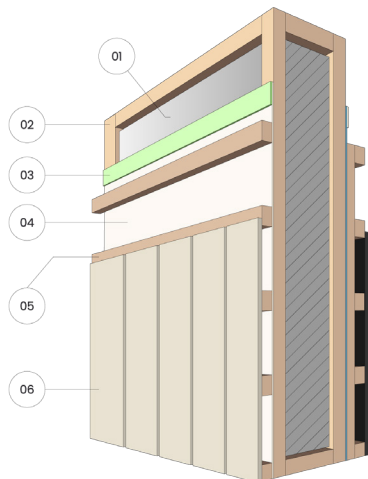

Milla 40

Tekniset tiedot

Tietoa mallista:

Rakennusala: 10.42 x 3.78 m

Kerrosala: 31.5 m²

Huoneita: 2

Hintaan sisältyvät rakenteet ja varusteet	Peruspaketti 104 765 €	Vakiopaketti 112 245 €	Täyspaketti 117 495 €
PERUSTUKSET · Pilariperustukset asennettuna kohteessa (enintään 2 m syvyyteen)	●	●	●
SISÄVIIMEISTELY · Olohuoneen seinät ja katto: Kuusi, höylätty, 12 × 140 mm, AB-luokka Vahattu kahdesti kolmelta sivulta (sävy: läpikuultava valkoinen) · Kylpyhuoneen seinät: Vinyylipinnoite – vaaleanharmaa · Kylpyhuoneen katto: Kuusi, höylätty, 12 × 140 mm, AB-luokka Vahattu kahdesti kolmelta sivulta (sävy: läpikuultava valkoinen)	●	●	●
LATTIA · Olohuone: Laminaattilattia, MAMMUT 33 -luokka, 12 mm Tammi, luonnollinen, vaalea tai tumma · Kylpyhuone: Lattialaatat 60 × 60 cm Sävyvaihtoehdot: beige, vaaleanharmaa, tummanharmaa Lattian lämmöneristys 200 mm (mineraalivilla)	●	●	●
KATTO · Konesaumattu peltikate, Classic C, väriantrasiitti · Sadevesijärjestelmä · Lumisuojojärjestelmä molemmilla kattosivuilla Vesikaton lämmöneristys 200 mm (mineraalivilla)	●	●	●
IKKUNAT JA OVET · Kolmilasiset PVC-ikkunat · Kolmilasinen puu-/alumiiniulkovi · Ikkuna- ja oviprofiilien väri (sisä- ja ulkopuoli)RAL 7016	●	●	●

Talon ulkoiset mitat

 Leveys: 3.78 m

 Pituus: 10.42 m

 Korkeus: 4.46 m

Alakerta

A SECTION 1:80

B SECTION 1:80

C SECTION 1:80

Talon ulkoiset mitat

 Leveys: 3.78 m

 Pituus: 10.42 m

 Korkeus: 4.46 m

F1 ELEVATION 1:80

F2 ELEVATION 1:80

F3 ELEVATION 1:80

F4 ELEVATION 1:80

Ulkopuoli

- | | |
|-----------------|--------------------|
| 1) Eristys | 4) Tuulensuoja |
| 2) Puurunko | 5) Rimoitus |
| 3) Liitosteippi | 6) Julkisivulaudat |

Sisäpuoli

- | | |
|-----------------|------------------|
| 1) Eristys | 4) Höyrinsulku |
| 2) Puurunko | 5) Rimoitus |
| 3) Liitosteippi | 6) Seinäpaneelit |