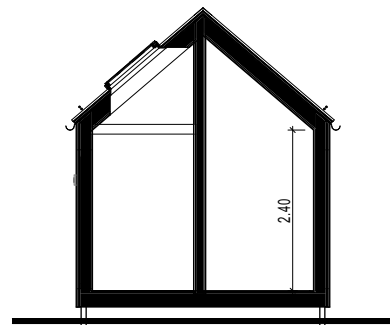

Milla 40

Tekniset tiedot

Tietoa mallista:

Rakennusala: 10.42 x 3.78 m

Kerrosala: 31.5 m²

Huoneita: 2

Hintaan sisältyvät rakenteet ja varusteet	Peruspaketti 104 765 €	Vakiopaketti 112 245 €	Täyspaketti 117 495 €
PERUSTUKSET · Pilariperustukset asennettuna kohteessa (enintään 2 m syvyyteen)	●	●	●
SISÄVIIMEISTELY · Olohuoneen seinät ja katto: Kuusi, höylätty, 12 × 140 mm, AB-luokka Vahattu kahdesti kolmelta sivulta (sävy: läpikuultava valkoinen) · Kylpyhuoneen seinät: Vinyylipinnoite – vaaleanharmaa · Kylpyhuoneen katto: Kuusi, höylätty, 12 × 140 mm, AB-luokka Vahattu kahdesti kolmelta sivulta (sävy: läpikuultava valkoinen)	●	●	●
LATTIA · Olohuone: Laminaattilattia, MAMMUT 33 -luokka, 12 mm Tammi, luonnollinen, vaalea tai tumma · Kylpyhuone: Lattialaatat 60 × 60 cm Sävyvaihtoehdot: beige, vaaleanharmaa, tummanharmaa Lattian lämmöneristys 200 mm (mineraalivilla)	●	●	●
KATTO · Konesaumattu peltikate, Classic C, väriantrasiitti · Sadevesijärjestelmä · Lumisuojojärjestelmä molemmilla kattosivuilla Vesikaton lämmöneristys 200 mm (mineraalivilla)	●	●	●
IKKUNAT JA OVET · Kolmilasiset PVC-ikkunat · Kolmilasinen puu-/alumiiniulkovi · Ikkuna- ja oviprofiilien väri (sisä- ja ulkopuoli)RAL 7016	●	●	●

Talon ulkoiset mitat

 Leveys: 3.78 m

 Pituus: 10.42 m

 Korkeus: 4.46 m

Alakerta

A SECTION 1:80

B SECTION 1:80

C SECTION 1:80

Talon ulkoiset mitat

 Leveys: 3.78 m

 Pituus: 10.42 m

 Korkeus: 4.46 m

F1 ELEVATION 1:80

F2 ELEVATION 1:80

F3 ELEVATION 1:80

F4 ELEVATION 1:80