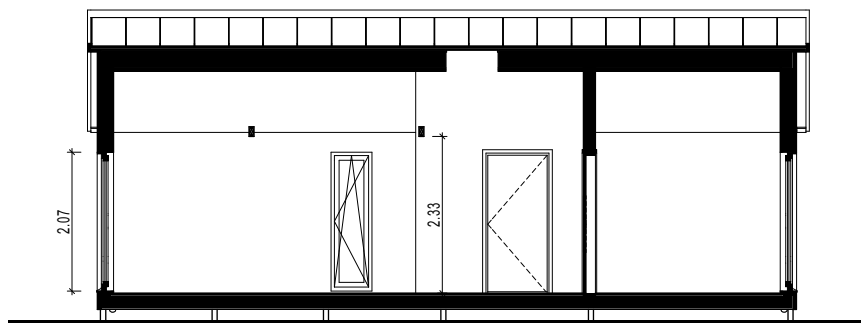

Milla 40

Tekniset tiedot

Tietoa mallista:

Rakennusala: 10.42 x 3.78 m

Kerrosala: 31.5 m²

Huoneita: 2

Hintaan sisältyvät rakenteet ja varusteet	Peruspaketti 104 765 €	Vakiopaketti 112 245 €	Täyspaketti 117 495 €
PERUSTUKSET · Pilariperustukset asennettuna kohteessa (enintään 2 m syvyyteen)	●	●	●
SISÄVIIMEISTELY · Olohuoneen seinät ja katto: Kuusi, höylätty, 12 × 140 mm, AB-luokka Vahattu kahdesti kolmelta sivulta (sävy: läpikuultava valkoinen) · Kylpyhuoneen seinät: Vinyylipinnoite – vaaleanharmaa · Kylpyhuoneen katto: Kuusi, höylätty, 12 × 140 mm, AB-luokka Vahattu kahdesti kolmelta sivulta (sävy: läpikuultava valkoinen)	●	●	●
LATTIA · Olohuone: Laminaattilattia, MAMMUT 33 -luokka, 12 mm Tammi, luonnollinen, vaalea tai tumma · Kylpyhuone: Lattialaatat 60 × 60 cm Sävyvaihtoehdot: beige, vaaleanharmaa, tummanharmaa Lattian lämmöneristys 200 mm (mineraalivilla)	●	●	●
KATTO · Konesaumattu peltikate, Classic C, väriantrasiitti · Sadevesijärjestelmä · Lumisuojojärjestelmä molemmilla kattosivuilla Vesikaton lämmöneristys 200 mm (mineraalivilla)	●	●	●
IKKUNAT JA OVET · Kolmilasiset PVC-ikkunat · Kolmilasinen puu-/alumiiniulkovi · Ikkuna- ja oviprofiilien väri (sisä- ja ulkopuoli)RAL 7016	●	●	●

Talon ulkoiset mitat

 Leveys: 3.78 m

 Pituus: 10.42 m

 Korkeus: 4.46 m

Alakerta

A SECTION 1:80

B SECTION 1:80

C SECTION 1:80

Talon ulkoiset mitat

 Leveys: 3.78 m

 Pituus: 10.42 m

 Korkeus: 4.46 m

F1 ELEVATION 1:80

F2 ELEVATION 1:80

F3 ELEVATION 1:80

F4 ELEVATION 1:80