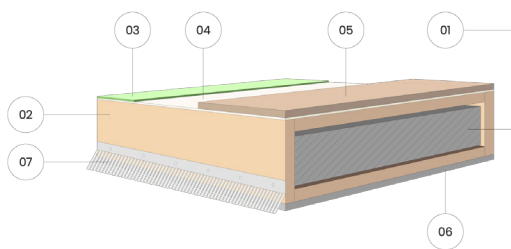

Talon ulkoiset mitat

 Leveys: 3.78 m

 Pituus: 10.42 m

 Korkeus: 4.46 m

Alakerta

A SECTION 1:80

B SECTION 1:80

C SECTION 1:80

Talon ulkoiset mitat

 Leveys: 3.78 m

 Pituus: 10.42 m

 Korkeus: 4.46 m

F1 ELEVATION 1:80

F2 ELEVATION 1:80

F3 ELEVATION 1:80

F4 ELEVATION 1:80

Ulkopuoli

- | | |
|-----------------|--------------------|
| 1) Eristys | 4) Tuulensuoja |
| 2) Puurunko | 5) Rimoitus |
| 3) Liitosteippi | 6) Julkisivulaudat |

Sisäpuoli

- | | |
|-----------------|------------------|
| 1) Eristys | 4) Höyrinsulku |
| 2) Puurunko | 5) Rimoitus |
| 3) Liitosteippi | 6) Seinäpaneelit |

Lattia

- | | |
|-----------------|--------------------------------------|
| 1) Eristys | 5) OSB-levy |
| 2) Puurunko | 6) Sementtipohjainen tuulensuojalevy |
| 3) Liitosteippi | 7) Jyrsijäsuoja-verkko |
| 4) Höyrinsulku | |