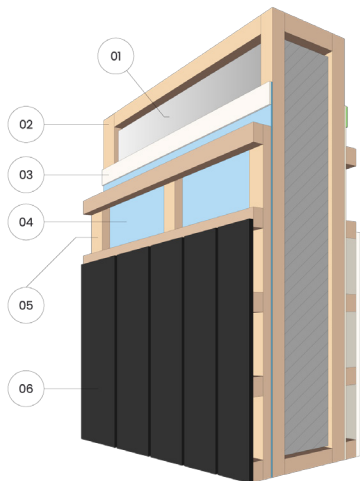

Milla 40

Tekniset tiedot

Tietoa mallista:

Rakennusala: 10.42 x 3.78 m

Kerrosala: 31.5 m²

Huoneita: 2

Hintaan sisältyvät rakenteet ja varusteet	Peruspaketti 104 765 €	Vakiopaketti 112 245 €	Täyspaketti 117 495 €
PERUSTUKSET · Pilariperustukset asennettuna kohteessa (enintään 2 m syvyyteen)	●	●	●
SISÄVIIMEISTELY · Olohuoneen seinät ja katto: Kuusi, höylätty, 12 × 140 mm, AB-luokka Vahattu kahdesti kolmelta sivulta (sävy: läpikuultava valkoinen) · Kylpyhuoneen seinät: Vinyylipinnoite – vaaleanharmaa · Kylpyhuoneen katto: Kuusi, höylätty, 12 × 140 mm, AB-luokka Vahattu kahdesti kolmelta sivulta (sävy: läpikuultava valkoinen)	●	●	●
LATTIA · Olohuone: Laminaattilattia, MAMMUT 33 -luokka, 12 mm Tammi, luonnollinen, vaalea tai tumma · Kylpyhuone: Lattialaatat 60 × 60 cm Sävyvaihtoehdot: beige, vaaleanharmaa, tummanharmaa Lattian lämmöneristys 200 mm (mineraalivilla)	●	●	●
KATTO · Konesaumattu peltikate, Classic C, väriantrasiitti · Sadevesijärjestelmä · Lumisuojojärjestelmä molemmilla kattosivuilla Vesikaton lämmöneristys 200 mm (mineraalivilla)	●	●	●
IKKUNAT JA OVET · Kolmilasiset PVC-ikkunat · Kolmilasinen puu-/alumiiniulkovi · Ikkuna- ja oviprofiilien väri (sisä- ja ulkopuoli)RAL 7016	●	●	●

Talon ulkoiset mitat

 Leveys: 3.78 m

 Pituus: 10.42 m

 Korkeus: 4.46 m

F1 ELEVATION 1:80

F2 ELEVATION 1:80

F3 ELEVATION 1:80

F4 ELEVATION 1:80

Ulkopuoli

- | | |
|-----------------|--------------------|
| 1) Eristys | 4) Tuulensuoja |
| 2) Puurunko | 5) Rimoitus |
| 3) Liitosteippi | 6) Julkisivulaudat |

Sisäpuoli

- | | |
|-----------------|------------------|
| 1) Eristys | 4) Höyrinsulku |
| 2) Puurunko | 5) Rimoitus |
| 3) Liitosteippi | 6) Seinäpaneelit |