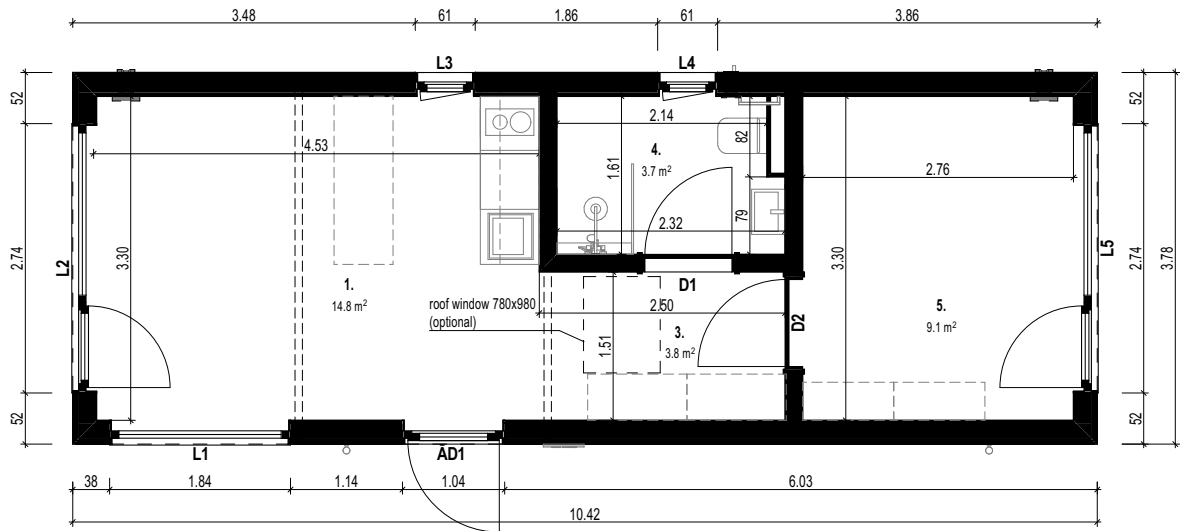

Milla 40

Tekniset tiedot

Tietoa mallista:

Rakennusala: 10.42 x 3.78 m

Kerrosala: 31.5 m²

Huoneita: 2

Hintaan sisältyvät rakenteet ja varusteet	Peruspaketti 104 765 €	Vakiopaketti 112 245 €	Täyspaketti 117 495 €
PERUSTUKSET · Pilariperustukset asennettuna kohteessa (enintään 2 m syvyyteen)	●	●	●
SISÄVIIMEISTELY · Olohuoneen seinät ja katto: Kuusi, höylätty, 12 × 140 mm, AB-luokka Vahattu kahdesti kolmelta sivulta (sävy: läpikuultava valkoinen) · Kylpyhuoneen seinät: Vinyylipinnoite – vaaleanharmaa · Kylpyhuoneen katto: Kuusi, höylätty, 12 × 140 mm, AB-luokka Vahattu kahdesti kolmelta sivulta (sävy: läpikuultava valkoinen)	●	●	●
LATTIA · Olohuone: Laminaattilattia, MAMMUT 33 -luokka, 12 mm Tammi, luonnollinen, vaalea tai tumma · Kylpyhuone: Lattialaatat 60 × 60 cm Sävyvaihtoehdot: beige, vaaleanharmaa, tummanharmaa Lattian lämmöneristys 200 mm (mineraalivilla)	●	●	●
KATTO · Konesaumattu peltikate, Classic C, väriantrasiitti · Sadevesijärjestelmä · Lumisuojojärjestelmä molemmilla kattosivuilla Vesikaton lämmöneristys 200 mm (mineraalivilla)	●	●	●
IKKUNAT JA OVET · Kolmilasiset PVC-ikkunat · Kolmilasinen puu-/alumiiniulkovi · Ikkuna- ja oviprofiilien väri (sisä- ja ulkopuoli)RAL 7016	●	●	●

Talon ulkoiset mitat

 Leveys: 3.78 m

 Pituus: 10.42 m

 Korkeus: 4.46 m

Alakerta

A SECTION 1:80

B SECTION 1:80

C SECTION 1:80

Talon ulkoiset mitat

 Leveys: 3.78 m

 Pituus: 10.42 m

 Korkeus: 4.46 m

F1 ELEVATION 1:80

F2 ELEVATION 1:80

F3 ELEVATION 1:80

F4 ELEVATION 1:80