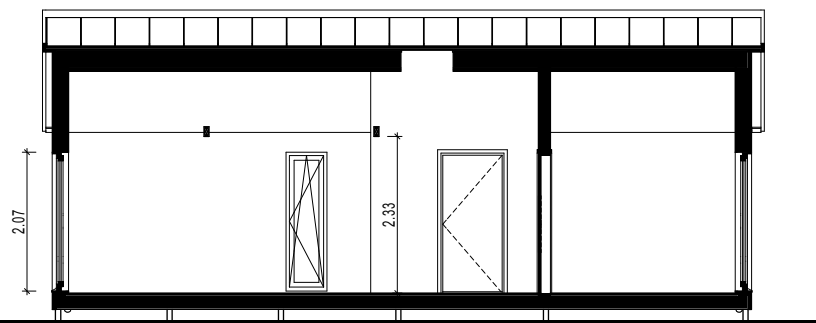

Milla 40

Tekniset tiedot

Tietoa mallista:

Rakennusala: 10.42 x 3.78 m

Kerrosala: 31.5 m²

Huoneita: 2

Hintaan sisältyvät rakenteet ja varusteet	Peruspaketti 94 265 €	Vakiopaketti 101 745 €	Täyspaketti 106 995 €
PERUSTUKSET · Pilariperustukset asennettuna kohteessa (enintään 2 m syvyyteen)	●	●	●
SISÄVIIMEISTELY · Olohuoneen seinät ja katto: Kuusi, höylätty, 12 × 140 mm, AB-luokka Vahattu kahdesti kolmelta sivulta (sävy: läpikuultava valkoinen) · Kylpyhuoneen seinät: Vinyylipinnoite – vaaleanharmaa · Kylpyhuoneen katto: Kuusi, höylätty, 12 × 140 mm, AB-luokka Vahattu kahdesti kolmelta sivulta (sävy: läpikuultava valkoinen)	●	●	●
LATTIA · Olohuone: Laminaattilattia, MAMMUT 33 -luokka, 12 mm Tammi, luonnollinen, vaalea tai tumma · Kylpyhuone: Lattialaatat 60 × 60 cm Sävyvaihtoehdot: beige, vaaleanharmaa, tummanharmaa Lattian lämmöneristys 200 mm (mineraalivilla)	●	●	●
KATTO · Konesaumattu peltikate, Classic C, väriantrasiitti · Sadevesijärjestelmä · Lumisuojojärjestelmä molemmilla kattosivuilla Vesikaton lämmöneristys 200 mm (mineraalivilla)	●	●	●
IKKUNAT JA OVET · Kolmilasiset PVC-ikkunat · Kolmilasinen puu-/alumiiniulkovi · Ikkuna- ja oviprofiilien väri (sisä- ja ulkopuoli)RAL 7016	●	●	●

Talon ulkoiset mitat

 Leveys: 3.78 m

 Pituus: 10.42 m

 Korkeus: 4.46 m

Alakerta

A SECTION 1:80

B SECTION 1:80

C SECTION 1:80

Talon ulkoiset mitat

 Leveys: 3.78 m

 Pituus: 10.42 m

 Korkeus: 4.46 m

F1 ELEVATION 1:80

F2 ELEVATION 1:80

F3 ELEVATION 1:80

F4 ELEVATION 1:80