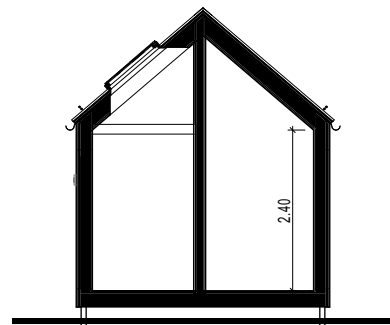

Milla 40

Tekniset tiedot

Tietoa mallista:

Rakennusala: 10.42 x 3.78 m

Kerrosala: 31.5 m²

Huoneita: 2

Hintaan sisältyvät rakenteet ja varusteet	Peruspaketti 94 265 €	Vakiopaketti 101 745 €	Täyspaketti 106 995 €
PERUSTUKSET · Pilariperustukset asennettuna kohteessa (enintään 2 m syvyyteen)	●	●	●
SISÄVIIMEISTELY · Olohuoneen seinät ja katto: Kuusi, höylätty, 12 × 140 mm, AB-luokka Vahattu kahdesti kolmelta sivulta (sävy: läpikuultava valkoinen) · Kylpyhuoneen seinät: Vinyylipinnoite – vaaleanharmaa · Kylpyhuoneen katto: Kuusi, höylätty, 12 × 140 mm, AB-luokka Vahattu kahdesti kolmelta sivulta (sävy: läpikuultava valkoinen)	●	●	●
LATTIA · Olohuone: Laminaattilattia, MAMMUT 33 -luokka, 12 mm Tammi, luonnollinen, vaalea tai tumma · Kylpyhuone: Lattialaatat 60 × 60 cm Sävyvaihtoehdot: beige, vaaleanharmaa, tummanharmaa Lattian lämmöneristys 200 mm (mineraalivilla)	●	●	●
KATTO · Konesaumattu peltikate, Classic C, väriantrasiitti · Sadevesijärjestelmä · Lumisuojojärjestelmä molemmilla kattosivuilla Vesikaton lämmöneristys 200 mm (mineraalivilla)	●	●	●
IKKUNAT JA OVET · Kolmilasiset PVC-ikkunat · Kolmilasinen puu-/alumiiniulkovi · Ikkuna- ja oviprofiilien väri (sisä- ja ulkopuoli)RAL 7016	●	●	●

Talon ulkoiset mitat

 Leveys: 3.78 m

 Pituus: 10.42 m

 Korkeus: 4.46 m

Alakerta

A SECTION 1:80

B SECTION 1:80

C SECTION 1:80

Talon ulkoiset mitat

 Leveys: 3.78 m

 Pituus: 10.42 m

 Korkeus: 4.46 m

F1 ELEVATION 1:80

F2 ELEVATION 1:80

F3 ELEVATION 1:80

F4 ELEVATION 1:80