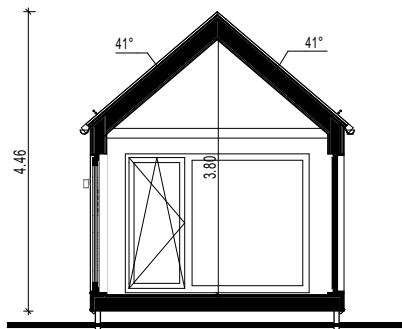

Milla 40

Tekniset tiedot

Tietoa mallista:

Rakennusala: 10.42 x 3.78 m

Kerrosala: 31.5 m²

Huoneita: 2

Hintaan sisältyvät rakenteet ja varusteet	Peruspaketti 94 265 €	Vakiopaketti 101 745 €	Täyspaketti 106 995 €
PERUSTUKSET · Pilariperustukset asennettuna kohteessa (enintään 2 m syvyyteen)	●	●	●
SISÄVIIMEISTELY · Olohuoneen seinät ja katto: Kuusi, höylätty, 12 × 140 mm, AB-luokka Vahattu kahdesti kolmelta sivulta (sävy: läpikuultava valkoinen) · Kylpyhuoneen seinät: Vinyylipinnoite – vaaleanharmaa · Kylpyhuoneen katto: Kuusi, höylätty, 12 × 140 mm, AB-luokka Vahattu kahdesti kolmelta sivulta (sävy: läpikuultava valkoinen)	●	●	●
LATTIA · Olohuone: Laminaattilattia, MAMMUT 33 -luokka, 12 mm Tammi, luonnollinen, vaalea tai tumma · Kylpyhuone: Lattialaatat 60 × 60 cm Sävyvaihtoehdot: beige, vaaleanharmaa, tummanharmaa Lattian lämmöneristys 200 mm (mineraalivilla)	●	●	●
KATTO · Konesaumattu peltikate, Classic C, väriantrasiitti · Sadevesijärjestelmä · Lumisuojojärjestelmä molemmilla kattosivuilla Vesikaton lämmöneristys 200 mm (mineraalivilla)	●	●	●
IKKUNAT JA OVET · Kolmilasiset PVC-ikkunat · Kolmilasinen puu-/alumiiniulkovi · Ikkuna- ja oviprofiilien väri (sisä- ja ulkopuoli)RAL 7016	●	●	●

Talon ulkoiset mitat

 Leveys: 3.78 m

 Pituus: 10.42 m

 Korkeus: 4.46 m

Alakerta

A SECTION 1:80

B SECTION 1:80

C SECTION 1:80

Talon ulkoiset mitat

 Leveys: 3.78 m

 Pituus: 10.42 m

 Korkeus: 4.46 m

F1 ELEVATION 1:80

F2 ELEVATION 1:80

F3 ELEVATION 1:80

F4 ELEVATION 1:80