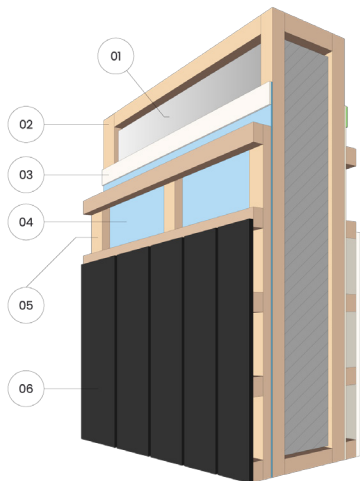

Milla 40

Tekniset tiedot

Tietoa mallista:

Rakennusala: 10.42 x 3.78 m

Kerrosala: 31.5 m²

Huoneita: 2

Hintaan sisältyvät rakenteet ja varusteet	Peruspaketti 94 265 €	Vakiopaketti 101 745 €	Täyspaketti 106 995 €
PERUSTUKSET · Pilariperustukset asennettuna kohteessa (enintään 2 m syvyyteen)	●	●	●
SISÄVIIMEISTELY · Olohuoneen seinät ja katto: Kuusi, höylätty, 12 × 140 mm, AB-luokka Vahattu kahdesti kolmelta sivulta (sävy: läpikuultava valkoinen) · Kylpyhuoneen seinät: Vinyylipinnoite – vaaleanharmaa · Kylpyhuoneen katto: Kuusi, höylätty, 12 × 140 mm, AB-luokka Vahattu kahdesti kolmelta sivulta (sävy: läpikuultava valkoinen)	●	●	●
LATTIA · Olohuone: Laminaattilattia, MAMMUT 33 -luokka, 12 mm Tammi, luonnollinen, vaalea tai tumma · Kylpyhuone: Lattialaatat 60 × 60 cm Sävyvaihtoehdot: beige, vaaleanharmaa, tummanharmaa Lattian lämmöneristys 200 mm (mineraalivilla)	●	●	●
KATTO · Konesaumattu peltikate, Classic C, väriantrasiitti · Sadevesijärjestelmä · Lumisuojojärjestelmä molemmilla kattosivuilla Vesikaton lämmöneristys 200 mm (mineraalivilla)	●	●	●
IKKUNAT JA OVET · Kolmilasiset PVC-ikkunat · Kolmilasinen puu-/alumiiniulkovi · Ikkuna- ja oviprofiilien väri (sisä- ja ulkopuoli)RAL 7016	●	●	●

Talon ulkoiset mitat

 Leveys: 3.78 m

 Pituus: 10.42 m

 Korkeus: 4.46 m

F1 ELEVATION 1:80

F2 ELEVATION 1:80

F3 ELEVATION 1:80

F4 ELEVATION 1:80

Ulkopuoli

- | | |
|-----------------|--------------------|
| 1) Eristys | 4) Tuulensuoja |
| 2) Puurunko | 5) Rimoitus |
| 3) Liitosteippi | 6) Julkisivulaudat |

Sisäpuoli

- | | |
|-----------------|------------------|
| 1) Eristys | 4) Höyrinsulku |
| 2) Puurunko | 5) Rimoitus |
| 3) Liitosteippi | 6) Seinäpaneelit |