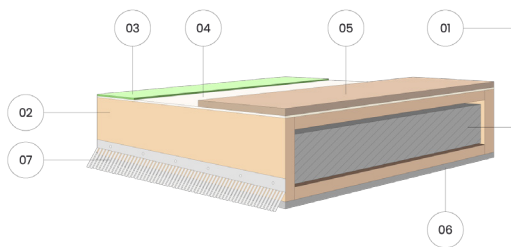

Talon ulkoiset mitat

 Leveys: 3.78 m

 Pituus: 10.42 m

 Korkeus: 4.46 m

Alakerta

A SECTION 1:80

B SECTION 1:80

C SECTION 1:80

Talon ulkoiset mitat

 Leveys: 3.78 m

 Pituus: 10.42 m

 Korkeus: 4.46 m

F1 ELEVATION 1:80

F2 ELEVATION 1:80

F3 ELEVATION 1:80

F4 ELEVATION 1:80

Ulkopuoli

- | | |
|-----------------|--------------------|
| 1) Eristys | 4) Tuulensuoja |
| 2) Puurunko | 5) Rimoitus |
| 3) Liitosteippi | 6) Julkisivulaudat |

Sisäpuoli

- | | |
|-----------------|------------------|
| 1) Eristys | 4) Höyrinsulku |
| 2) Puurunko | 5) Rimoitus |
| 3) Liitosteippi | 6) Seinäpaneelit |

Lattia

- | | |
|-----------------|--------------------------------------|
| 1) Eristys | 5) OSB-levy |
| 2) Puurunko | 6) Sementtipohjainen tuulensuojalevy |
| 3) Liitosteippi | 7) Jyrsijäsuoja-verkko |
| 4) Höyrinsulku | |