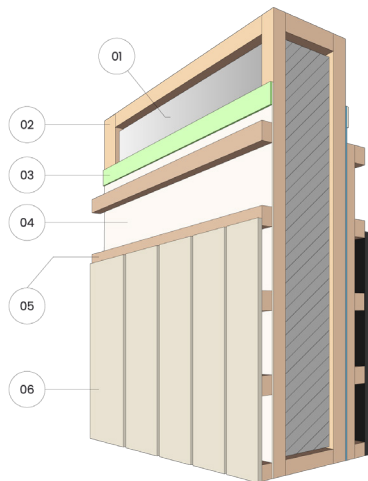

Milla 40

Tekniset tiedot

Tietoa mallista:

Rakennusala: 10.42 x 3.78 m

Kerrosala: 31.5 m²

Huoneita: 2

Hintaan sisältyvät rakenteet ja varusteet	Peruspaketti 94 265 €	Vakiopaketti 101 745 €	Täyspaketti 106 995 €
PERUSTUKSET · Pilariperustukset asennettuna kohteessa (enintään 2 m syvyyteen)	●	●	●
SISÄVIIMEISTELY · Olohuoneen seinät ja katto: Kuusi, höylätty, 12 × 140 mm, AB-luokka Vahattu kahdesti kolmelta sivulta (sävy: läpikuultava valkoinen) · Kylpyhuoneen seinät: Vinyylipinnoite – vaaleanharmaa · Kylpyhuoneen katto: Kuusi, höylätty, 12 × 140 mm, AB-luokka Vahattu kahdesti kolmelta sivulta (sävy: läpikuultava valkoinen)	●	●	●
LATTIA · Olohuone: Laminaattilattia, MAMMUT 33 -luokka, 12 mm Tammi, luonnollinen, vaalea tai tumma · Kylpyhuone: Lattialaatat 60 × 60 cm Sävyvaihtoehdot: beige, vaaleanharmaa, tummanharmaa Lattian lämmöneristys 200 mm (mineraalivilla)	●	●	●
KATTO · Konesaumattu peltikate, Classic C, väriantrasiitti · Sadevesijärjestelmä · Lumisuojojärjestelmä molemmilla kattosivuilla Vesikaton lämmöneristys 200 mm (mineraalivilla)	●	●	●
IKKUNAT JA OVET · Kolmilasiset PVC-ikkunat · Kolmilasinen puu-/alumiiniulkovi · Ikkuna- ja oviprofiilien väri (sisä- ja ulkopuoli)RAL 7016	●	●	●

Talon ulkoiset mitat

 Leveys: 3.78 m

 Pituus: 10.42 m

 Korkeus: 4.46 m

Alakerta

A SECTION 1:80

B SECTION 1:80

C SECTION 1:80

Talon ulkoiset mitat

 Leveys: 3.78 m

 Pituus: 10.42 m

 Korkeus: 4.46 m

F1 ELEVATION 1:80

F2 ELEVATION 1:80

F3 ELEVATION 1:80

F4 ELEVATION 1:80

Ulkopuoli

- | | |
|-----------------|--------------------|
| 1) Eristys | 4) Tuulensuoja |
| 2) Puurunko | 5) Rimoitus |
| 3) Liitosteippi | 6) Julkisivulaudat |

Sisäpuoli

- | | |
|-----------------|------------------|
| 1) Eristys | 4) Höyrinsulku |
| 2) Puurunko | 5) Rimoitus |
| 3) Liitosteippi | 6) Seinäpaneelit |