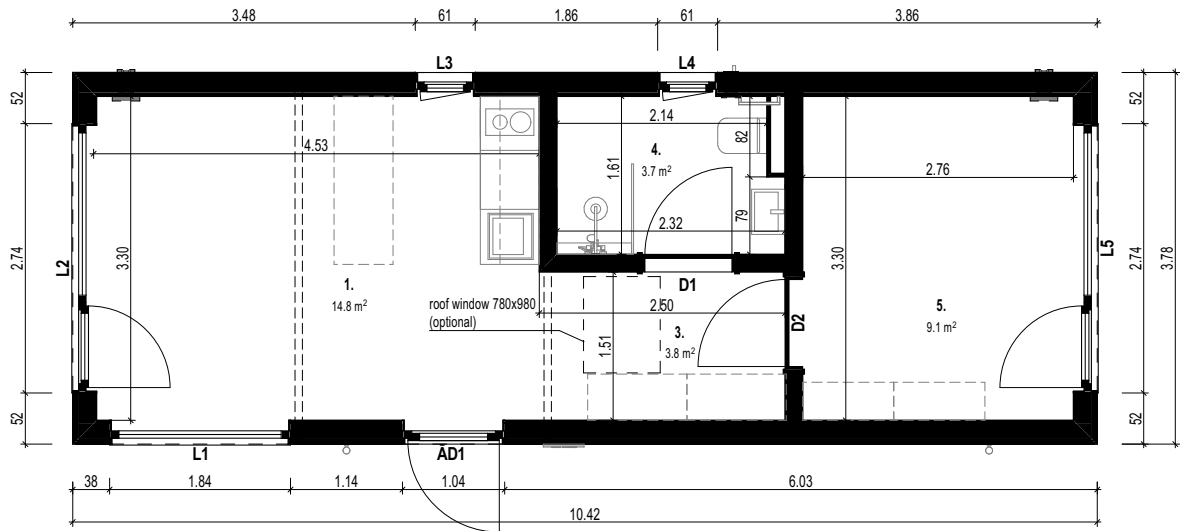

Milla 40

Tekniset tiedot

Tietoa mallista:

Rakennusala: 10.42 x 3.78 m

Kerrosala: 31.5 m²

Huoneita: 2

Hintaan sisältyvät rakenteet ja varusteet	Peruspaketti 94 265 €	Vakiopaketti 101 745 €	Täyspaketti 106 995 €
PERUSTUKSET · Pilariperustukset asennettuna kohteessa (enintään 2 m syvyyteen)	●	●	●
SISÄVIIMEISTELY · Olohuoneen seinät ja katto: Kuusi, höylätty, 12 × 140 mm, AB-luokka Vahattu kahdesti kolmelta sivulta (sävy: läpikuultava valkoinen) · Kylpyhuoneen seinät: Vinyylipinnoite – vaaleanharmaa · Kylpyhuoneen katto: Kuusi, höylätty, 12 × 140 mm, AB-luokka Vahattu kahdesti kolmelta sivulta (sävy: läpikuultava valkoinen)	●	●	●
LATTIA · Olohuone: Laminaattilattia, MAMMUT 33 -luokka, 12 mm Tammi, luonnollinen, vaalea tai tumma · Kylpyhuone: Lattialaatat 60 × 60 cm Sävyvaihtoehdot: beige, vaaleanharmaa, tummanharmaa Lattian lämmöneristys 200 mm (mineraalivilla)	●	●	●
KATTO · Konesaumattu peltikate, Classic C, väriantrasiitti · Sadevesijärjestelmä · Lumisuojojärjestelmä molemmilla kattosivuilla Vesikaton lämmöneristys 200 mm (mineraalivilla)	●	●	●
IKKUNAT JA OVET · Kolmilasiset PVC-ikkunat · Kolmilasinen puu-/alumiiniulkovi · Ikkuna- ja oviprofiilien väri (sisä- ja ulkopuoli)RAL 7016	●	●	●

Talon ulkoiset mitat

 Leveys: 3.78 m

 Pituus: 10.42 m

 Korkeus: 4.46 m

Alakerta

A SECTION 1:80

B SECTION 1:80

C SECTION 1:80

Talon ulkoiset mitat

 Leveys: 3.78 m

 Pituus: 10.42 m

 Korkeus: 4.46 m

F1 ELEVATION 1:80

F2 ELEVATION 1:80

F3 ELEVATION 1:80

F4 ELEVATION 1:80